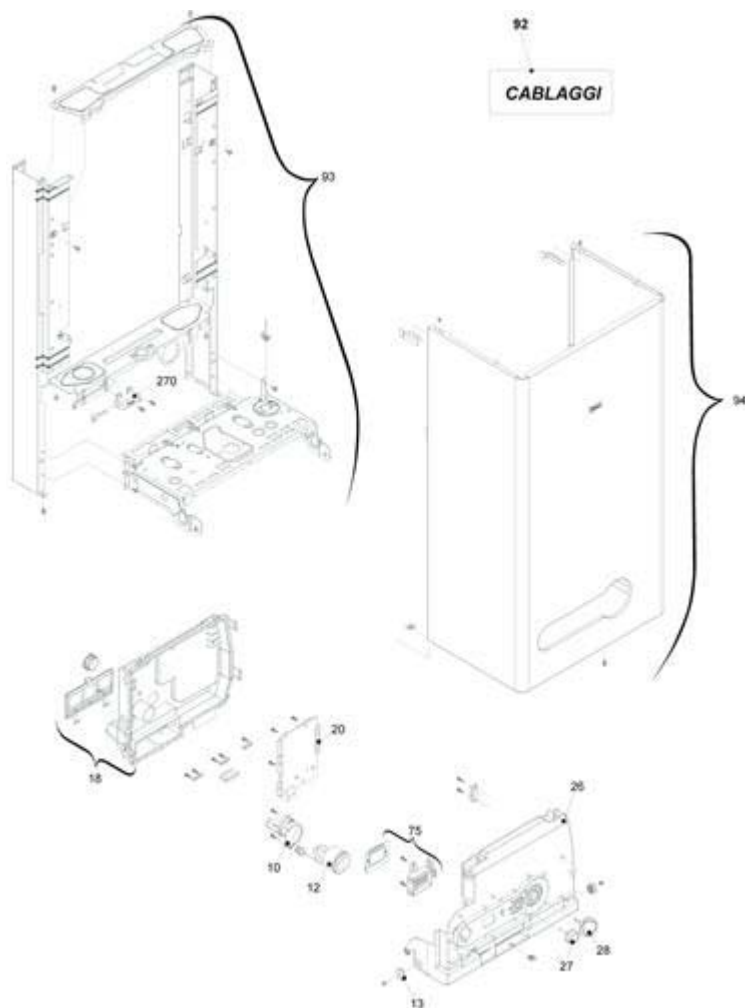

20041084 - Caldariello 24 KIS DGT

Tav. 1

Posizione	idComponente	Descrizione	NotaMatricola
10	4052182	Portaidrometro	
12	4R000955	Idrometro	
13	4364866	Perno	
18	4R000956	Copertura posteriore parti elettriche	
20	4366838	Scheda gestione MP08	
26	4R000957	Cruscotto	
27	4R000958	Manopola comando	
28	4R000959	Manopola sanitario	
75	4R000966	Kit scheda visualizzatore	
92	4R000961	Cablaggio bassa tensione	
92	4R000962	Cablaggio alimentazione	
92	4366911	Cablaggio visualizzatore	
92	4R000960	Cablaggio combustione	
93	4R000965	Telaio	
94	4R000967	Mantello	
270	4365259	Trasformatore accensione TR2	

20041084 - Caldariello 24 KIS DGT

Tav. 2

IDRAULICA 1

Posizione	idComponente	Descrizione	NotaMatricola
2	4365668	Raccordo mandata	
7	4366850	Valvola by-pass	
8	4364939	Rampa flessibile pompa	
22	4365230	Valvola sicurezza	
23	4364961	Raccordo	
24	4364531	Regolatore flusso	
25	4365082	Rampa entrata sanitario	
26	4365669	Flussostato sanitario	
27	4365075	Rampa	
28	4365071	Rampa	
29	4365078	Rampa	
30	4365144	Rubinetto sanitario	
35	4365659	Rampa entrata riempimento	
36	4366851	Rampa	
38	4365660	Rampa	
39	4R000968	Rubinetto riempimento	
53	4364417	Tubetto grasso	
56	4365999	Kit rampe rubinetti	
200	4363389	Guarnizione	

20041084 - Caldariello 24 KIS DGT

Tav. 3

IDRAULICA 2

Posizione	idComponente	Descrizione	NotaMatricola
1	4R000963	Vaso espansione	
2	4364717	Rampa flessibile vaso espansione	
3	4366433	Circolatore Basic	
7	4364952	Rampa	
8	4365998	Scambiatore bitermico	
9	4364946	Rampa	
12	4364949	Guarnizione scambiatore	
283	4365074	Controdado	
287	4364948	Termostato limite	
289	4364951	Molletta	
290	4364751	Molletta	
299	4365286	Guarnizione	
385	4365612	Guarnizione in gomma	
520	4364240	Sonda NTC rossa	