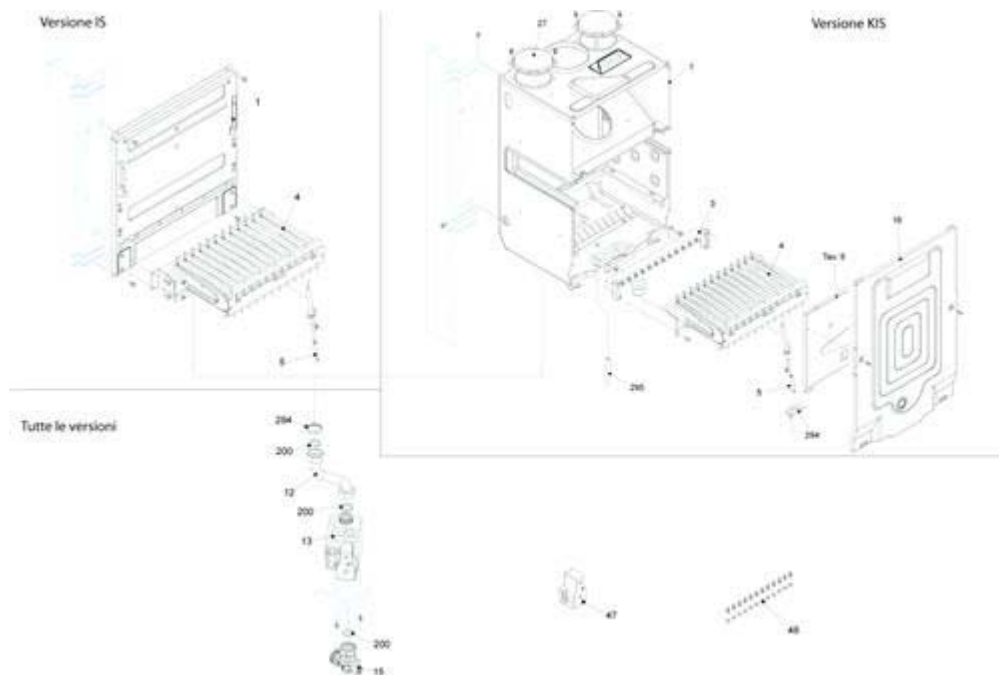

20041084 - Caldariello 24 KIS DGT

Tav. 4

Posizione	idComponente	Descrizione	NotaMatricola
1	4365624	Assieme scatola aria	
3	4365658	Collettore MTN	
4	4365657	Brucciatores MTN	
5	4365776	Candela acc.-rilevazione	
12	4365672	Rampa gas	
13	4366855	Valvola gas	
15	4364741	Rubinetto gas	
16	4364970	Assieme coperchio	
27	4366888	Tappo chiusura foro scatola aria	
47	4R000824	Bobina	
48	4365996	Kit trasformazione G.P.L.	
48	4365459	Kit trasformazione MTN	
200	4363389	Guarnizione	
284	4365072	Controdado da 3/4	
294	4364644	Passacavo	
295	4364641	Tubetto silicone