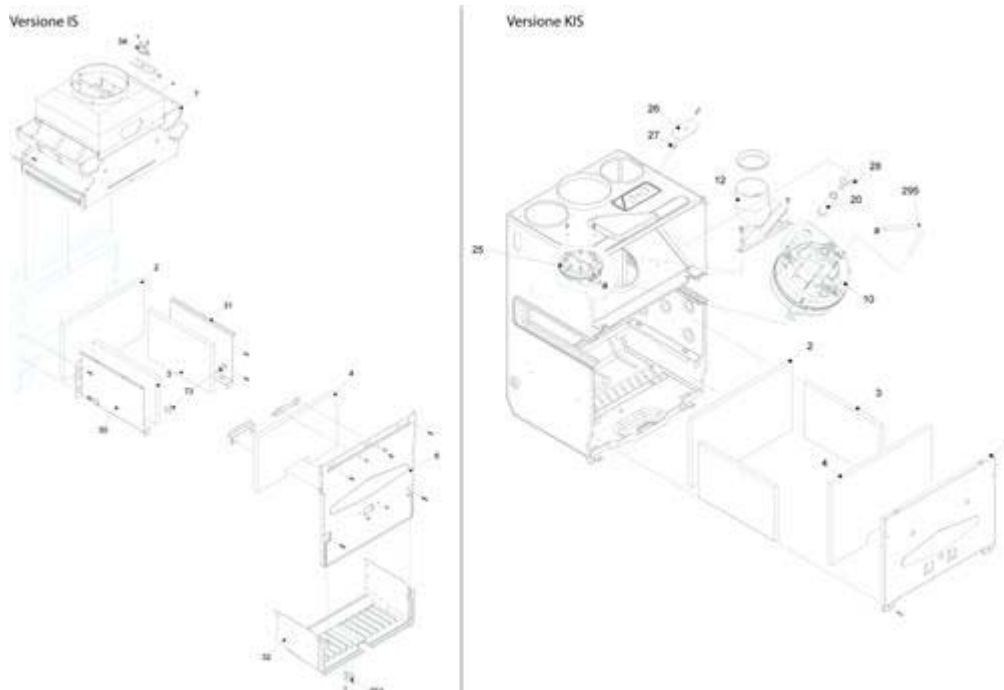

20041084 - Caldariello 24 KIS DGT

Tav. 5

Posizione	IdComponente	Descrizione	NotaMatricola
2	4364947	Pannello isolante posteriore	
3	4364950	Pannello isolante laterale	
4	4365093	Pannello isolante anteriore	
6	4R000135	Coperchio camera combustione	
10	4364854	Ventilatore	
12	4365629	Raccordo verticale scarico fumi	
20	4365630	Tubetto presa analisi fumi	
25	4364416	Kit pressostato	
26	4365089	Tappo	
27	4365090	Madrevite presa analisi	
28	4365091	Molletta	
295	4364641	Tubetto silicone