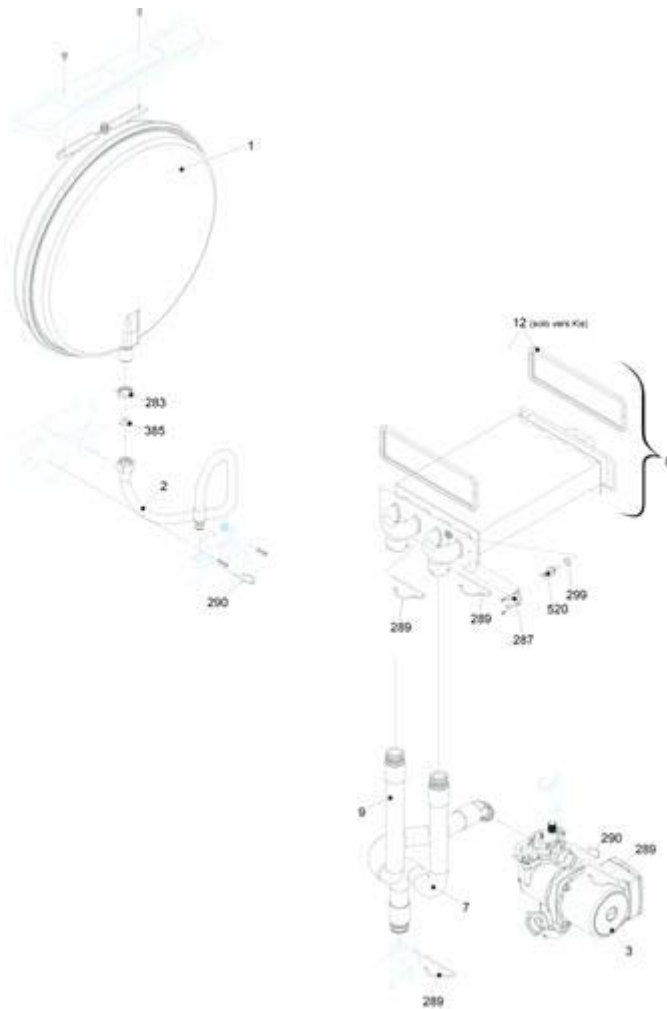

20041084 - Caldariello 24 KIS DGT

Tav. 1

Posizione	idComponente	Descrizione	NotaMatricola
10	4052182	Portaidrometro	
12	4R000955	Idrometro	
13	4364866	Perno	
18	4R000956	Copertura posteriore parti elettriche	
20	4366838	Scheda gestione MP08	
26	4R000957	Cruscotto	
27	4R000958	Manopola comando	
28	4R000959	Manopola sanitario	
75	4R000966	Kit scheda visualizzatore	
92	4R000961	Cablaggio bassa tensione	
92	4R000962	Cablaggio alimentazione	
92	4366911	Cablaggio visualizzatore	
92	4R000960	Cablaggio combustione	
93	4R000965	Telaio	
94	4R000967	Mantello	
270	4365259	Trasformatore accensione TR2	

20041084 - Caldariello 24 KIS DGT

Tav. 2

IDRAULICA 1

Posizione	idComponente	Descrizione	NotaMatricola
2	4365668	Raccordo mandata	
7	4366850	Valvola by-pass	
8	4364939	Rampa flessibile pompa	
22	4365230	Valvola sicurezza	
23	4364961	Raccordo	
24	4364531	Regolatore flusso	
25	4365082	Rampa entrata sanitario	
26	4365669	Flussostato sanitario	
27	4365075	Rampa	
28	4365071	Rampa	
29	4365078	Rampa	
30	4365144	Rubinetto sanitario	
35	4365659	Rampa entrata riempimento	
36	4366851	Rampa	
38	4365660	Rampa	
39	4R000968	Rubinetto riempimento	
53	4364417	Tubetto grasso	
56	4365999	Kit rampe rubinetti	
200	4363389	Guarnizione	

20041084 - Caldariello 24 KIS DGT

Tav. 3

IDRAULICA 2

Posizione	idComponente	Descrizione	NotaMatricola
1	4R000963	Vaso espansione	
2	4364717	Rampa flessibile vaso espansione	
3	4366433	Circolatore Basic	
7	4364952	Rampa	
8	4365998	Scambiatore bitermico	
9	4364946	Rampa	
12	4364949	Guarnizione scambiatore	
283	4365074	Controdado	
287	4364948	Termostato limite	
289	4364951	Molletta	
290	4364751	Molletta	
299	4365286	Guarnizione	
385	4365612	Guarnizione in gomma	
520	4364240	Sonda NTC rossa	