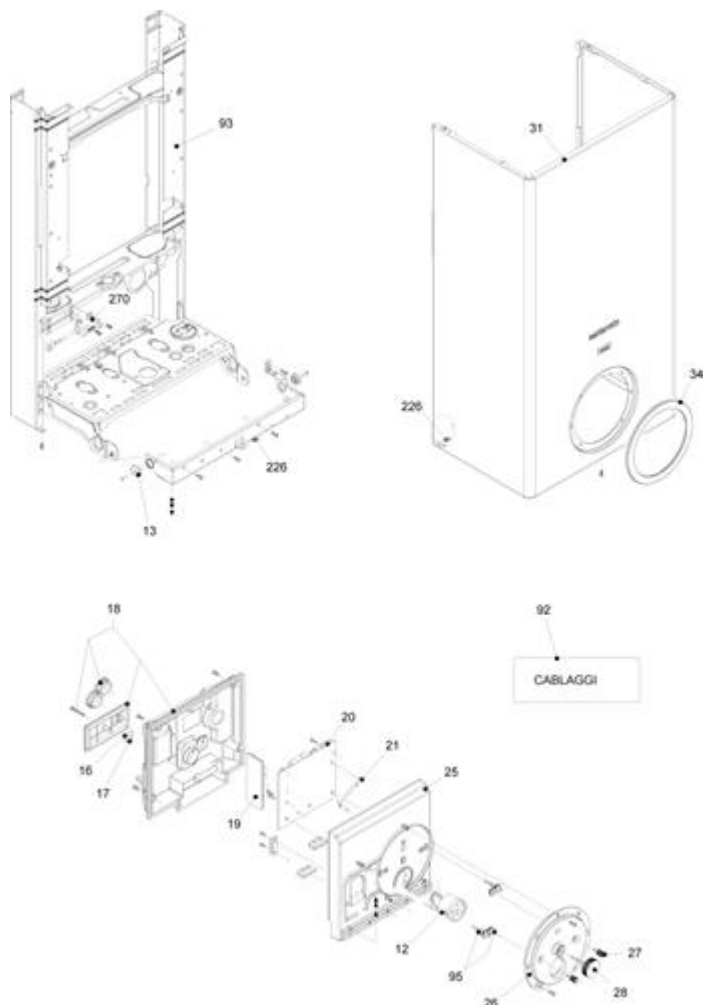

4286221 - CALDARIELLO 24 KIS 3S**Tav. 1**

Posizione	idComponente	Descrizione	NotaMatricola
12	4364942	Idrometro	
13	4364866	Perno	
16	4364688	Fusibile 2A	
17	4364683	Fusibile 100 A	
18	4365662	Copertura posteriore	
19	4365239	Modulo accensione controllo fiamma	< PR347XXXXXX
20	4365667	Scheda gestione CP08	< PR347XXXXXX
20	4366327	Scheda gestione CPBTR08	≥ PR357XXXXXX
21	4365241	Guida luce	
25	4365353	Copertura anteriore parti elettriche	
26	4365354	Cruscotto	
27	4365693	Manopola	
28	4365692	Manopola on-off	
31	4365666	Mantello	
34	4365661	Cornice	
92	4365664	Cablaggio comandi	
92	4365665	Cablaggio combustione	
92	4365281	Cablaggio morsettiera	
92	4365663	Cablaggio valvola gas	< 21484022036
92	4365896	Cablaggio valvola gas	≥ 21484022037 < PR225002874

92	4365663	Cablaggio valvola gas	≥ PR225002875
92	4365345	Cablaggio alimentazione	
93	4365655	Telaio	
95	4365279	Albero dentato e ruota	
226	4363594	Molletta	
270	4365259	Trasformatore accensione TR2	

4286221 - CALDARIELLO 24 KIS 3S**Tav. 2****Zespól hydrauliczny 1**

Posizione	idComponente	Descrizione	NotaMatricola
2	4365668	Raccordo mandata	
3	4366076	Pressostato acqua	
7	4364732	Valvola by-pass	
8	4364939	Rampa flessibile pompa	
22	4365230	Valvola sicurezza	
23	4364961	Raccordo	
24	4364531	Regolatore flusso	
25	4365082	Rampa entrata sanitario	
26	4365669	Flussostato sanitario	
27	4365075	Rampa	
28	4365071	Rampa	
29	4365078	Rampa	
30	4365144	Rubinetto sanitario	
31	4365159	Valvola spurgo	
35	4365659	Rampa entrata riempimento	
36	4365080	Rampa uscita sanitario	
38	4365660	Rampa	
39	4365670	Raccordo caricamento	
53	4364417	Tubetto grasso	