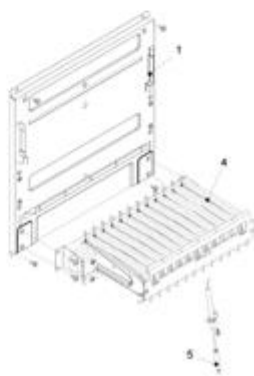

4286221 - CALDARIELLO 24 KIS 3S

Tav. 4

Grupo combustión

Tutte le versioni

Versione KI

Posizione	idComponente	Descrizione	NotaMatricola
1	4365624	Assieme scatola aria	
3	4365658	Collettore MTN	
4	4365657	Brucciatores MTN	
5	4365776	Candela acc.-rilevazione	
12	4365672	Rampa gas	
13	4364637	Valvola gas	
15	4364741	Rubinetto gas	
16	4364970	Assieme coperchio	
18	4365124	Vetro	
27	4366888	Tappo chiusura foro scatola aria	
47	4R000824	Bobina	
48	4365588	Kit trasformazione G.P.L.	Versione KIS
48	4365996	Kit trasformazione G.P.L.	Versione KIS 3S
48	4365459	Kit trasformazione MTN	
200	4363389	Guarnizione	
284	4365072	Controdado da 3/4	
294	4364644	Passacavo	
295	4364641	Tubetto silicone	