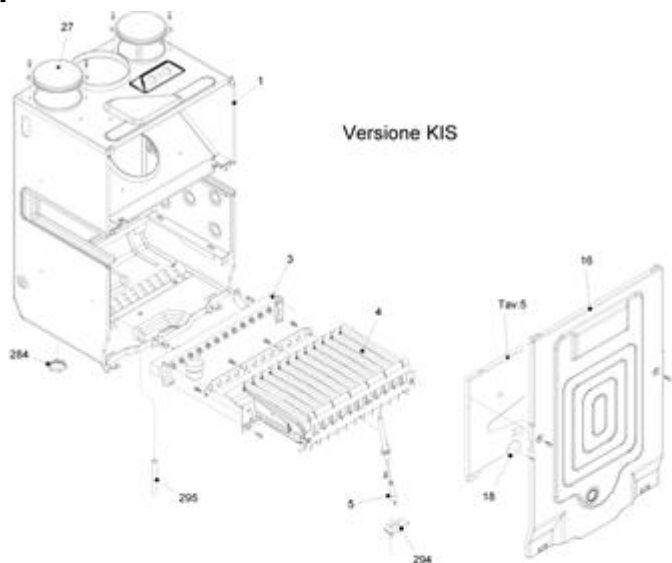

Versione KI

4286221 - CALDARIELLO 24 KIS 3S

Tav. 4

Grupo combustión

Tutte le versioni