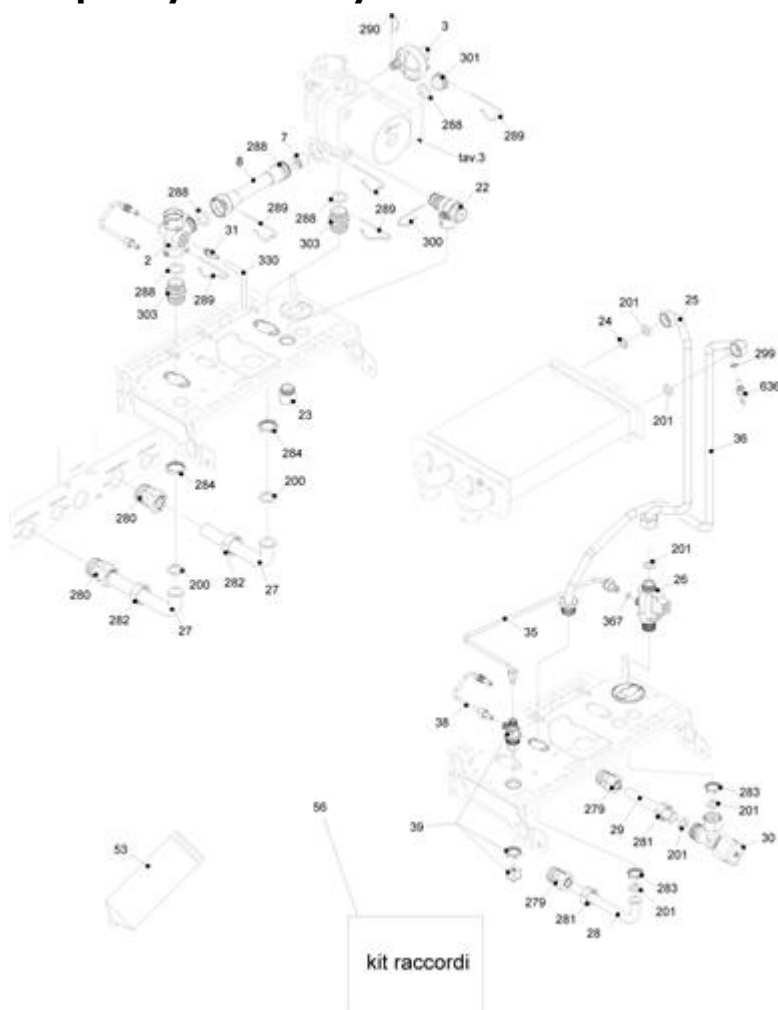

4286221 - CALDARIELLO 24 KIS 3S**Tav. 1**

Posizione	idComponente	Descrizione	NotaMatricola
12	4364942	Idrometro	
13	4364866	Perno	
16	4364688	Fusibile 2A	
17	4364683	Fusibile 100 A	
18	4365662	Copertura posteriore	
19	4365239	Modulo accensione controllo fiamma	< PR347XXXXXX
20	4365667	Scheda gestione CP08	< PR347XXXXXX
20	4366327	Scheda gestione CPBTR08	≥ PR357XXXXXX
21	4365241	Guida luce	
25	4365353	Copertura anteriore parti elettriche	
26	4365354	Cruscotto	
27	4365693	Manopola	
28	4365692	Manopola on-off	
31	4365666	Mantello	
34	4365661	Cornice	
92	4365664	Cablaggio comandi	
92	4365665	Cablaggio combustione	
92	4365281	Cablaggio morsettiera	
92	4365663	Cablaggio valvola gas	< 21484022036
92	4365896	Cablaggio valvola gas	≥ 21484022037 < PR225002874

92	4365663	Cablaggio valvola gas	≥ PR225002875
92	4365345	Cablaggio alimentazione	
93	4365655	Telaio	
95	4365279	Albero dentato e ruota	
226	4363594	Molletta	
270	4365259	Trasformatore accensione TR2	

4286221 - CALDARIELLO 24 KIS 3S**Tav. 2****Zespól hydrauliczny 1**

Posizione	idComponente	Descrizione	NotaMatricola
2	4365668	Raccordo mandata	
3	4366076	Pressostato acqua	
7	4364732	Valvola by-pass	
8	4364939	Rampa flessibile pompa	
22	4365230	Valvola sicurezza	
23	4364961	Raccordo	
24	4364531	Regolatore flusso	
25	4365082	Rampa entrata sanitario	
26	4365669	Flussostato sanitario	
27	4365075	Rampa	
28	4365071	Rampa	
29	4365078	Rampa	
30	4365144	Rubinetto sanitario	
31	4365159	Valvola spurgo	
35	4365659	Rampa entrata riempimento	
36	4365080	Rampa uscita sanitario	
38	4365660	Rampa	
39	4365670	Raccordo caricamento	
53	4364417	Tubetto grasso	