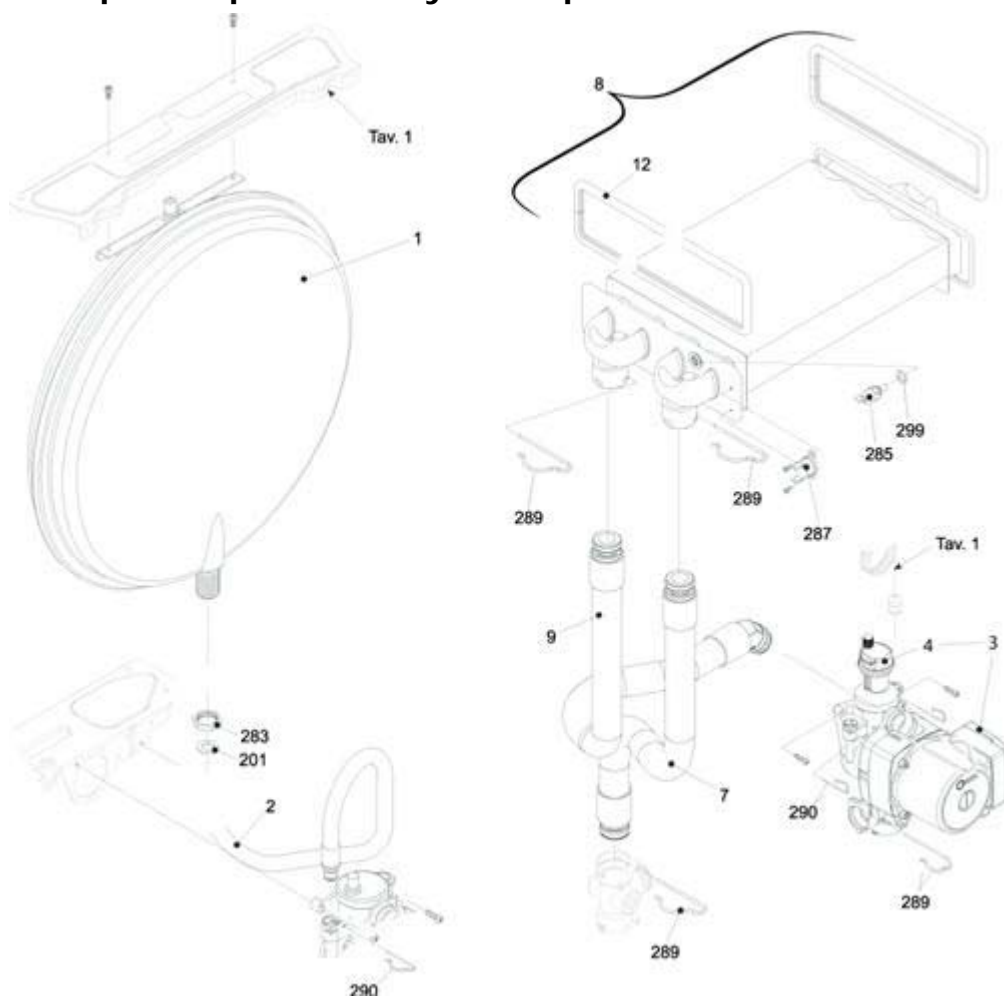

4286221 - CALDARIELLO 24 KIS 3S

Tav. 3

Groupe composantes hydrauliques 1

Posizione	idComponente	Descrizione	NotaMatricola
1	4364894	Vaso espansione	
2	4364717	Rampa flessibile vaso espansione	
3	4366433	Circolatore Basic	
4	4R000520	Disaeratore	
7	4364952	Rampa	
8	4365671	Scambiatore bitermico	Versione KIS
8	4365998	Scambiatore bitermico	Versione KIS 3S
9	4364946	Rampa	
12	4364949	Guarnizione scambiatore	
201	4363391	Guarnizione	
283	4365074	Controdado	
285	4364240	Sonda NTC rossa	
287	4364948	Termostato limite	
289	4364951	Molletta	
290	4364751	Molletta	
299	4365286	Guarnizione