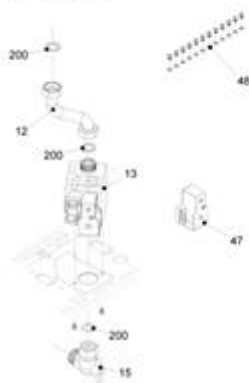

4286221 - CALDARIELLO 24 KIS 3S

Tav. 4

Grupo combustión

Posizione	idComponente	Descrizione	NotaMatricola
1	4365624	Assieme scatola aria	
3	4365658	Collettore MTN	
4	4365657	Brucciatores MTN	
5	4365776	Candela acc.-rilevazione	
12	4365672	Rampa gas	
13	4364637	Valvola gas	
15	4364741	Rubinetto gas	
16	4364970	Assieme coperchio	
18	4365124	Vetro	
27	4366888	Tappo chiusura foro scatola aria	
47	4R000824	Bobina	
48	4365588	Kit trasformazione G.P.L.	Versione KIS
48	4365996	Kit trasformazione G.P.L.	Versione KIS 3S
48	4365459	Kit trasformazione MTN	
200	4363389	Guarnizione	
284	4365072	Controdado da 3/4	
294	4364644	Passacavo	
295	4364641	Tubetto silicone