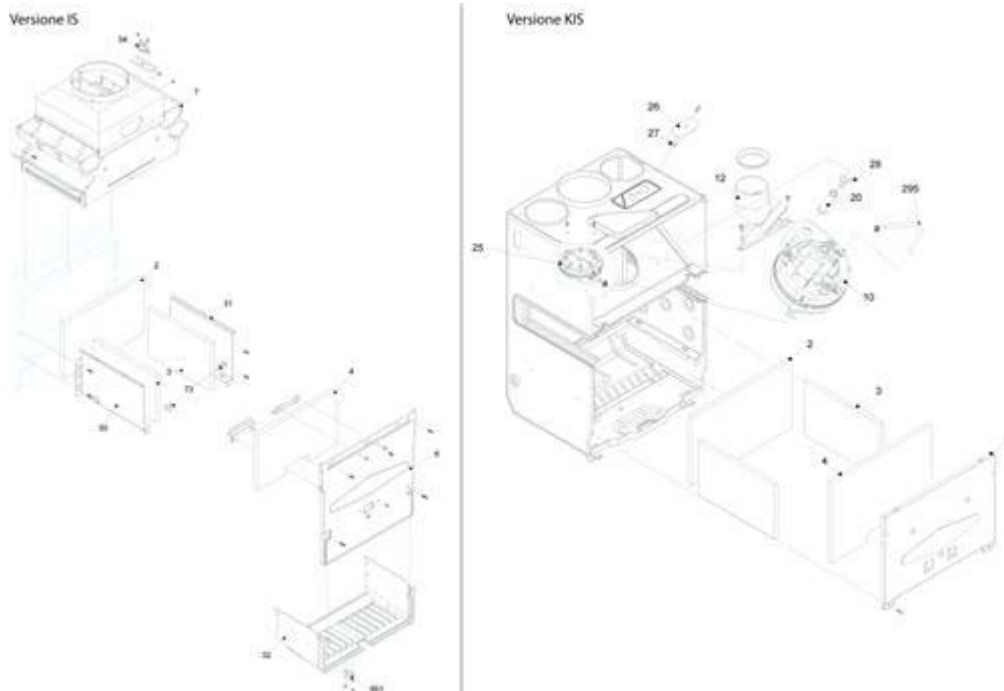

20041204 - Caldariello 24 KI DGT

Tav. 5

Posizione	IdComponente	Descrizione	NotaMatricola
2	4366856	Pannello isolante posteriore	
3	4366857	Pannello isolante laterale	
4	4366858	Pannello isolante anteriore	
6	4364919	Coperchio camera combustione	
7	4365810	Cappa fumi	
30	4365085	Paratia sinistra	
31	4365086	Paratia destra	
32	4363787	Carena inferiore	
34	4366859	Termostato fumi	
73	4366860	Molletta	
661	4366861	Termostato sicurezza