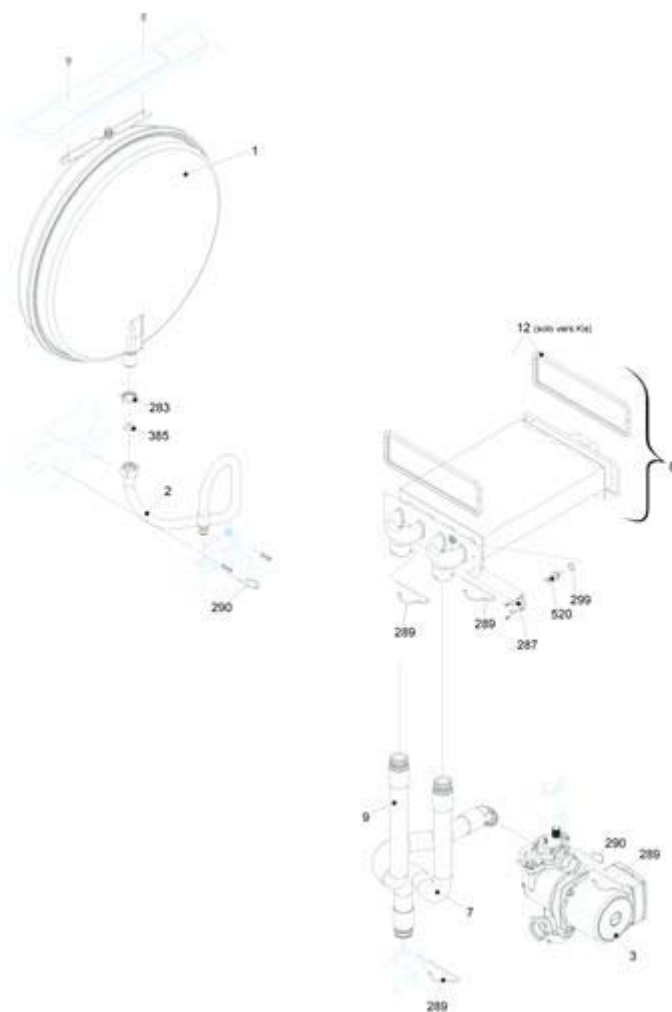

20041204 - Caldariello 24 KI DGT

Tav. 1

Posizione	idComponente	Descrizione	NotaMatricola
10	4052182	Portaidrometro	
12	4R000955	Idrometro	
13	4364866	Perno	
18	4R000956	Copertura posteriore parti elettriche	
20	4366838	Scheda gestione MP08	
26	4R000957	Cruscotto	
27	4R000958	Manopola comando	
28	4R000959	Manopola sanitario	
75	4R000966	Kit scheda visualizzatore	
92	4R000964	Cablaggio combustione	
92	4366911	Cablaggio visualizzatore	
92	4R000961	Cablaggio bassa tensione	
92	4R000962	Cablaggio alimentazione	
93	4R000965	Telaio	
94	4R000967	Mantello	
270	4365259	Trasformatore accensione TR2	

20041204 - Caldariello 24 KI DGT

Tav. 2

IDRAULICA 1

Posizione	idComponente	Descrizione	NotaMatricola
2	4365668	Raccordo mandata	
7	4366850	Valvola by-pass	
8	4364939	Rampa flessibile pompa	
22	4365230	Valvola sicurezza	
23	4364961	Raccordo	
24	4364531	Regolatore flusso	
25	4365082	Rampa entrata sanitario	
26	4365669	Flussostato sanitario	
27	4365075	Rampa	
28	4365071	Rampa	
29	4365078	Rampa	
30	4365144	Rubinetto sanitario	
35	4365659	Rampa entrata riempimento	
36	4366851	Rampa	
38	4365660	Rampa	
39	4R000968	Rubinetto riempimento	
53	4364417	Tubetto grasso	
56	4365999	Kit rampe rubinetti	
200	4363389	Guarnizione	

20041204 - Caldariello 24 KI DGT

Tav. 3

IDRAULICA 2

Posizione	idComponente	Descrizione	NotaMatricola
1	4R000963	Vaso espansione	
2	4364717	Rampa flessibile vaso espansione	
3	4366433	Circolatore Basic	
7	4364952	Rampa	
8	4365998	Scambiatore bitermico	
9	4364946	Rampa	
283	4365074	Controdado	
287	4364948	Termostato limite	
289	4364951	Molletta	
290	4364751	Molletta	
299	4365286	Guarnizione	
385	4365612	Guarnizione in gomma	
520	4364240	Sonda NTC rossa	