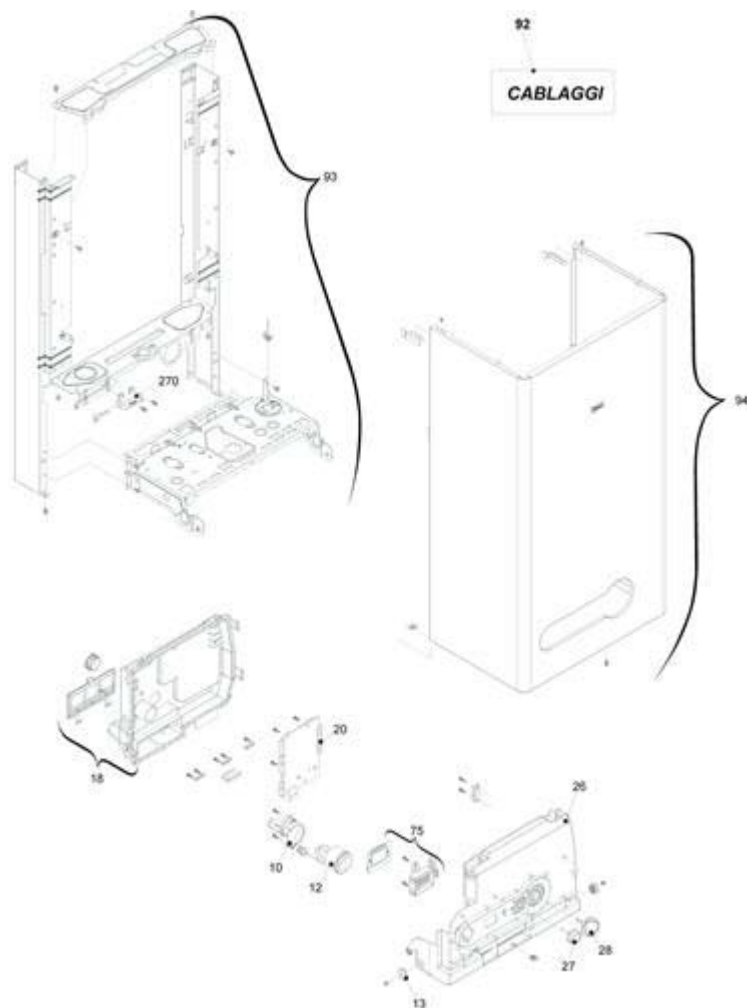

20041204 - Caldariello 24 KI DGT

Tav. 1

Posizione	idComponente	Descrizione	NotaMatricola
10	4052182	Portaidrometro	
12	4R000955	Idrometro	
13	4364866	Perno	
18	4R000956	Copertura posteriore parti elettriche	
20	4366838	Scheda gestione MP08	
26	4R000957	Cruscotto	
27	4R000958	Manopola comando	
28	4R000959	Manopola sanitario	
75	4R000966	Kit scheda visualizzatore	
92	4R000964	Cablaggio combustione	
92	4366911	Cablaggio visualizzatore	
92	4R000961	Cablaggio bassa tensione	
92	4R000962	Cablaggio alimentazione	
93	4R000965	Telaio	
94	4R000967	Mantello	
270	4365259	Trasformatore accensione TR2	

20041204 - Caldariello 24 KI DGT

Tav. 2

IDRAULICA 1

Posizione	idComponente	Descrizione	NotaMatricola
2	4365668	Raccordo mandata	
7	4366850	Valvola by-pass	
8	4364939	Rampa flessibile pompa	
22	4365230	Valvola sicurezza	
23	4364961	Raccordo	
24	4364531	Regolatore flusso	
25	4365082	Rampa entrata sanitario	
26	4365669	Flussostato sanitario	
27	4365075	Rampa	
28	4365071	Rampa	
29	4365078	Rampa	
30	4365144	Rubinetto sanitario	
35	4365659	Rampa entrata riempimento	
36	4366851	Rampa	
38	4365660	Rampa	
39	4R000968	Rubinetto riempimento	
53	4364417	Tubetto grasso	
56	4365999	Kit rampe rubinetti	
200	4363389	Guarnizione	

20041204 - Caldariello 24 KI DGT

Tav. 3

IDRAULICA 2

Posizione	idComponente	Descrizione	NotaMatricola
1	4R000963	Vaso espansione	
2	4364717	Rampa flessibile vaso espansione	
3	4366433	Circolatore Basic	
7	4364952	Rampa	
8	4365998	Scambiatore bitermico	
9	4364946	Rampa	
283	4365074	Controdado	
287	4364948	Termostato limite	
289	4364951	Molletta	
290	4364751	Molletta	
299	4365286	Guarnizione	
385	4365612	Guarnizione in gomma	
520	4364240	Sonda NTC rossa	