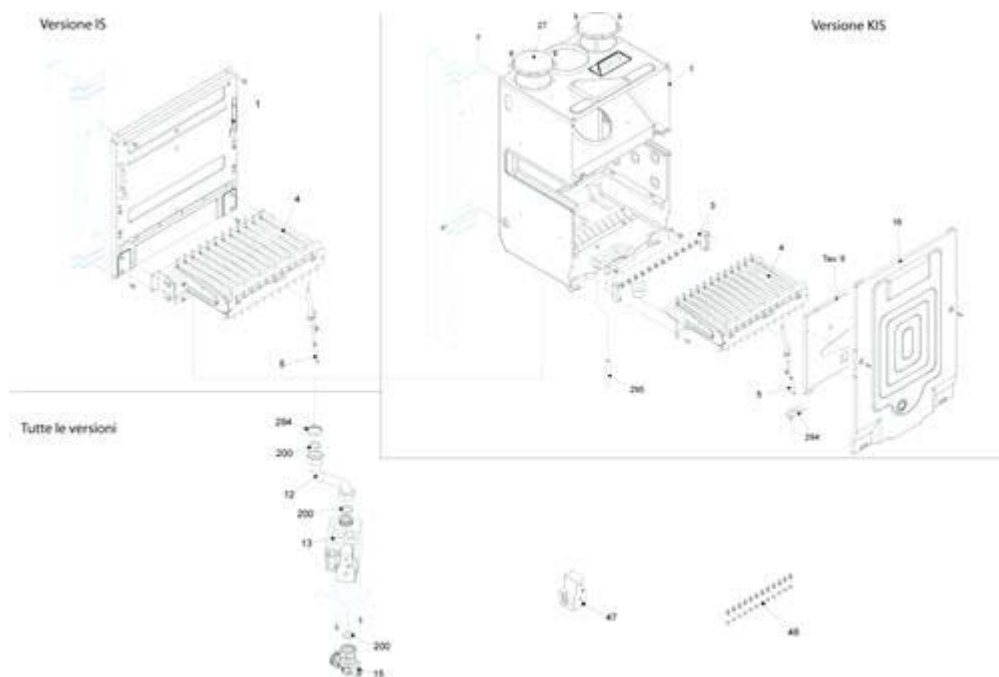

20041204 - Caldariello 24 KI DGT

Tav. 2

IDRAULICA 1

Posizione	idComponente	Descrizione	NotaMatricola
2	4365668	Raccordo mandata	
7	4366850	Valvola by-pass	
8	4364939	Rampa flessibile pompa	
22	4365230	Valvola sicurezza	
23	4364961	Raccordo	
24	4364531	Regolatore flusso	
25	4365082	Rampa entrata sanitario	
26	4365669	Flussostato sanitario	
27	4365075	Rampa	
28	4365071	Rampa	
29	4365078	Rampa	
30	4365144	Rubinetto sanitario	
35	4365659	Rampa entrata riempimento	
36	4366851	Rampa	
38	4365660	Rampa	
39	4R000968	Rubinetto riempimento	
53	4364417	Tubetto grasso	
56	4365999	Kit rampe rubinetti	
200	4363389	Guarnizione	

20041204 - Caldariello 24 KI DGT

Tav. 3

IDRAULICA 2

Posizione	idComponente	Descrizione	NotaMatricola
1	4R000963	Vaso espansione	
2	4364717	Rampa flessibile vaso espansione	
3	4366433	Circolatore Basic	
7	4364952	Rampa	
8	4365998	Scambiatore bitermico	
9	4364946	Rampa	
283	4365074	Controdado	
287	4364948	Termostato limite	
289	4364951	Molletta	
290	4364751	Molletta	
299	4365286	Guarnizione	
385	4365612	Guarnizione in gomma	
520	4364240	Sonda NTC rossa	

20041204 - Caldariello 24 KI DGT

Tav. 4

Posizione	idComponente	Descrizione	NotaMatricola
1	4365084	Supporto combustione	
4	4365674	Brucciatoe	
5	4365776	Candela acc.-rilevazione	
12	4365673	Rampa gas	
13	4366855	Valvola gas	
15	4364741	Rubinetto gas	
47	4R000824	Bobina	
48	4365459	Kit trasformazione MTN	
48	4365457	Kit trasformazione G.P.L.	
200	4363389	Guarnizione	