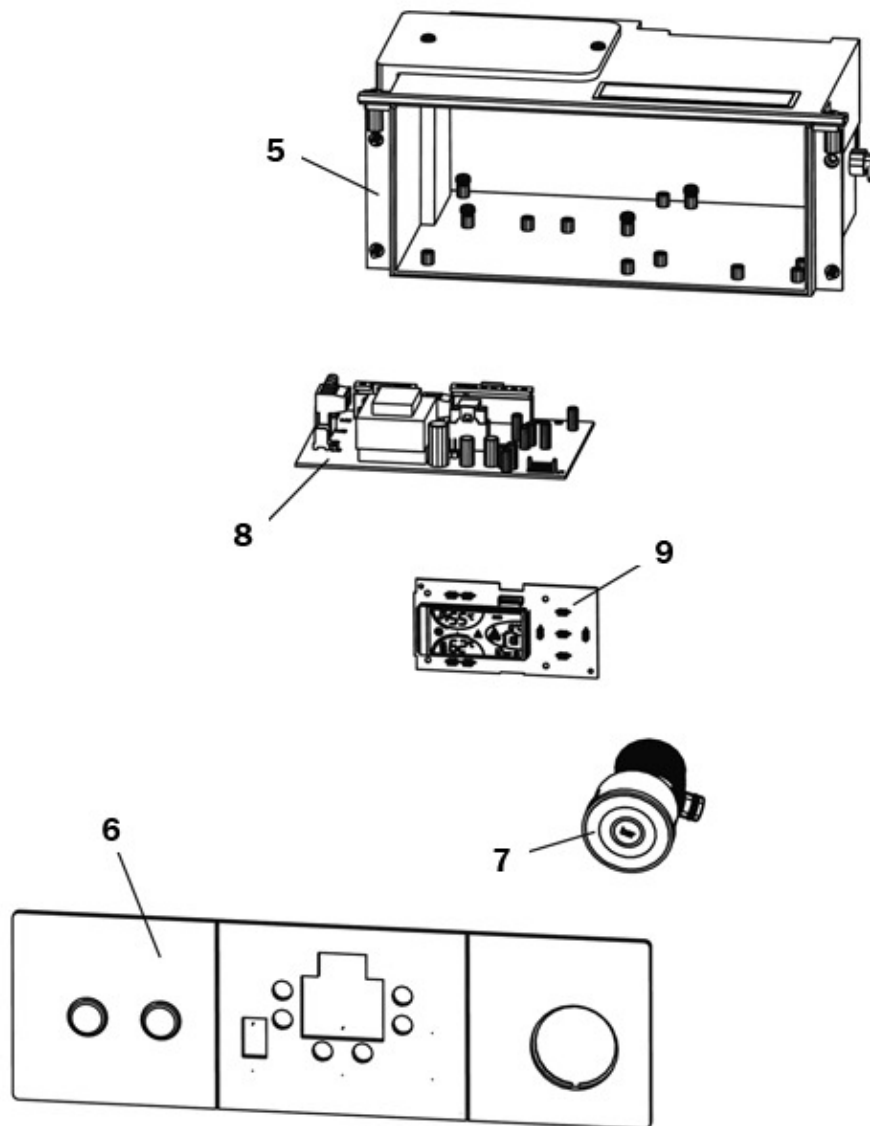

Pos.	Codice	Descrizione	Prezzo €	Note
1	F39830860	KIT FIANCO DEX. (3110E680)	N.D.	
2	F39830870	KIT FIANCO SIN. (3110E700)	N.D.	
3	F39830880	KIT COPERCHIO (3110E720)	N.D.	
4	F39830890	KIT PORTA "Lam"(3110E740)	N.D.	

Pos.	Codice	Descrizione	Prezzo €	Note
5	F398D0930	KIT SCATOLA EL. "Lej" (35009980)	38,30	
6	F39830810	KIT FRONTALE "Lam"(35013500)	N.D.	
7	F39830820	KIT IDROM.C047216 (36402300)	3,60	
8	F39830830	KIT CENTRALINA EL. (36508520)	150,30	
9	F39830840	KIT SCHEDA EL.DSP07 (38322660)	54,20	

Pos.	Codice	Descrizione	Prezzo €	Note
10	F39809980	KIT VASO ESP.2Lt. (36802870)	53,80	
11	F39829130	KIT VASO ESP.10LT. (36800820)	84,20	
12	F39800130	KIT VALV.SIC.MF1/2" (36900660)	14,80	
13	F39808980	KIT RUB.3/8" Tp.5014(36901470)	14,70	
14	F39808560	KIT SONDA BOILER (36200560)	14,70	
15	F39819550	KIT SONDA TEMP. (36200730)	15,70	
16	F39817820	KIT POMPA (36601900)	158,60	
17	F39817260	KIT V/ARIA 1/4" (36900210)	4,90	
18	F39809950	KIT VALV.SIC.9bar (36900460)	15,30	
19	F39828590	KIT PACCO LAM. (37404620)	458,80	
20	F39810320	KIT RUBIN.SCARICO (36901630)	7,20	
21	F39810360	KIT RUB.3/8" Tp.4452(36901940)	14,00	
22	F39822970	KIT BOILER 55Lt. (37704710)	1.097,20	
23	F39815820	KIT ANODO MAGN. (32301810)	22,80	
24	F39811270	KIT VALV.RIT.3/4" (36901970)	13,50	
25	F39806180	KIT PRESSOSTATO H2O (36401930)	21,20	
26	F39808990	KIT 2 VALV.RITEGNO (36900090)	N.D.	

Pos.	Codice	Descrizione	Prezzo €	Note
27	F39810040	KIT ISOL.C.COMB. (mod.30 BOIL)	N.D.	
28	F39818021	KIT VENTIL. (36601872)	86,70	
29	F39817990	KIT CURVA USC.FUMI (33301610)	N.D.	
30	F39818000	KIT GUARN.+PRESA ARIA Sr.B6F0	N.D.	
31	F39808670	KIT DIAFRAMMI FUMI D.45-47-50	N.D.	
32	F39830850	KIT BRUC.16UG.1,30 (37609140)	N.D.	
33	F39812170	KIT Elettrodo ACC. (36702581)	6,10	
34	F39817970	KIT 16 UG.1,30 (EL) (34009741)	N.D.	
35	F39810160	KIT 16 UG.0,75 (EL) (34009711)	N.D.	
36	F39812190	KIT VALV.VGU 54A1109(36800400)	95,30	
37	F39820480	KIT SPIA (35102690-35102350)	7,60	
38	F39817510	KIT PRESS.DIFF.ARIA (36402050)	26,20	