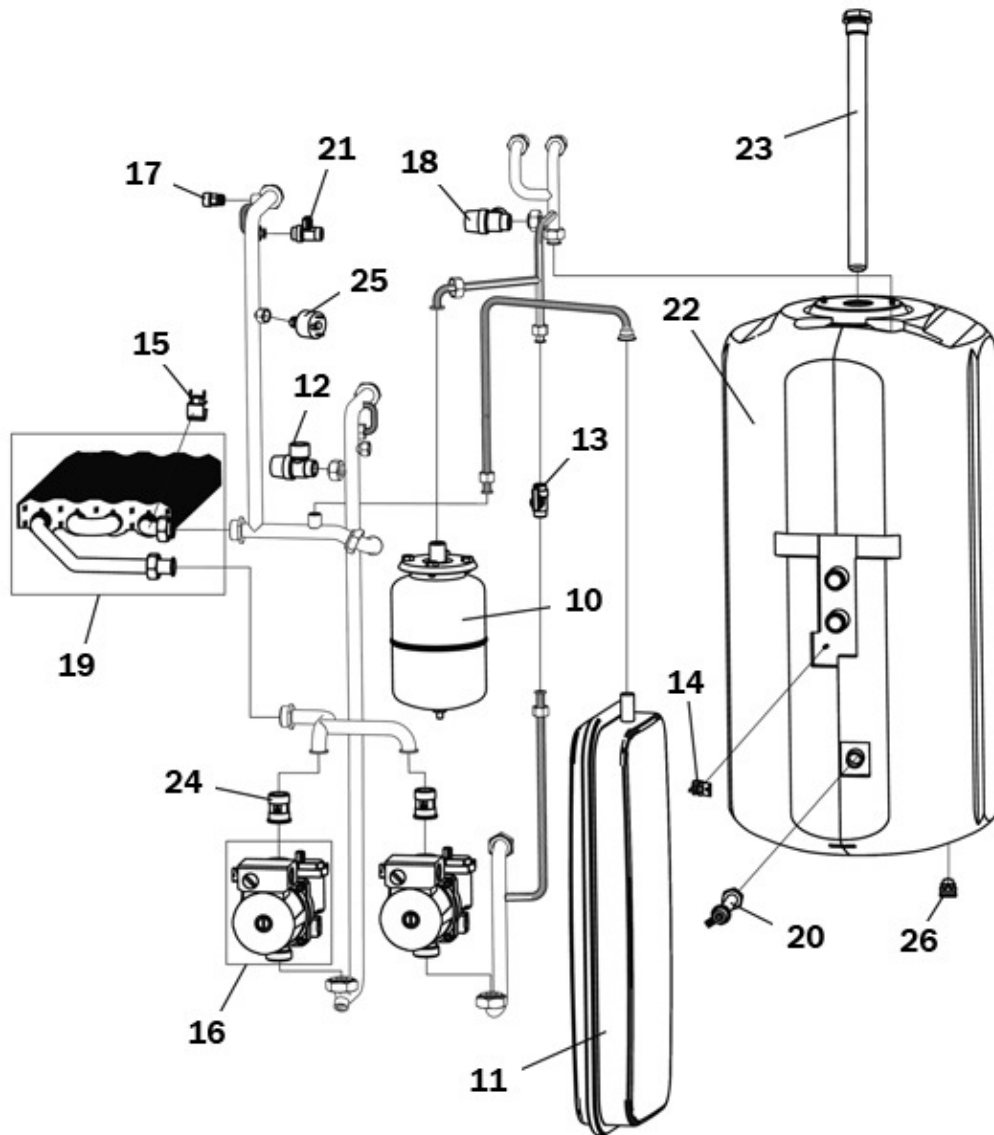

Pos.	Codice	Descrizione	Prezzo €	Note
1	F39830860	KIT FIANCO DEX. (3110E680)	N.D.	
2	F39830870	KIT FIANCO SIN. (3110E700)	N.D.	
3	F39830880	KIT COPERCHIO (3110E720)	N.D.	
4	F39830890	KIT PORTA "Lam"(3110E740)	N.D.	

Pos.	Codice	Descrizione	Prezzo €	Note
5	F398D0930	KIT SCATOLA EL. "Lej" (35009980)	38,30	
6	F39830810	KIT FRONTALE "Lam"(35013500)	N.D.	
7	F39830820	KIT IDROM.C047216 (36402300)	3,60	
8	F39830830	KIT CENTRALINA EL. (36508520)	150,30	
9	F39830840	KIT SCHEDA EL.DSP07 (38322660)	54,20	

Pos.	Codice	Descrizione	Prezzo €	Note
10	F39809980	KIT VASO ESP.2Lt. (36802870)	53,80	
11	F39829130	KIT VASO ESP.10LT. (36800820)	84,20	
12	F39800130	KIT VALV.SIC.MF1/2" (36900660)	14,80	
13	F39808980	KIT RUB.3/8" Tp.5014(36901470)	14,70	
14	F39808560	KIT SONDA BOILER (36200560)	14,70	
15	F39819550	KIT SONDA TEMP. (36200730)	15,70	
16	F39817820	KIT POMPA (36601900)	158,60	
17	F39817260	KIT V/ARIA 1/4" (36900210)	4,90	
18	F39809950	KIT VALV.SIC.9bar (36900460)	15,30	
19	F39828590	KIT PACCO LAM. (37404620)	458,80	
20	F39810320	KIT RUBIN.SCARICO (36901630)	7,20	
21	F39810360	KIT RUB.3/8" Tp.4452(36901940)	14,00	
22	F39822970	KIT BOILER 55Lt. (37704710)	1.097,20	
23	F39815820	KIT ANODO MAGN. (32301810)	22,80	
24	F39811270	KIT VALV.RIT.3/4" (36901970)	13,50	
25	F39806180	KIT PRESSOSTATO H2O (36401930)	21,20	
26	F39808990	KIT 2 VALV.RITEGNO (36900090)	N.D.	

Pos.	Codice	Descrizione	Prezzo €	Note
27	F39810040	KIT ISOL.C.COMB. (mod.30 BOIL)	N.D.	
28	F39818021	KIT VENTIL. (36601872)	86,70	
29	F39817990	KIT CURVA USC.FUMI (33301610)	N.D.	
30	F39818000	KIT GUARN.+PRESA ARIA Sr.B6F0	N.D.	
31	F39808670	KIT DIAFRAMMI FUMI D.45-47-50	N.D.	
32	F39830850	KIT BRUC.16UG.1,30 (37609140)	N.D.	
33	F39812170	KIT Elettrodo ACC. (36702581)	6,10	
34	F39817970	KIT 16 UG.1,30 (EL) (34009741)	N.D.	
35	F39810160	KIT 16 UG.0,75 (EL) (34009711)	N.D.	
36	F39812190	KIT VALV.VGU 54A1109(36800400)	95,30	
37	F39820480	KIT SPIA (35102690-35102350)	7,60	
38	F39817510	KIT PRESS.DIFF.ARIA (36402050)	26,20	