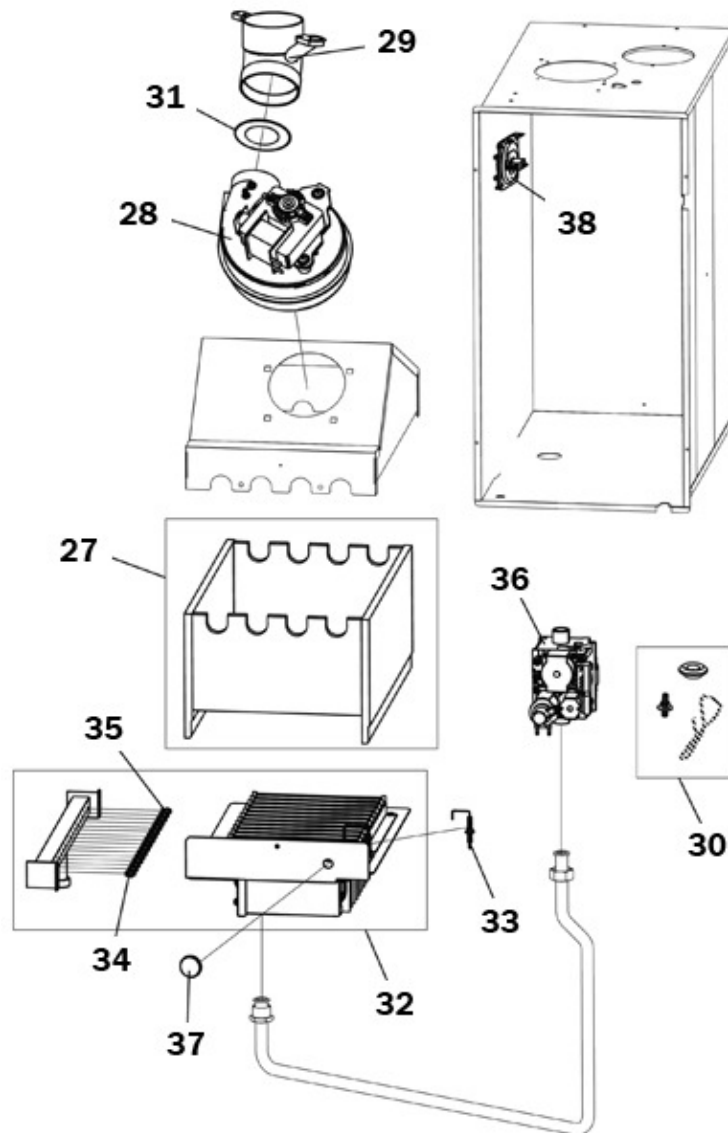

Pos.	Codice	Descrizione	Prezzo €	Note
1	F39830860	KIT FIANCO DEX. (3110E680)	N.D.	
2	F39830870	KIT FIANCO SIN. (3110E700)	N.D.	
3	F39830880	KIT COPERCHIO (3110E720)	N.D.	
4	F39830890	KIT PORTA "Lam"(3110E740)	N.D.	

Pos.	Codice	Descrizione	Prezzo €	Note
5	F398D0930	KIT SCATOLA EL. "Lej" (35009980)	38,30	
6	F39830810	KIT FRONTALE "Lam"(35013500)	N.D.	
7	F39830820	KIT IDROM.C047216 (36402300)	3,60	
8	F39830830	KIT CENTRALINA EL. (36508520)	150,30	
9	F39830840	KIT SCHEDA EL.DSP07 (38322660)	54,20	

Pos.	Codice	Descrizione	Prezzo €	Note
10	F39809980	KIT VASO ESP.2Lt. (36802870)	53,80	
11	F39829130	KIT VASO ESP.10LT. (36800820)	84,20	
12	F39800130	KIT VALV.SIC.MF1/2" (36900660)	14,80	
13	F39808980	KIT RUB.3/8" Tp.5014(36901470)	14,70	
14	F39808560	KIT SONDA BOILER (36200560)	14,70	
15	F39819550	KIT SONDA TEMP. (36200730)	15,70	
16	F39817820	KIT POMPA (36601900)	158,60	
17	F39817260	KIT V/ARIA 1/4" (36900210)	4,90	
18	F39809950	KIT VALV.SIC.9bar (36900460)	15,30	
19	F39828590	KIT PACCO LAM. (37404620)	458,80	
20	F39810320	KIT RUBIN.SCARICO (36901630)	7,20	
21	F39810360	KIT RUB.3/8" Tp.4452(36901940)	14,00	
22	F39822970	KIT BOILER 55Lt. (37704710)	1.097,20	
23	F39815820	KIT ANODO MAGN. (32301810)	22,80	
24	F39811270	KIT VALV.RIT.3/4" (36901970)	13,50	
25	F39806180	KIT PRESSOSTATO H2O (36401930)	21,20	
26	F39808990	KIT 2 VALV.RITEGNO (36900090)	N.D.	