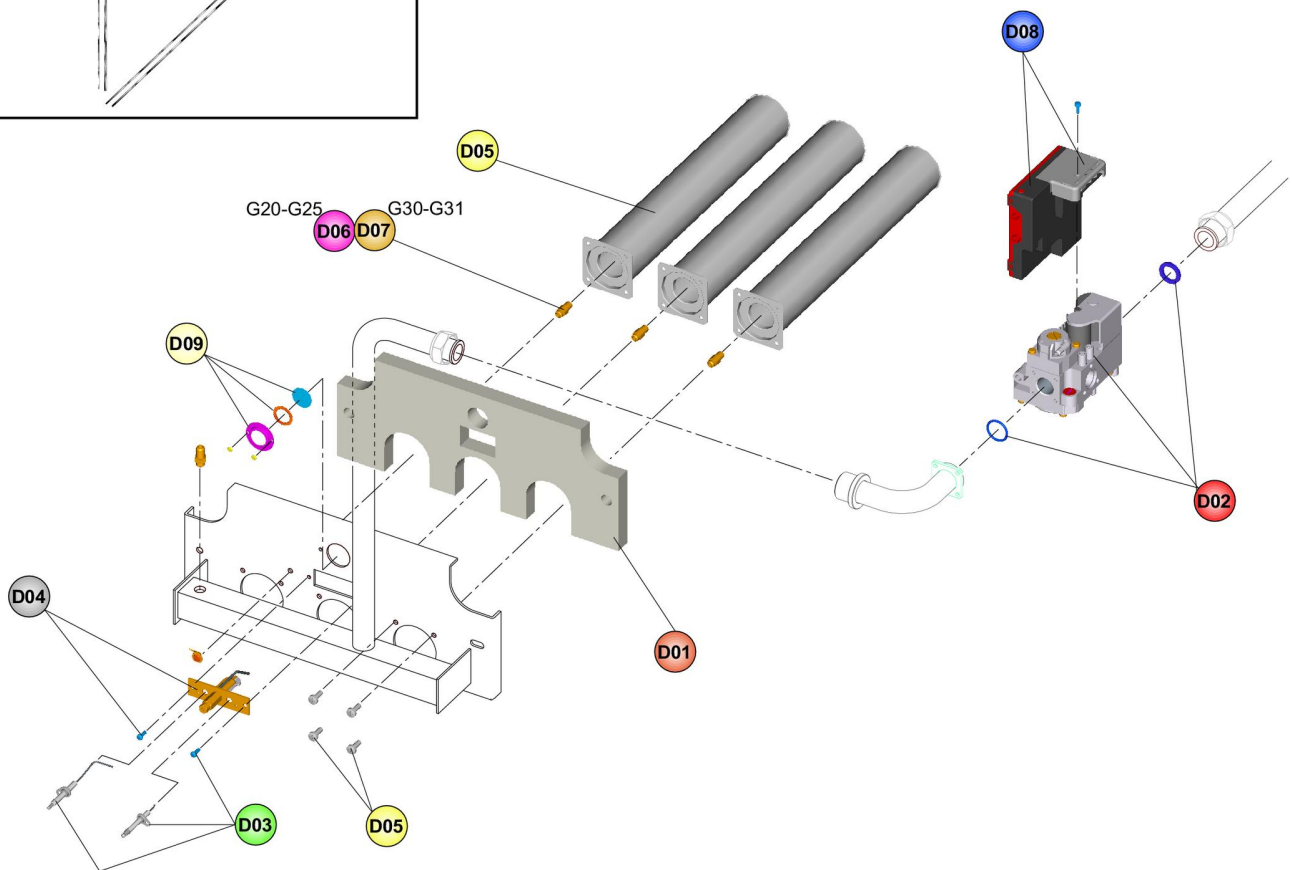

ELLEN F 32 RCS

23/09/2004

MANTELLATURA - JACKET - KESSELVERKLEIDUNG - MANTEL - JAQUETTE - CUERPO

LISTA PEZZI			
POS.	CODICE	DESC.	QT.
A01	398D1590	KIT COPERCHIO "Joa"(31114631)	1
A02	398D1520	KIT FIANCO DX. "Joa"(31114592)	1
A03	398D1530	KIT FIANCO SX. "Joa"(31114612)	1
A04	398D0910	KIT PARETE POST"Lej"(31114101)	1
A05	398D1600	KIT PORTA "Joa"(31114642)	1
B01	398D1560	KIT SCATOLA EL."Lej"(35011290)	1
B02	398D1610	KIT CRUSCOTTO "Joa"(38516411)	1
B03	398D1570	KIT PULS.SPIA "Lej"(36100330)	1
B04	398D1580	KIT MANOPOLE "Lej"(35010970)	1
B05	398D0970	KIT T/IDR.4bar "Lej"(36400570)	1
B06	398D0980	KIT TST.LS1 RM "Lej"(36401240)	1
B07	398D0990	KIT SCHEDA POT."Lej"(36507650)	1
B08	398D1000	KIT SCHEDA EL. "Lej"(36507661)	1
C01	398D1010	KIT V/RITEGNO "Lej"(36901140)	1
C02	398D1020	KIT ELEM.DEX. "Lej"(39403150)	1
C03	398D1030	KIT ELEM.INT. "Lej"(39403190)	1
C04	398D1040	KIT ELEM.SIN. "Lej"(39403160)	1
C05	398D1050	KIT BICONO "Lej"(34218521)	1
C06	398D1060	KIT BIC.+DIAFR."Lej"(37902790)	1
C07	398D1070	KIT TIR.M10X330"Lej"(34401240)	1
C08	398D1340	KIT SONDA TEMP."Lej"(36200660)	1
C09	398D1090	KIT GUAINA 1/2 "Lej"(33400070)	1
C10	398D1100	KIT PASSACAVI "Lej"(36505380)	1
C11	398D0850	KIT GUARNIZ.H2O"Lej" (3/8">1")	1
C12	398D0160	KIT RUBIN.3/8" "Lej"(36901470)	1
C13	398D0180	KIT VASO 10Lt. "Lej"(36802740)	1
C14	398D0220	KIT V/SIC.1/2" "Lej"(36900660)	1
C15	398D1110	KIT POMPA "Lej"(36601771)	1
C16	398D1120	KIT RUBIN.1/2 "Lej"(36900700)	1
C17	398D1130	KIT V/ARIA 1/2 "Lej"(36900240)	1
C18	398D1140	KIT VENTIL. "Lej"(36601780)	1
C19	398D1150	KIT PRESS.ARIA "Lej"(36401620)	1
D01	398D1160	KIT ISOL.PORTA "Lej"(35301920)	1
D02	398D1170	KIT VALV.GAS "Lej"(36802910)	1
D03	398D1180	KIT EL"Lej"(36702260-36702270)	1
D04	398D1190	KIT B/P LAV. "Lej"(36702660)	1
D05	398D1200	KIT BRUC.PRINC."Lej"(37608300)	1
D06	398D1210	KIT UG.GAS 2,80"Lej"(34009090)	1
D07	398D1220	KIT UG.GAS 1,75"Lej"(34013040)	1
D08	398D1230	KIT CENTRALINA "Lej"(36507820)	1
D09	398D1240	KIT VETRO SPIA "Lej"(35315240)	1
D10	398D1250	KIT DIAFR.ARIA "Lej"(32916090)	1