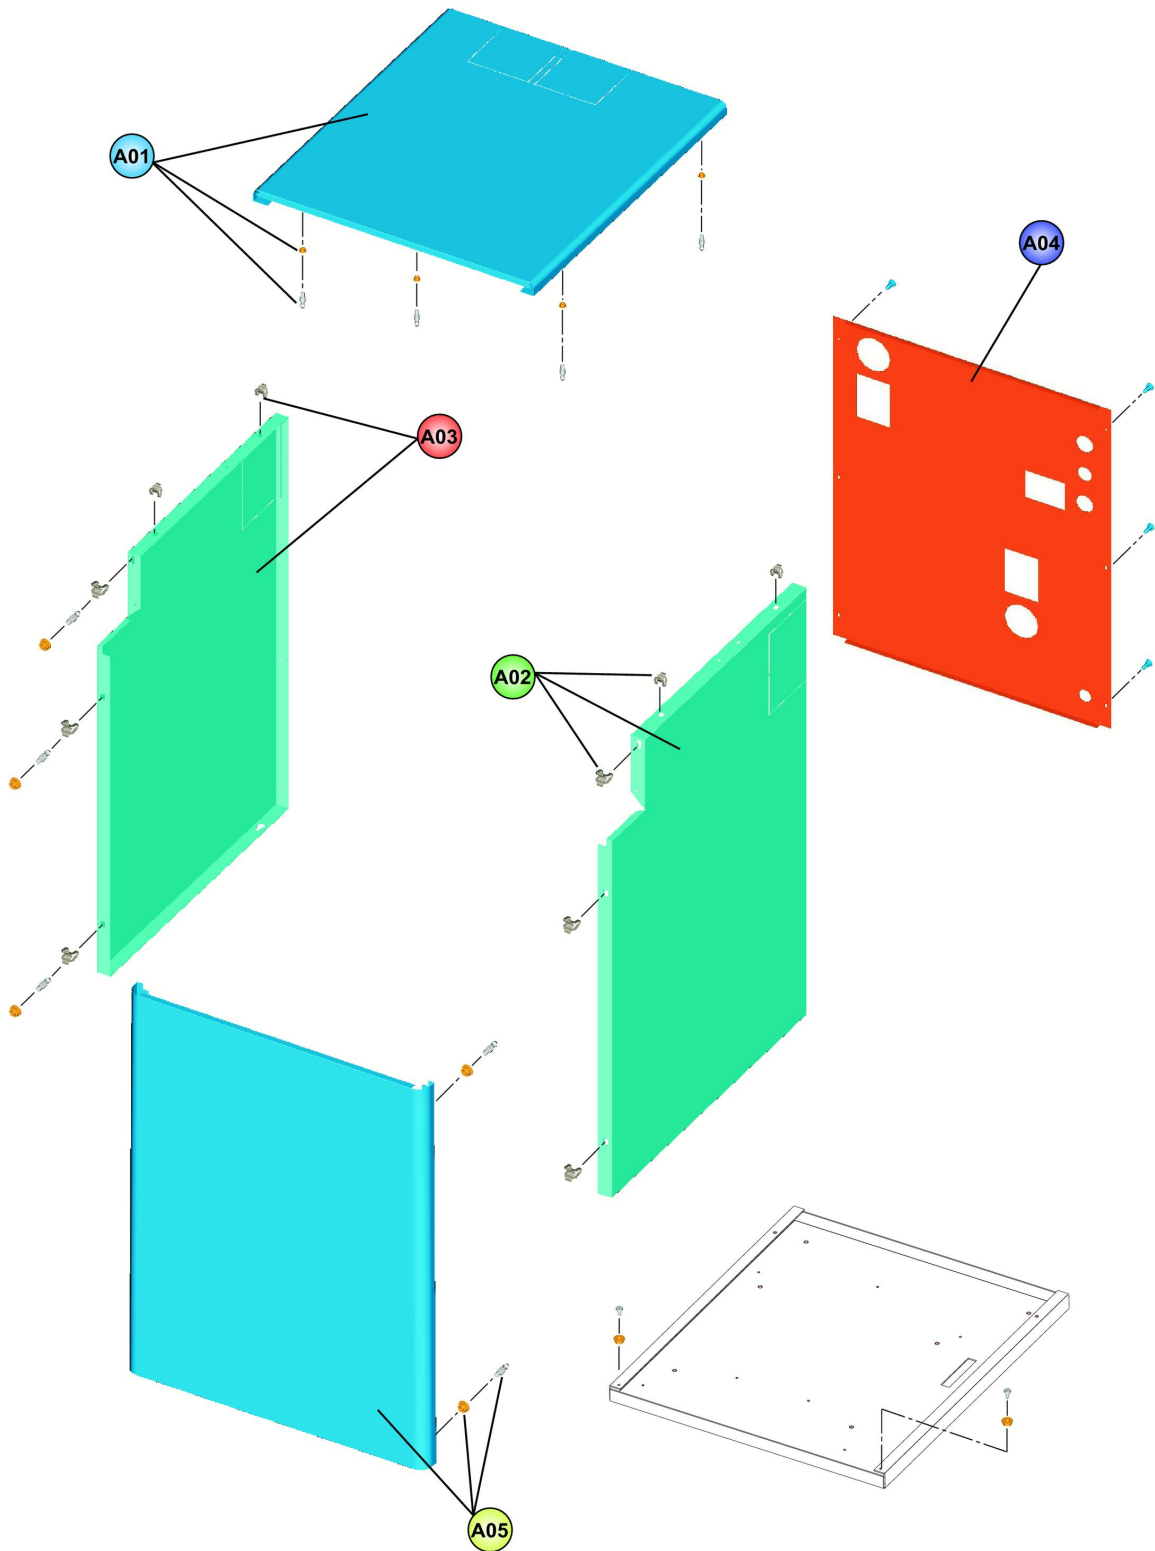

ELLEN F 32 RCS

23/09/2004

MANTELLATURA - JACKET - KESSELVERKLEIDUNG - MANTEL - JAQUETTE - CUERPO