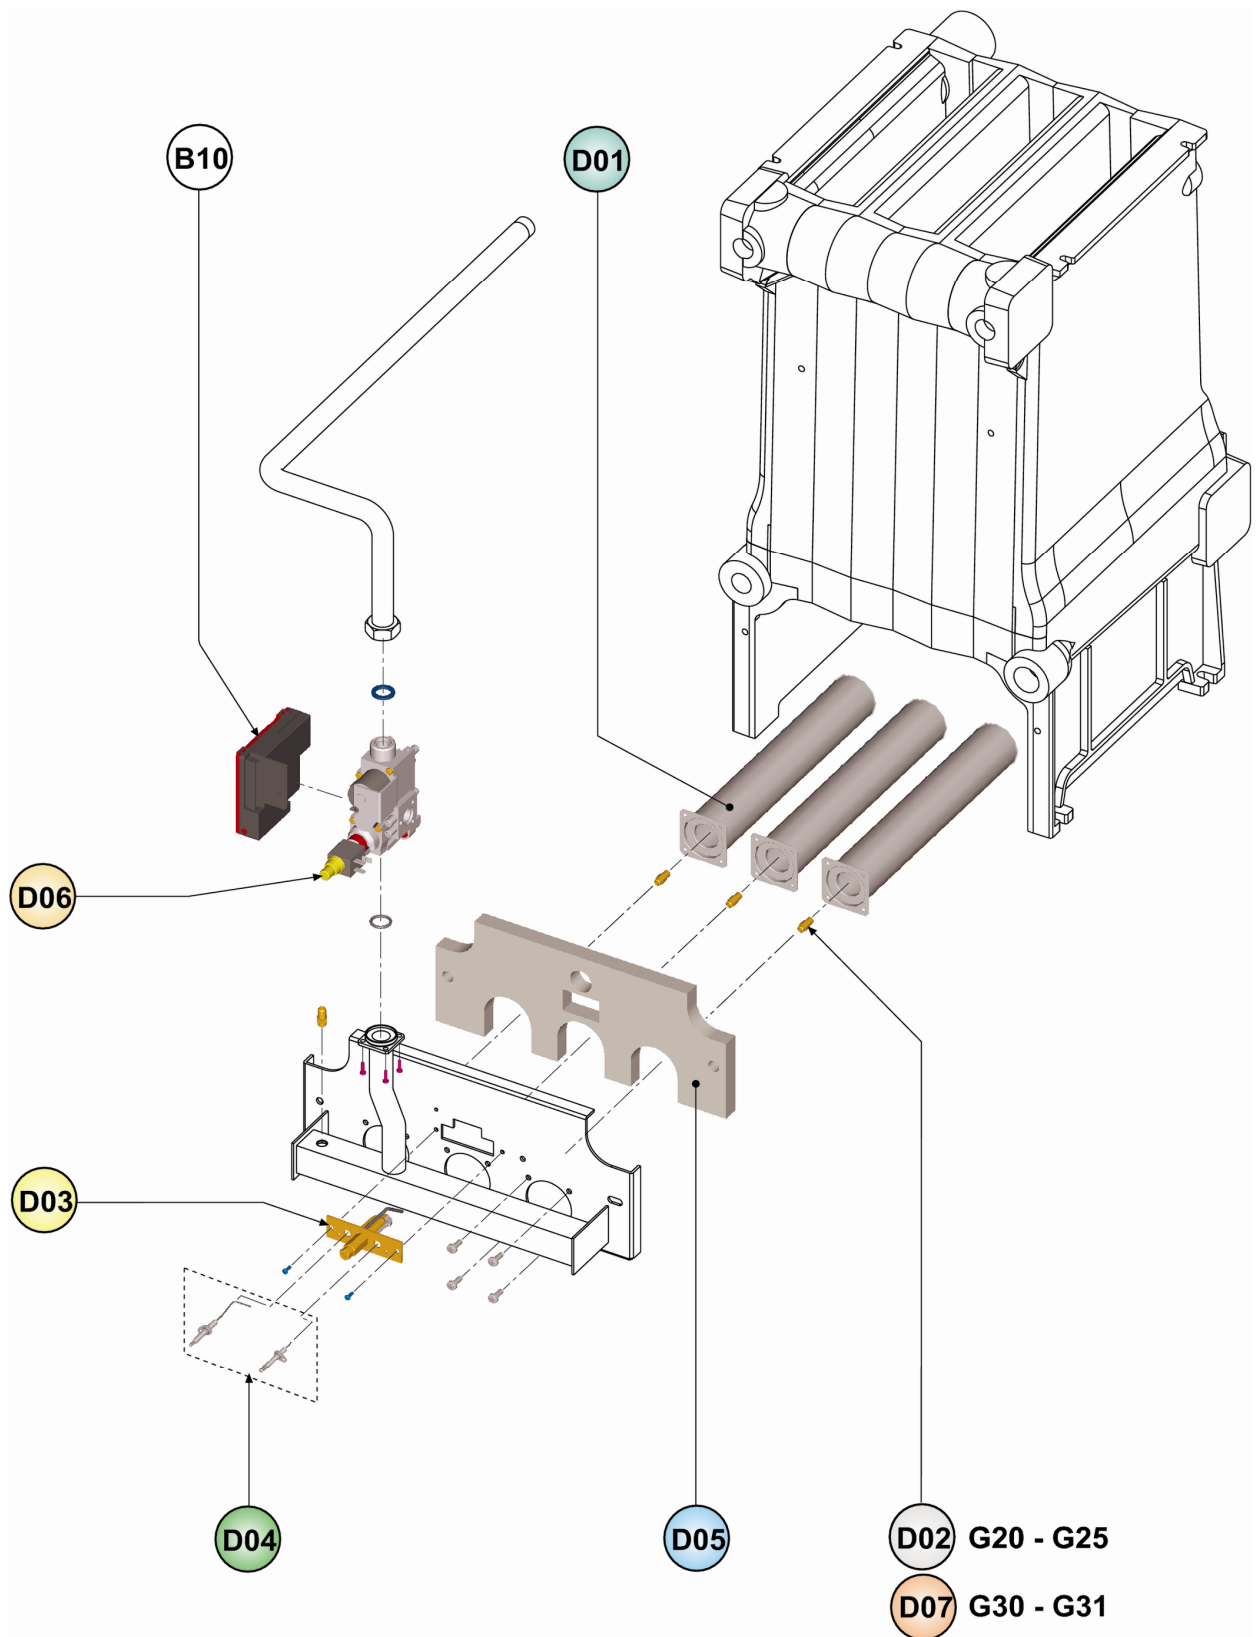

ELLEN F 32 RCA

CODICE	EDIZIONE	MERCATO
30K0225003	01/01/2008	IT

ELLEN F 32 RCA

ELLEN F 32 RCA

ELLEN F 32 RCA

ELLEN F 32 RCA

ELLEN F 32 RCA

LISTA PEZZI

POS.	CODICE	DESC.	QT.
A01	398D3110	KIT COPERCHIO "Lej"(31112440)	1.000
A02	398D3240	KIT PARETE P. "Lej"(31111440)	1.000
A03	398D3860	KIT FIANCO SIN."Lej"(31116180)	1.000
A04	398D3850	KIT FIANCO DEX."Lej"(31116160)	1.000
A05	398D3151	KIT PANNELLO A."Lej"(31112403)	1.000
B01	398D0980	KIT TST.LS1 RM "Lej"(36401240)	1.000
B02	398D0990	KIT SCHEDA POT."Lej"(36507650)	1.000
B03	398D1000	KIT SCHEDA EL. "Lej"(36507661)	1.000
B04	398D3170	KIT SONDA TEMP. (36200650)	1.000
B05	398D1490	KIT TST.FUMI (36400580)	1.000
B06	398D0950	KIT PULS.SPIA "Lej"(36100420)	1.000
B07	398D1580	KIT MANOPOLE "Lej"(35010970)	1.000
B08	398D0970	KIT T/IDR.4bar "Lej"(36400570)	1.000
B09	398D3190	KIT CRUSCOTTO "Joa"(38512940)	1.000
B10	39816360	KIT CENTRALINA (36506940)	1.000
B11	398D1560	KIT SCATOLA EL."Lej"(35011290)	1.000
C01	39817310	KIT ELEM.SIN. (39403180)	1.000
C02	39816070	KIT ELEM.INT. (39403190)	1.000
C03	39816730	KIT BICONO+DIAFR. (37902790)	1.000
C04	39816090	KIT ELEM.DEX. (39403170)	1.000
C05	39816750	KIT TIRANTI M10X330 (34401240)	1.000
C06	39809010	KIT RUBIN.1/2" (36900700)	1.000
C07	39813760	KIT V/RITEGNO 1/2" (36901140)	1.000
C08	39814820	KIT BICONO (34218521)	1.000
C09	39800130	KIT VALV.SIC.MF1/2" (36900660)	1.000
C10	398D1090	KIT GUAINA 1/2" (33400070)	1.000
C11	39812340	KIT GUARNIZ.H2O (da 3/8"a 1")	1.000
C12	39809690	KIT VASO ESP.10Lt. (36802740)	1.000
C13	39807390	KIT POMPA (36601431)	1.000
C14	39808980	KIT RUB.3/8" Tp.5014(36901470)	1.000
D01	39817480	KIT BRUC.PRINC. (37608300)	1.000
D02	39816910	KIT 3 UG.GAS 2,80 (34009090)	1.000
D03	39816590	KIT B/P LAV. (36702661)	1.000
D04	39814080	KIT ELETTR.(36702260-36702270)	1.000
D05	39825660	KIT ISOL.PORTA C.C. (35322261)	1.000
D06	39816420	KIT VALV.GAS (36802910)	1.000
D07	39816990	KIT 3 UG.GAS 1,75 (34013040)	1.000