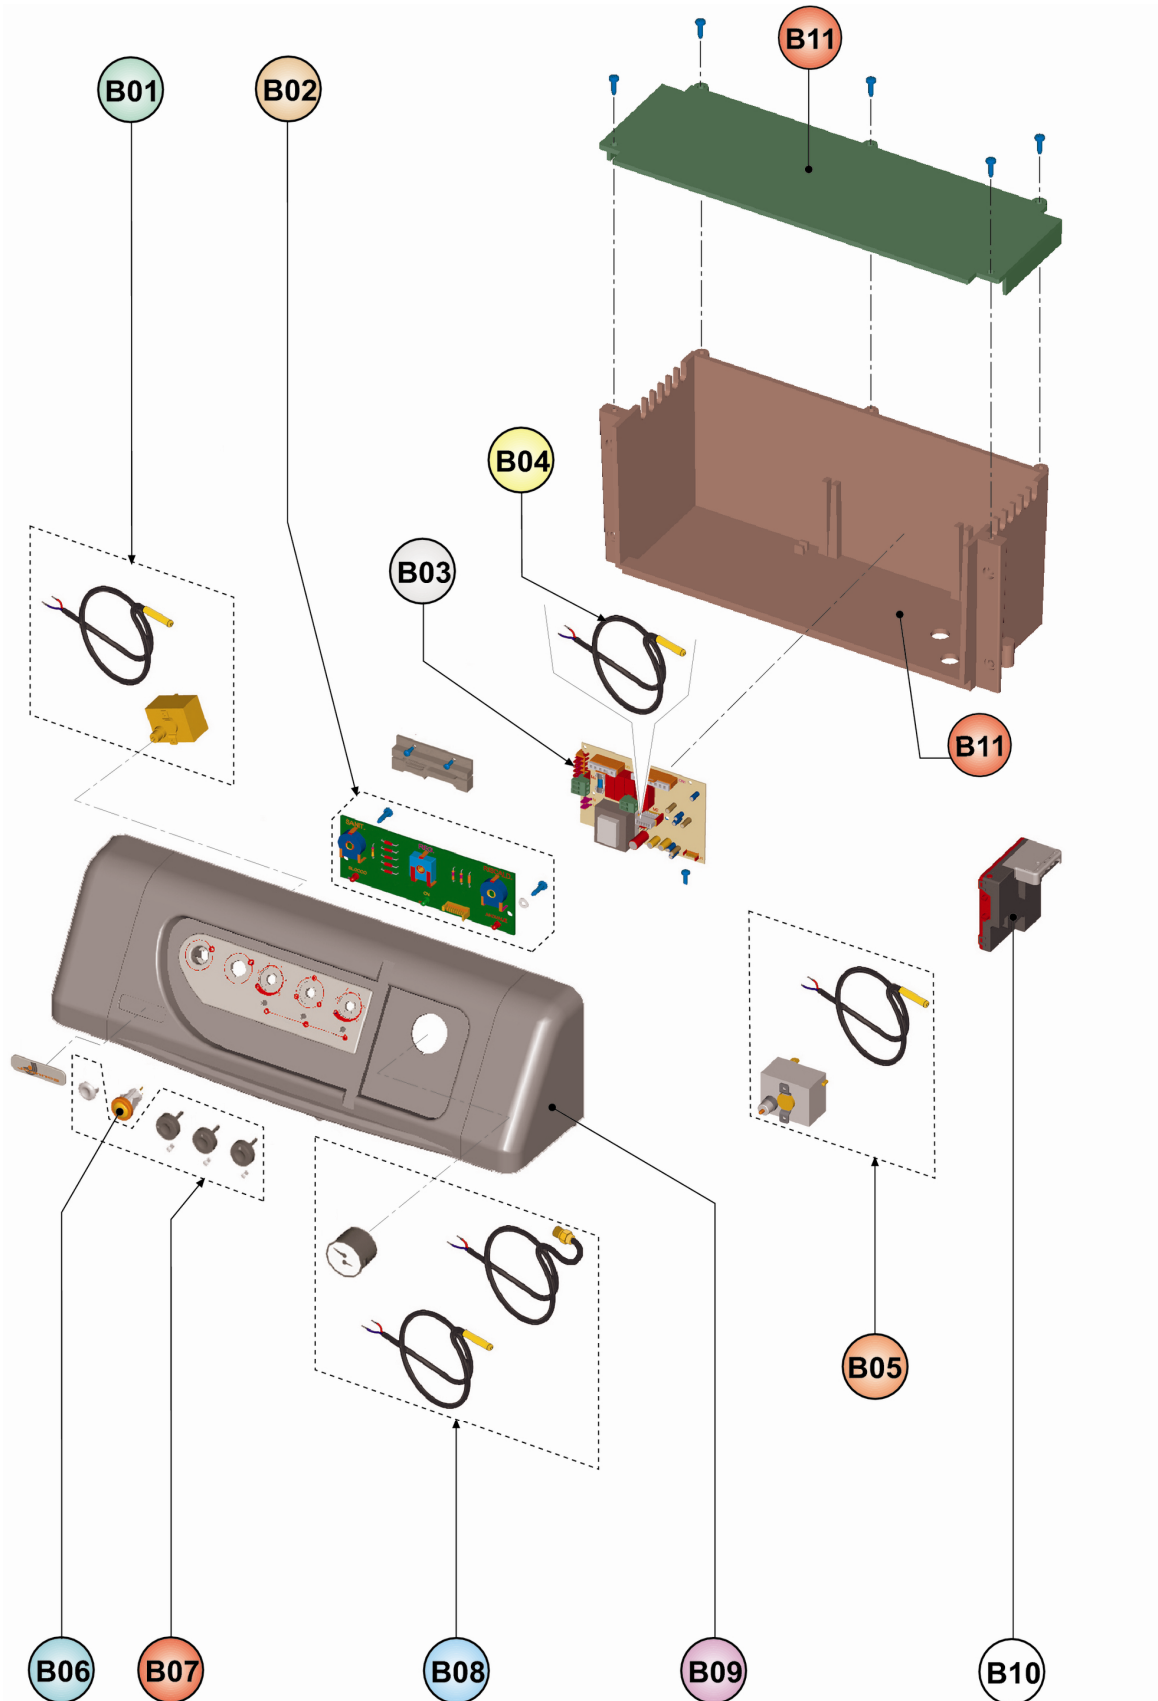

ELLEN F 32 RCA

CODICE	EDIZIONE	MERCATO
30K0225003	01/01/2008	IT

ELLEN F 32 RCA

ELLEN F 32 RCA

ELLEN F 32 RCA

ELLEN F 32 RCA

ELLEN F 32 RCA

LISTA PEZZI

POS.	CODICE	DESC.	QT.
A01	398D3110	KIT COPERCHIO "Lej"(31112440)	1.000
A02	398D3240	KIT PARETE P. "Lej"(31111440)	1.000
A03	398D3860	KIT FIANCO SIN."Lej"(31116180)	1.000
A04	398D3850	KIT FIANCO DEX."Lej"(31116160)	1.000
A05	398D3151	KIT PANNELLO A."Lej"(31112403)	1.000
B01	398D0980	KIT TST.LS1 RM "Lej"(36401240)	1.000
B02	398D0990	KIT SCHEDA POT."Lej"(36507650)	1.000
B03	398D1000	KIT SCHEDA EL. "Lej"(36507661)	1.000
B04	398D3170	KIT SONDA TEMP. (36200650)	1.000
B05	398D1490	KIT TST.FUMI (36400580)	1.000
B06	398D0950	KIT PULS.SPIA "Lej"(36100420)	1.000
B07	398D1580	KIT MANOPOLE "Lej"(35010970)	1.000
B08	398D0970	KIT T/IDR.4bar "Lej"(36400570)	1.000
B09	398D3190	KIT CRUSCOTTO "Joa"(38512940)	1.000
B10	39816360	KIT CENTRALINA (36506940)	1.000
B11	398D1560	KIT SCATOLA EL."Lej"(35011290)	1.000
C01	39817310	KIT ELEM.SIN. (39403180)	1.000
C02	39816070	KIT ELEM.INT. (39403190)	1.000
C03	39816730	KIT BICONO+DIAFR. (37902790)	1.000
C04	39816090	KIT ELEM.DEX. (39403170)	1.000
C05	39816750	KIT TIRANTI M10X330 (34401240)	1.000
C06	39809010	KIT RUBIN.1/2" (36900700)	1.000
C07	39813760	KIT V/RITEGNO 1/2" (36901140)	1.000
C08	39814820	KIT BICONO (34218521)	1.000
C09	39800130	KIT VALV.SIC.MF1/2" (36900660)	1.000
C10	398D1090	KIT GUAINA 1/2" (33400070)	1.000
C11	39812340	KIT GUARNIZ.H2O (da 3/8"a 1")	1.000
C12	39809690	KIT VASO ESP.10Lt. (36802740)	1.000
C13	39807390	KIT POMPA (36601431)	1.000
C14	39808980	KIT RUB.3/8" Tp.5014(36901470)	1.000
D01	39817480	KIT BRUC.PRINC. (37608300)	1.000
D02	39816910	KIT 3 UG.GAS 2,80 (34009090)	1.000
D03	39816590	KIT B/P LAV. (36702661)	1.000
D04	39814080	KIT ELETTR.(36702260-36702270)	1.000
D05	39825660	KIT ISOL.PORTA C.C. (35322261)	1.000
D06	39816420	KIT VALV.GAS (36802910)	1.000
D07	39816990	KIT 3 UG.GAS 1,75 (34013040)	1.000