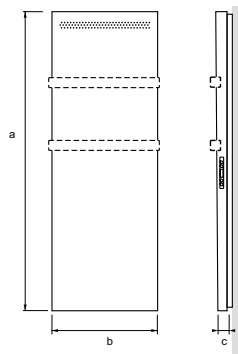

Portasalviette per RD03**
Towel warmer for RD03**

VENTILAZIONE NATURALE/FORZATA NATURAL/FORCED VENTILATION

| Codice Code | Descrizione Description | Dim. mm axbxc Dim. mm axbxc | Peso kg Weight kg | Centralina Controller | Ventilazione Ventilation | Portasalviette Towel rail | Potenza Watt Power Watt | Resa mc* Performance mc* |
|----------------|--------------------------------------------|--------------------------------|----------------------|--------------------------|-----------------------------|------------------------------|----------------------------|-----------------------------|
| RD03.A.CV0 | Radiatore Verniciato Varnished Radiator | 1600X500X55 | 20,0 | √ | √ | opt | 600/820 | 35,00 |