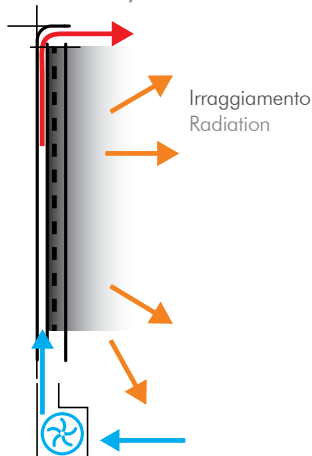

Pegasus

acciaio verniciato con ventilazione forzata

2A2
Verniciato bianco
White varnished

RAL 9003

1A1
Verniciato nero
Black varnished

RAL 9005

Dettagli
Details

PS06.A

Portasalviette per RD03**
Towel warmer for RD03**

VENTILAZIONE NATURALE/FORZATA NATURAL/FORCED VENTILATION

| Codice Code | Descrizione Description | Dim. mm axbxc Dim. mm axbxc | Peso kg Weight kg | Centralina Controller | Ventilazione Ventilation | Portasalviette Towel rail | Potenza Watt Power Watt | Resa mc* Performance mc* |
|----------------|--------------------------------------------|--------------------------------|----------------------|--------------------------|-----------------------------|------------------------------|----------------------------|-----------------------------|
| RD03.A.CV0 | Radiatore Verniciato Varnished Radiator | 1600X500X55 | 20,0 | √ | √ | opt | 600/820 | 35,00 |