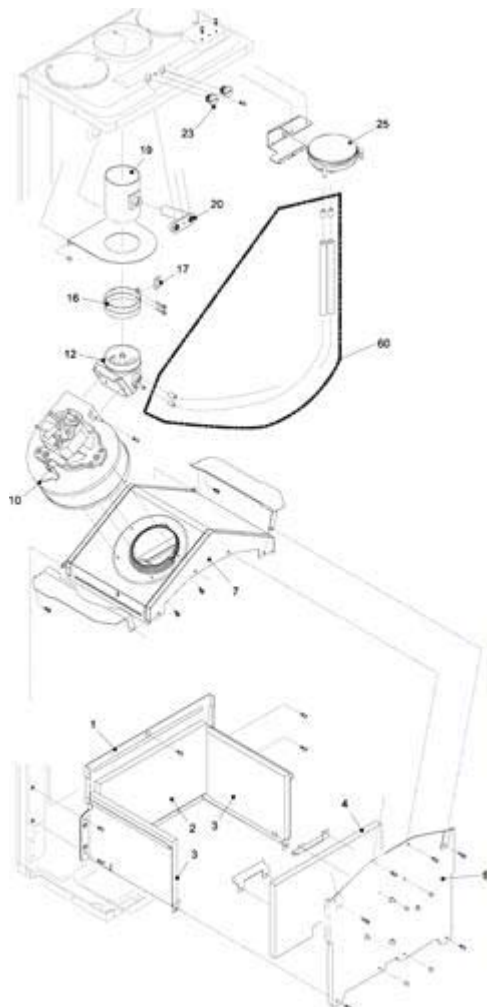

4243725 - Family Externa 30 KIS

Tav. 5

COMPONENTE COMBUSTIE

Posizione	idComponente	Descrizione	NotaMatricola
1	4364756	Assieme camera combustione	
2	4363611	Isolante	
3	4363572	Isolamento paratie laterali	
4	4363574	Pannello isolante	
6	4364914	Coperchio camera combustione	
7	4364707	Cappa fumi	
10	4365512	Ventilatore	
12	4365358	Assieme raccordo fumi	
16	4363549	Fascetta	
17	4363553	Guarnizione fascetta tubo	
19	4364341	Tubo con raccordo	
20	4364351	Blocchetto (Sost. 01R10026933)	
23	4364352	Tappo	
25	4364900	Pressostato	
60	4365899	Kit tubetti anticondensa