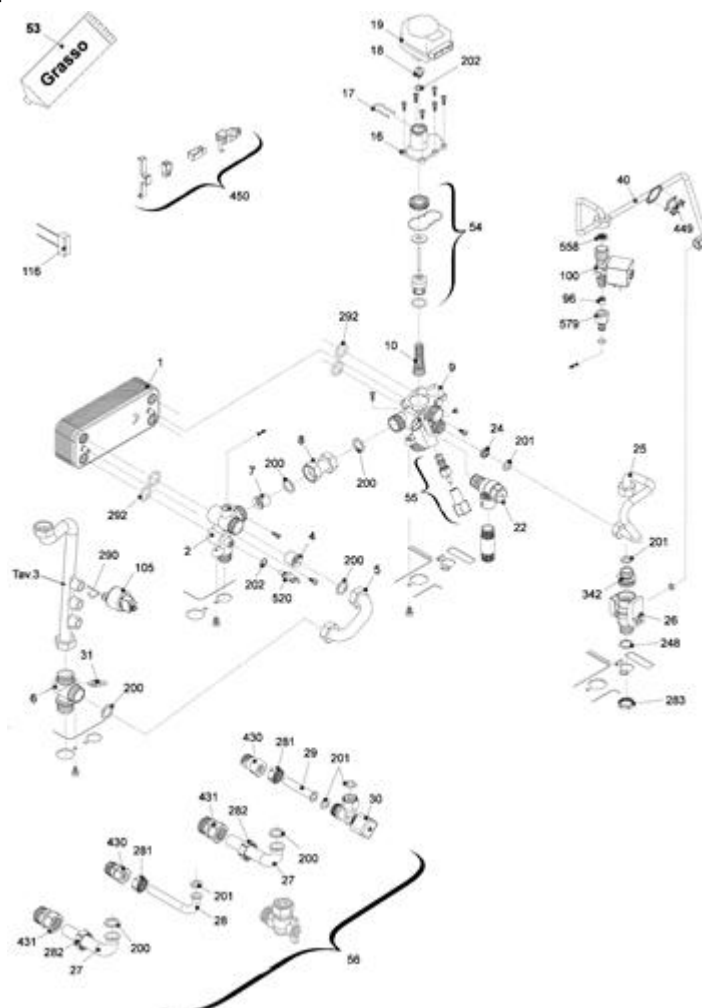

### Tav. 1

Posizione	idComponente	Descrizione	NotaMatricola
6	4366298	Kit sportello	
12	4366239	Idrometro	
18	4366240	Kit copertura posteriore	
20	4366191	Scheda gestione AB07B	
65	4366296	Coperchio+guarnizione	
67	4366241	Kit copertura anteriore	
68	4366112	Remote controler RCO6	
77	4366242	Kit scatola connessioni elettriche	
80	4366113	Scheda interfaccia	
92	4366283	Banda piatta 14 poli	
92	4366285	Cablaggio morsettiera bassa	
92	4366286	Cablaggio comandi 3 vie	
92	4366287	Cablaggio combustione	
92	4366282	Cablaggio alimentatore	
92	4366284	Cablaggio bassa tensione	
92	4366281	Cablaggio valvola	
93	4366253	Telaio completo	
94	4366254	Mantello completo	
108	4366124	Tasto azzeram. allarme	
127	4366297	Coperchietto	
226	4363594	Molletta	
270	4365259	Trasformatore accensione TR2	

### Gruppi distribuzione mandata/ritorno

Posizione	idComponente	Descrizione	NotaMatricola
1	4365009	Scambiatore	
2	4364734	Raccordo	
4	4364733	Valvola ritegno	
5	4365182	Rampa	
6	4366125	Raccordo	
7	4364732	Valvola by-pass	
8	4364731	Rampa	
9	4365158	Corpo distributore riscaldamento (vuoto)	
10	4364726	Molla otturatore	
16	4364659	Coperchio valvola sanitaria	
17	4364658	Forchetta fissaggio attuatore	
18	4364297	Assieme porta OR valvola	
19	4364657	Attuatore elettrico	
22	4365230	Valvola sicurezza	
24	4365506	Regolatore flusso	
25	4366293	Rampa	
26	4366126	Flussostato	
27	4364891	Rampa mandata riscaldamento	
28	4364890	Rampa sanitario	