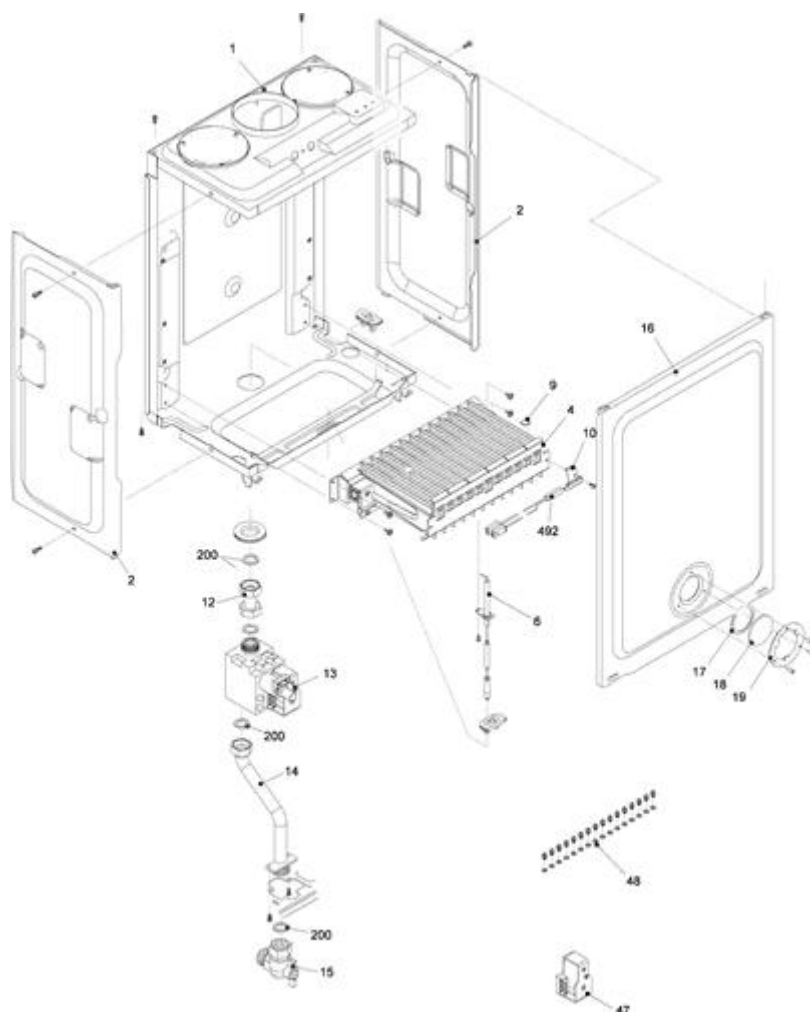

4243725 - Family Externa 30 KIS

Tav. 4

Quemador

Posizione	idComponente	Descrizione	NotaMatricola
1	4365362	Fondo scatola aria	
2	4364766	Fianco scatola aria con guarnizione	
4	4366196	Brucciatoe MTN	
6	4365776	Candela acc.-rilevazione	
9	4363992	Piastrina	
10	4365165	Staffa	
12	4366291	Rampa gas	
13	4364637	Sostituito da 01R10021021	
14	4366267	Rampa gas	
15	4364741	Rubinetto gas	
16	4364770	Assieme coperchio	
17	4363399	Guarnizione	
18	4363379	Vetro flangiato	
19	4363381	Ghiera	
47	4R000824	Bobina	
48	4365514	Kit trasformazione G.P.L.	
48	4365515	Kit trasformazione MTN	
200	4363389	Guarnizione	
492	4365835	Termostato bruciatoe