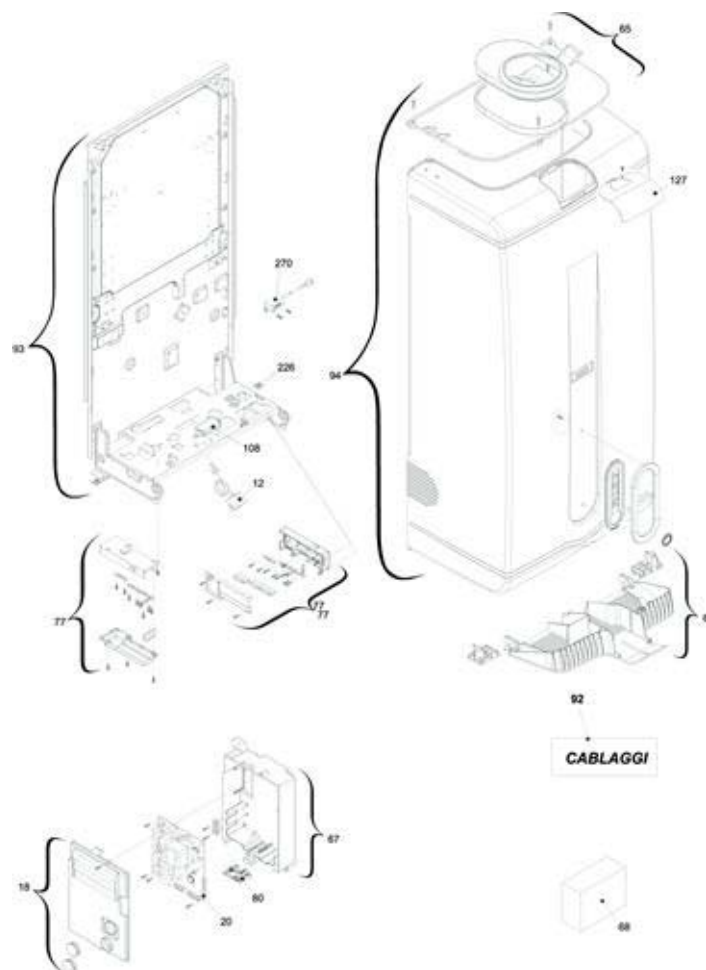

### Tav. 1

Posizione	idComponente	Descrizione	NotaMatricola
6	4366298	Kit sportello	
12	4366239	Idrometro	
18	4366240	Kit copertura posteriore	
20	4366191	Scheda gestione AB07B	
65	4366296	Coperchio+guarnizione	
67	4366241	Kit copertura anteriore	
68	4366112	Remote controler RCO6	
77	4366242	Kit scatola connessioni elettriche	
80	4366113	Scheda interfaccia	
92	4366283	Banda piatta 14 poli	
92	4366285	Cablaggio morsettiera bassa	
92	4366286	Cablaggio comandi 3 vie	
92	4366287	Cablaggio combustione	
92	4366282	Cablaggio alimentatore	
92	4366284	Cablaggio bassa tensione	
92	4366281	Cablaggio valvola	
93	4366253	Telaio completo	
94	4366254	Mantello completo	
108	4366124	Tasto azzeram. allarme	
127	4366297	Coperchietto	
226	4363594	Molletta	
270	4365259	Trasformatore accensione TR2	