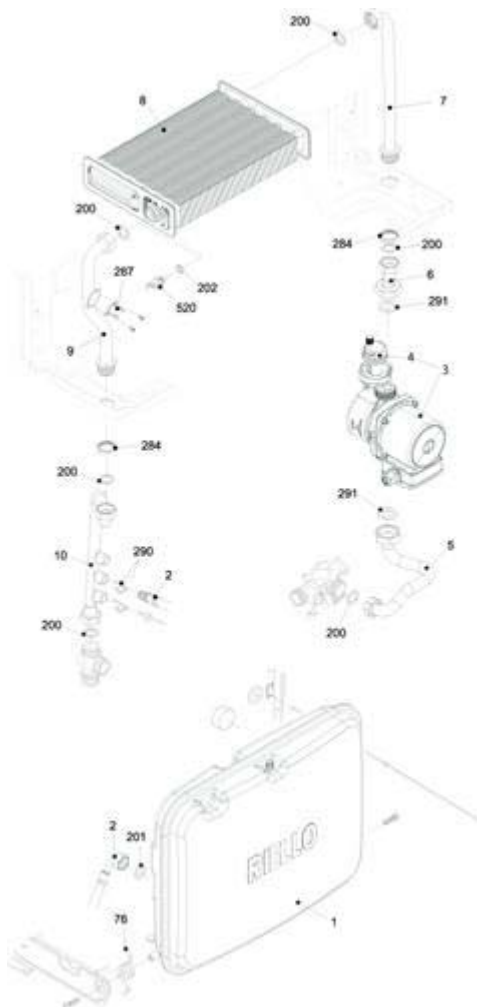

4243725 - Family Externa 30 KIS

Tav. 3

Groupe composantes hydrauliques 1

Posizione	idComponente	Descrizione	NotaMatricola
1	4366258	Vaso espansione	
2	4365695	Rampa flessibile vaso espansione	
3	4366288	Circolatore	
4	4R000520	Disaeratore	
5	4366261	Rampa	
6	4366289	Rampa	
7	4364722	Rampa scambiatore	
8	4365507	Scambiatore	
9	4364713	Tubo	
10	4366292	Rampa	
76	4366294	Molla	
200	4363389	Guarnizione	
201	4363391	Guarnizione	
202	4363394	Guarnizione	
284	4365072	Controdado da 3/4	
287	4364948	Termostato limite	
290	4364751	Molletta	
291	4363769	Guarnizione	
520	4364240	Sonda NTC rossa