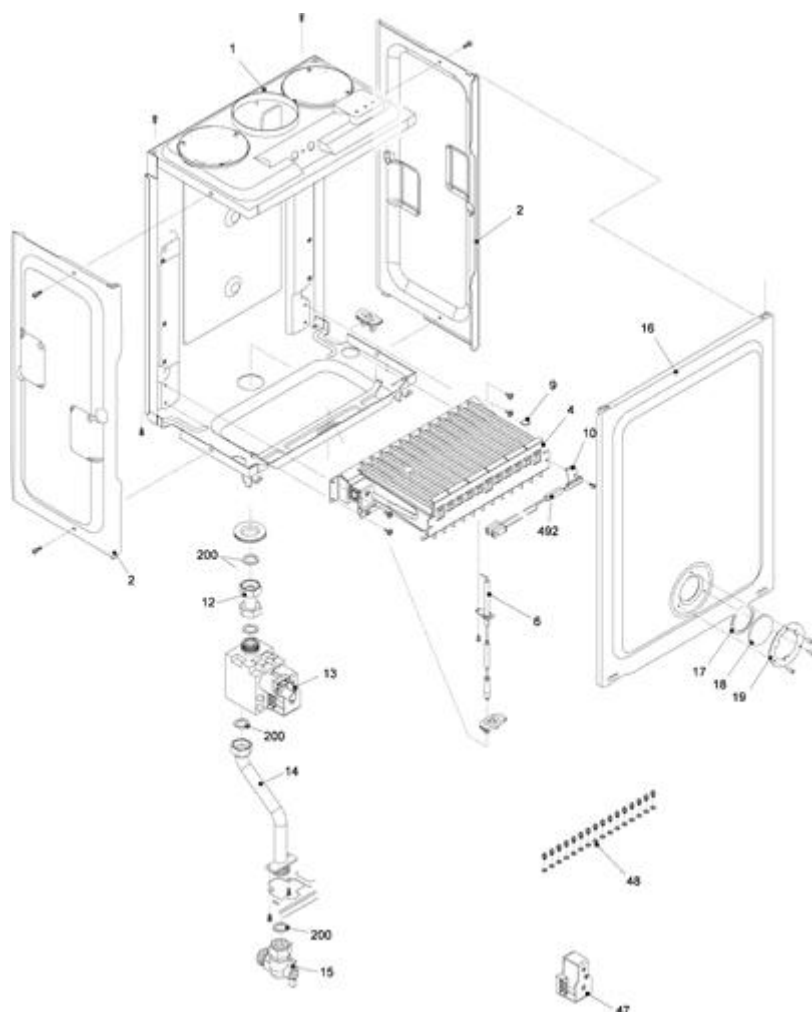

4243721 - Family Externa 26 KIS

Tav. 4

Quemador

Posizione	idComponente	Descrizione	NotaMatricola
1	4365361	Fondo scatola aria	
2	4364766	Fianco scatola aria con guarnizione	
4	4366195	Brucciatoe MTN	
6	4365776	Candela acc.-rilevazione	
9	4363992	Piastrina	
10	4365165	Staffa	
12	4366291	Rampa gas	
13	4364637	Valvola gas	
14	4366267	Rampa gas	
15	4364741	Rubinetto gas	
16	4364767	Assieme coperchio	
17	4363399	Guarnizione	
18	4363379	Vetro flangiato	
19	4363381	Ghiera	
47	4R000824	Bobina	
48	4365515	Kit trasformazione MTN	
48	4365514	Kit trasformazione G.P.L.	
200	4363389	Guarnizione	
492	4365835	Termostato bruciatore