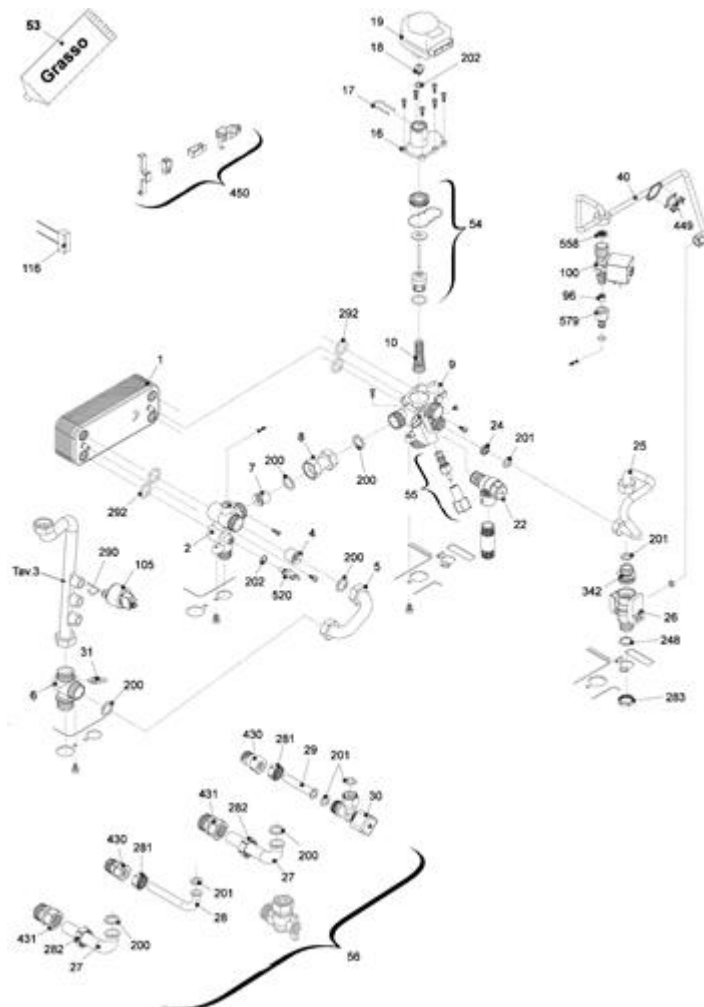

4243721 - Family Externa 26 KIS

Tav. 2

Gruppi distribuzione mandata/ritorno

Posizione	idComponente	Descrizione	NotaMatricola
1	4364201	Scambiatore ad innesto	
2	4364734	Raccordo	
4	4364733	Valvola ritegno	
5	4365182	Rampa	
6	4366125	Raccordo	
7	4364732	Valvola by-pass	
8	4364731	Rampa	
9	4365158	Corpo distributore riscaldamento (vuoto)	
10	4364726	Molla otturatore	
16	4364659	Coperchio valvola sanitaria	
17	4364658	Forchetta fissaggio attuatore	
18	4364297	Assieme porta OR valvola	
19	4364657	Attuatore elettrico	
22	4365230	Valvola sicurezza	
24	4365509	Regolatore flusso	
25	4366293	Rampa	
26	4366126	Flussostato	
27	4364891	Rampa mandata riscaldamento	
28	4364890	Rampa sanitario