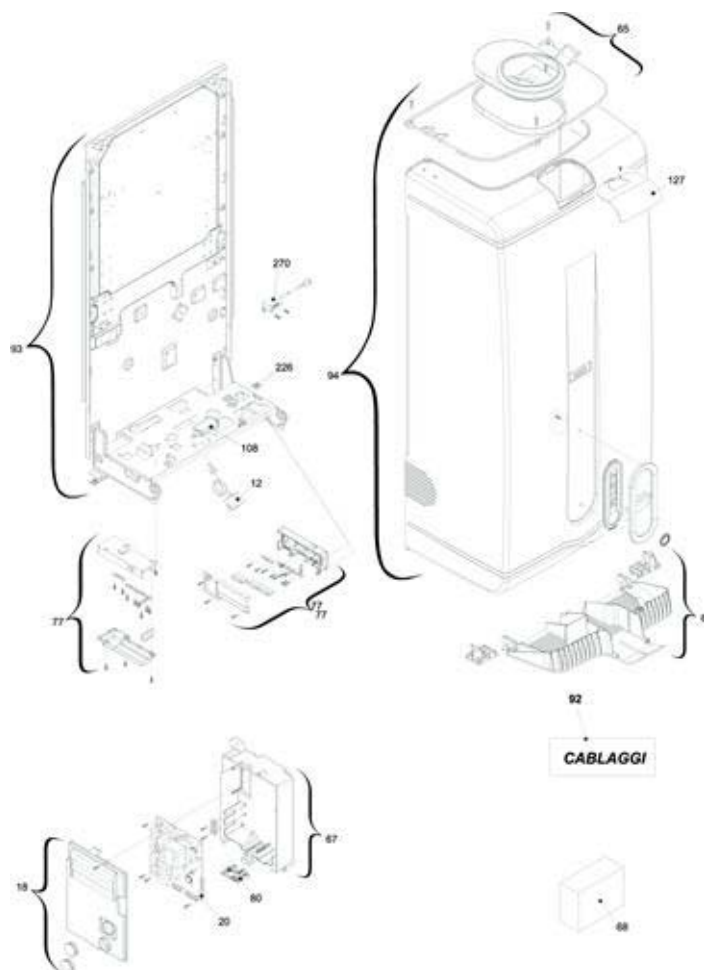

### Tav. 1

Posizione	idComponente	Descrizione	NotaMatricola
6	4366298	Kit sportello	
12	4366239	Idrometro	
18	4366240	Kit copertura posteriore	
20	4366191	Scheda gestione AB07B	
65	4366296	Coperchio+guarnizione	
67	4366241	Kit copertura anteriore	
68	4366112	Remote controler RCO6	
77	4366242	Kit scatola connessioni elettriche	
80	4366113	Scheda interfaccia	
92	4366281	Cablaggio valvola	
92	4366282	Cablaggio alimentatore	
92	4366283	Banda piatta 14 poli	
92	4366284	Cablaggio bassa tensione	
92	4366285	Cablaggio morsettiera bassa	
92	4366286	Cablaggio comandi 3 vie	
92	4366287	Cablaggio combustione	
93	4366253	Telaio completo	
94	4366254	Mantello completo	
108	4366124	Tasto azzeram. allarme	
127	4366297	Coperchietto	
226	4363594	Molletta	
270	4365259	Trasformatore accensione TR2	