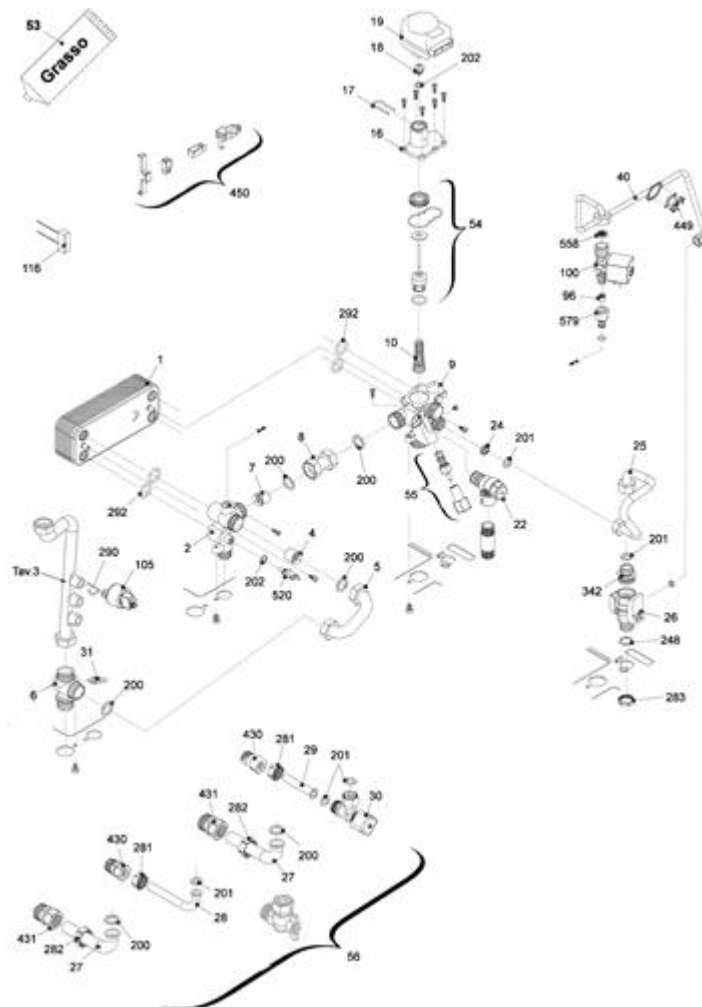

### Tav. 1

Posizione	idComponente	Descrizione	NotaMatricola
6	4366298	Kit sportello	
12	4366239	Idrometro	
18	4366240	Kit copertura posteriore	
20	4366191	Scheda gestione AB07B	
65	4366296	Coperchio+guarnizione	
67	4366241	Kit copertura anteriore	
68	4366112	Remote controler RCO6	
77	4366242	Kit scatola connessioni elettriche	
80	4366113	Scheda interfaccia	
92	4366281	Cablaggio valvola	
92	4366282	Cablaggio alimentatore	
92	4366283	Banda piatta 14 poli	
92	4366284	Cablaggio bassa tensione	
92	4366285	Cablaggio morsettiera bassa	
92	4366286	Cablaggio comandi 3 vie	
92	4366287	Cablaggio combustione	
93	4366253	Telaio completo	
94	4366254	Mantello completo	
108	4366124	Tasto azzeram. allarme	
127	4366297	Coperchietto	
226	4363594	Molletta	
270	4365259	Trasformatore accensione TR2	

### Gruppi distribuzione mandata/ritorno

Posizione	idComponente	Descrizione	NotaMatricola
1	4364201	Scambiatore ad innesto	
2	4364734	Raccordo	
4	4364733	Valvola ritegno	
5	4365182	Rampa	
6	4366125	Raccordo	
7	4364732	Valvola by-pass	
8	4364731	Rampa	
9	4365158	Corpo distributore riscaldamento (vuoto)	
10	4364726	Molla otturatore	
16	4364659	Coperchio valvola sanitaria	
17	4364658	Forchetta fissaggio attuatore	
18	4364297	Assieme porta OR valvola	
19	4364657	Attuatore elettrico	
22	4365230	Valvola sicurezza	
24	4365509	Regolatore flusso	
25	4366293	Rampa	
26	4366126	Flussostato	
27	4364891	Rampa mandata riscaldamento	
28	4364890	Rampa sanitario	