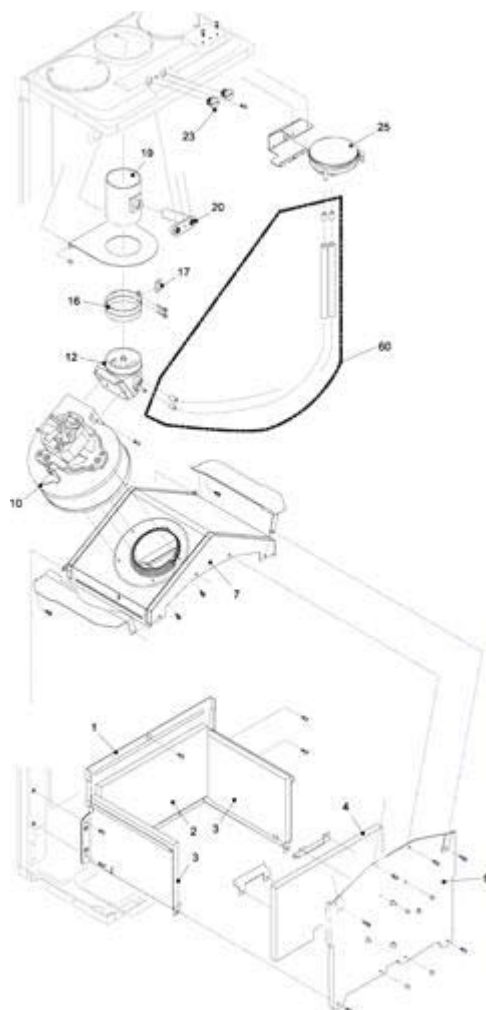

4243721 - Family Externa 26 KIS

Tav. 5

COMPONENTE COMBUSTIE

Posizione	idComponente	Descrizione	NotaMatricola
1	4364747	Assieme camera combustione	
2	4363610	Isolante	
3	4363572	Isolamento paratie laterali	
4	4363573	Pannello isolante	
6	4364678	Coperchio camera combustione	
7	4364885	Cappa fumi	
10	4365040	Ventilatore	
12	4365358	Assieme raccordo fumi	
16	4363549	Fascetta	
17	4363553	Guarnizione fascetta tubo	
19	4364341	Tubo con raccordo	
20	4364351	Blocchetto analisi combustione	
23	4364352	Tappo	
25	4364900	Pressostato	
60	4365899	Kit tubetti anticondensa