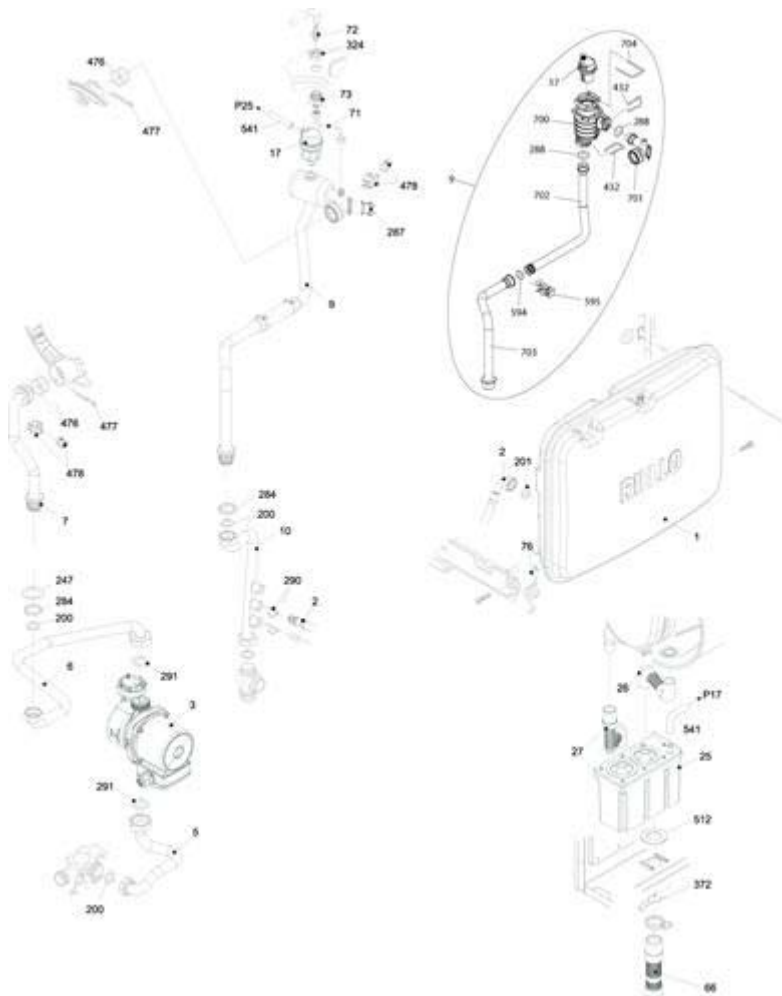

4291101 - Family Externa Condens 25 KIS

Tav. 3

Vaso/circolatore/scarico condensa

Posizione	idComponente	Descrizione	NotaMatricola
1	4366258	Vaso espansione	
2	4365695	Rampa flessibile vaso espansione	
3	4366260	Circolatore	
5	4366261	Rampa	
6	4366262	Rampa	
7	4365853	Rampa uscita	
9	4366993	Assieme rampa con degasatore	≥xx450xxxxxx
10	4366263	Rampa	
17	4366193	Valvola sfiato aria	
17	4366956	Valvola sfogo aria	≥xx450xxxxxx
25	4366066	Sifone condensa	
26	4365920	Tubo flessibile condensa	
27	4365921	Tubo flessibile condensa	
66	4366145	Tubo flessibile scarico condensa	
71	4366264	Rampa sfiato manuale	
71	4366994	Rampa	≥xx450xxxxxx
72	4365159	Sostituito da 0IR10023235	
73	4366067	Rubinetto	
76	4366294	Molla