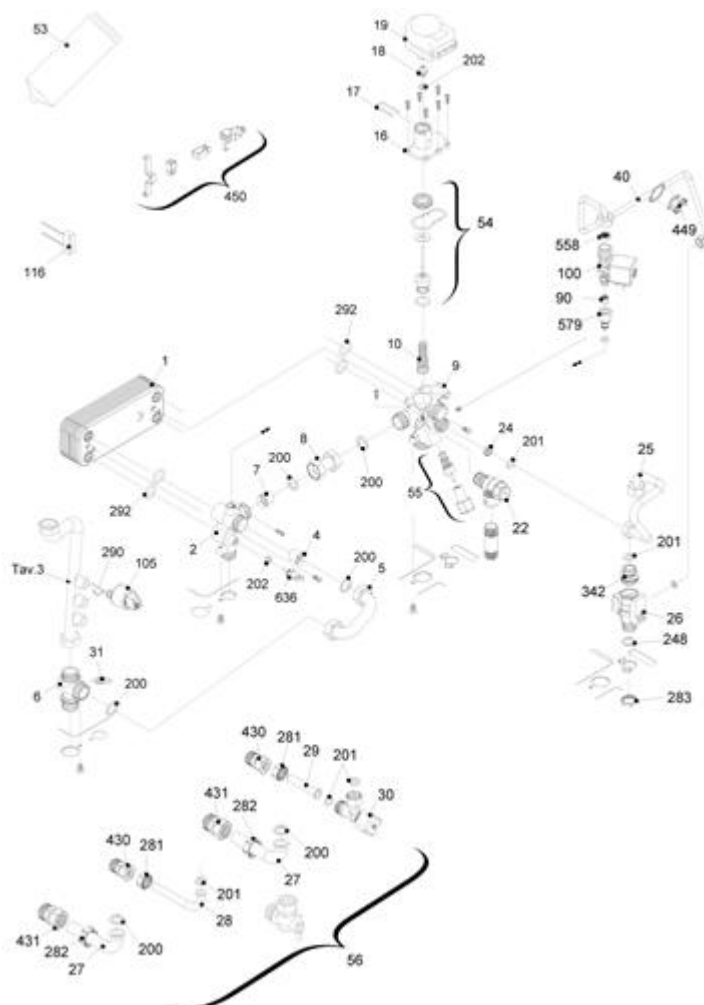

4291101 - Family Externa Condens 25 KIS

Tav. 2

Zespół hydrauliczny 1

Posizione	idComponente	Descrizione	NotaMatricola
1	4364201	Scambiatore ad innesto	
2	4364734	Raccordo	
4	4364733	Valvola ritegno	
5	4365182	Rampa	
6	4366125	Raccordo	
7	4365043	Kit valvola by-pass riscaldamento	
8	4364731	Rampa	
9	4365158	Corpo distributore riscaldamento (vuoto)	
10	4364726	Molla otturatore	
16	4364659	Coperchio valvola sanitaria	
17	4364658	Forchetta fissaggio attuatore	
18	4364297	Assieme porta OR valvola	
19	4364657	Attuatore elettrico	
22	4365230	Valvola sicurezza	
24	4364531	Regolatore flusso	
25	4366293	Rampa	
26	4366126	Flussostato	
27	4364891	Rampa mandata riscaldamento	
28	4364890	Rampa sanitario