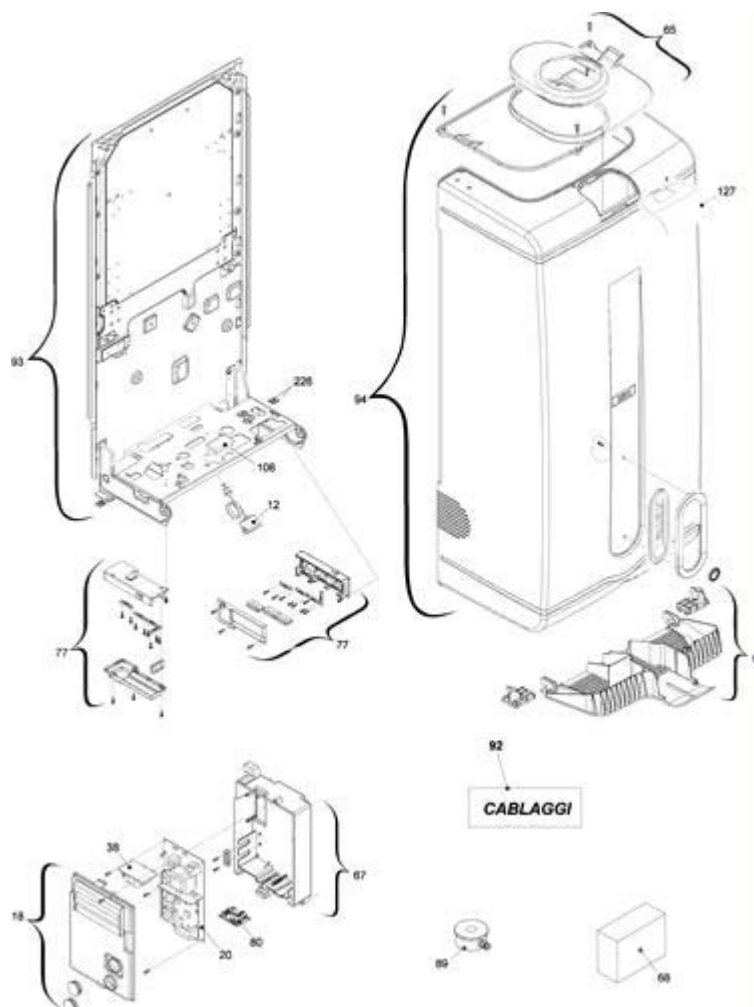

### Tav. 1

Posizione	idComponente	Descrizione	NotaMatricola
6	4366298	Kit sportello	
12	4366239	Idrometro	
18	4366240	Kit copertura posteriore	
20	4366375	Scheda gestione AE01C(Sost. 20007052)	
38	4365916	Scheda driver	
65	4366296	Coperchio+guarnizione	
67	4366241	Kit copertura anteriore	
68	4366112	Remote controler RC06	
77	4366242	Kit scatola connessioni elettriche	
80	4366113	Scheda interfaccia	
89	4364691	Sonda	
92	4365840	Cablaggio candela	
92	4365915	Cablaggio collegamento termostato	< 31/03/2008
92	4366218	Cablaggio morsettiere bassa tensione	
92	4366244	Cablaggio valvola gas	
92	4366245	Cablaggio alimentatore	
92	4366246	Cablaggio comandi 3 vie	
92	4366248	Cablaggio colleg.trasformatore	
92	4366250	Banda piatta 14 poli fiamma	
92	4366251	Cablaggio pompa	