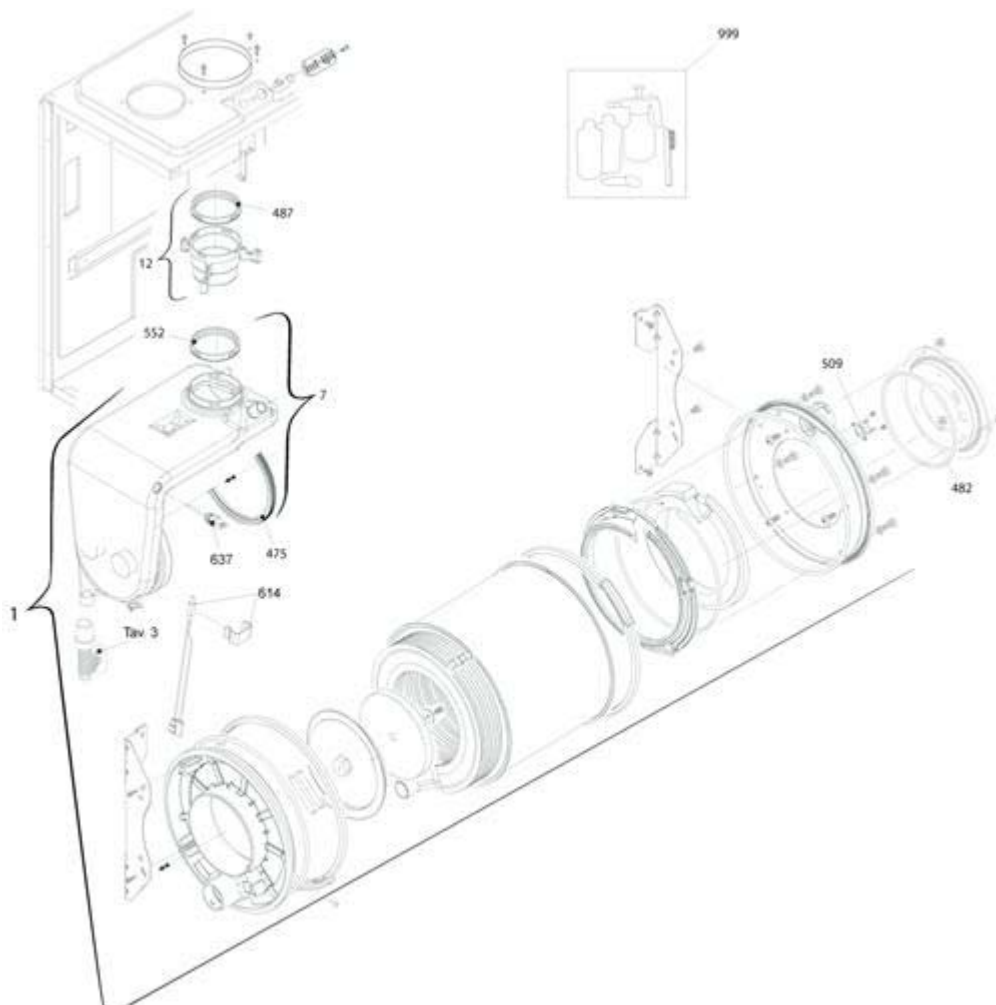

4291101 - Family Externa Condens 25 KIS

Tav. 5

COMPONENTE COMBUSTIE

Posizione	idComponente	Descrizione	NotaMatricola
1	4366457	Kit sostituzione scambiatore 8,5 spire	
7	4365894	Assieme convogliatore scarico fumi	
12	4365881	Torretta scarico fumi	
475	4365886	Guarnizione Ø 125	
482	4365888	Guarnizione supporto bruciatore	
487	4365889	Guarnizione groppalli Ø 60	
509	4365914	Termostato limite	
552	4365889	Guarnizione groppalli Ø 60	< 22257XXXXXX
552	4366238	Guarnizione Ø 60 con labbro	≥ 22267XXXXXX
614	4366438	Assieme termostato fumi	
637	4366463	Sonda temperatura fumi	
999	4366456	Kit pulizia scambiatore condensante	
999	4366467	Ricarica per kit pulizia scambiatore condensante	
999	4366518	Kit lame pulizia scambiatore