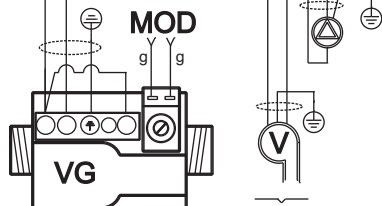

SOLO CTFS
ONLY CTFS