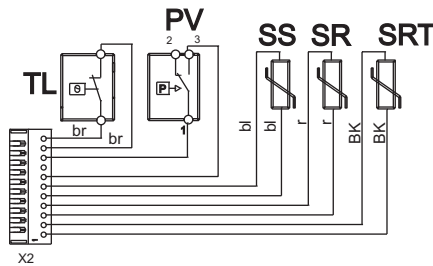

55
SOLO CTFS
ONLY CTFS

DELFI CTFS-CTN 24 AF

Esp	Codice	Pz	Descrizione	Description
1	6PANNFRO19	1	Pannello Frontale Compatta Delfis	Delfis Front Panel
2	6PANNCAM00	1	Pannello Chiusura Camera di Combustione	Combustion Chamber Closing Panel
3	6PRESSOS06	1	Pressostato Aria Orizzontale	Pressure Switch
4	6YTUBCON02	3 m	Tubo Silicone	Silicone Pipe
5	6VENTILA13	1	Ventilatore Fumi	Fan
6	6DIAFSCA05	3	Diaframma Scarico Fumi 49 mm	Flue Gas Discharge Diaphragm Ø 49
	6DIAFSCA13	3	Diaframma Scarico Fumi 44 mm	Flue Gas Discharge Diaphragm Ø 44
	6DIAFSCA17	3	Diaframma Scarico Fumi 39,8 mm	Flue Gas Discharge Diaphragm Ø 39,8
7a	6TERMSIC11	1	Termostato Di Sicurezza 95°C	95 °C Safety Thermostat
7b	6YTERSIC00	3	Termostato Di Sicurezza 105°C	105 °C Safety Thermostat
8	6SONDNCT07	1	Sonda NTC D13.5	NTC probe D13.5
9a	6SCAMBIT00	1	Scambiatore Bitermico L=225 CTFS	CTFS Bi-Thermal Exchanger
9b	6SCAMBIT01	1	Scambiatore Bitermico L=225 CTN	CTN Bi-Thermal Exchanger
10	6ISOLFRO04	1	Isolamento Fondo Cappa Fumi	Flue Gas Hood Base Insulation
11	6ISOLFRO03	1	Isolamento Frontale Cappa Fumi	Flue Gas Hood Front Insulation
12	6ISOLLAT09	1	Isolamento Laterale Cappa Fumi	Flue Gas Hood Side Insulation
13a	6BRUMMET13	1	Brucciatoe 11 Rampe Metano CTFS	CTFS 11 Ramps Methane Comp. Gas Burner
	6BRUMGPL13	1	Brucciatoe 11 Rampe G.P.L. CTFS	CTFS 11 Ramps L.P.G. Complete Gas Burner
13b	0TRASMET09	1	Trasf. Metano Compatta CTFS	Methane Conversion Kit Compact CTFS
	0TRASGPL09	1	Trasf. GPL Compatta CTFS	P.L.G. Conversion Kit Compact CTFS
13c	6BRUMMET14	1	Brucciatoe 11 Rampe Metano CTN	CTN 11 Ramps Methane Complete Gas Burner
	6BRUMGPL14	1	Brucciatoe 11 Rampe G.P.L. CTN	CTN 11 Ramps L.P.G. Complete Gas Burner
13d	0TRASMET14	1	Trasf. Metano Compatta CTN	Methane Conversion Kit Compact CTN
	0TRASGPL03	1	Trasf. GPL Compatta CTN	P.L.G. Conversion Kit Compact CTN
14	6CANDELA02	1	Candela Di Accensione	Spark Plug
15	6GUARSIL05	1	Guarnizione In Silicone (Solo CTFS)	Silicone Gasket (CTFS Only)
16	6GROMNIA02	10	Guarnizione 1/2" Omnia Tesnit	1/2" Omnia Tesnit Gasket
17	6GROMNIA03	10	Guarnizione 3/4" Omnia Tesnit	3/4" Omnia Tesnit Gasket
18	6VALVGAS04	1	Valvola Gas SIT 845	SIT 845 Gas Valve
19	6YBOBINA00	1	Bobina per valvola SIT 845	SIT 845 Gas Valve Coil
20	6RACCGAS00	1	Raccordo Valvola Gas	Gas Valve Fitting
21	6TUBOGAS40	1	Tubo Gas	Gas Tube
22	6TERMFUM02	3	Termostato Fumi 70 °C	70°C Thermostat
23	6SONDNCT06	1	Sonda NTC D18	NTC probe D18
24	6ORTUBCO00	10	O-Ring Per Tubi Riscaldamento	O-Ring For Heating System Tubes
25	6ORINGXX00	10	O-Ring Per Tubi Sanitario	O-Ring For DHW System Tubes
26	6PROLVAS00	1	Prolunga per Valvola Vaso Espansione	Valve Extension for Expansion Tank
27	6VASOESP23	1	Vaso D'espansione 7 Litri	7 Litre Expansion Tank
28	6TUBFLEX17	1	Tubo Flessibile	Flexible Tube
29	6FLUSSOS06	1	Flussostato con caricam. Base Ottone	Brass Base Flow Switch
30	6REGOFU05	3	Regolatore Di Flusso 10 Lt/Min	Flow Regulator 10 Litres/Min
31	6ORCAFLU00	10	O-Ring Per Flussostato	Flow Switch O-Ring
32	6VALVCAR00	1	Valvola Caricamento	Filling Valve
33	6POMELLO01	1	Manopola Per Rubinetto Di Carico	Filling Tap Knob
34	6VALRITE03	1	Valvola di ritegno	Check valve
35	6ORRASCP00	10	O-ring raccordo	O-ring
36	6CIRCOLA20	1	Circolatore Intmsl12 Premium	Intmsl12 Premium Pump
37	6CLIPCIR01	3	Clip Piccola Attacco Rapido X Circolatore	Circulating Pump Push-In Fitting Little Clip
38	6CLIPCIR00	3	Clip Grande Attacco Rapido X Circolatore	Circulating Pump Push-In Fitting Big Clip
39	6PRESSAC05	1	Pressostato Acqua Attacco Rapido	Push-In Water Pressure Switch
40	6VALSIBA09	1	Valvola Di Sicurezza 3 Bar	3 Bar safety valve
41	6TUBRIIM19	1	Tubo Ritorno Riscaldamento	Return Tube FRom The Heating System
42	6TUBACFR13	1	Tubo Acqua Fredda Sanitaria	Dhw System Cold Water Tube
43	6TUBMAIM26	1	Tubo Mandata Riscaldamento	Delivery Tube To The Heating System
44	6TUBACCA06	1	Tubo Acqua Calda Sanitaria	Dhw System Hot Water Tube
45	6CLIPCOR02	1	Clip di Connessione Rapida 14/21	14/21 Push-in fitting clip
46	6CLIPCOR01	1	Clip di Connessione Rapida 18/26	18/26 Push-in fitting clip
47	6MANOMET05	1	Manometro	Pressure Gauge
48	6TASTMUL00	1	Tastiera Multipla	Multiple keyboard
49	6TASTSIN00	1	Tastiera Singola	Single keyboard