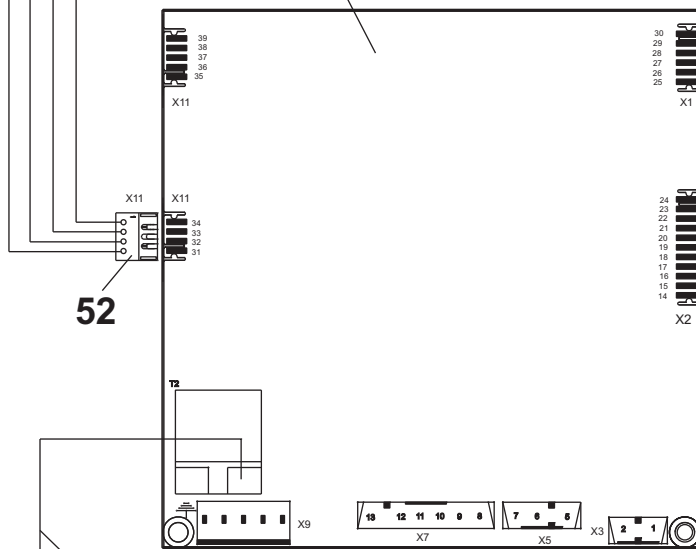

50

52

54

SOLO CTFS
ONLY CTFS

55
SOLO CTFS
ONLY CTFS