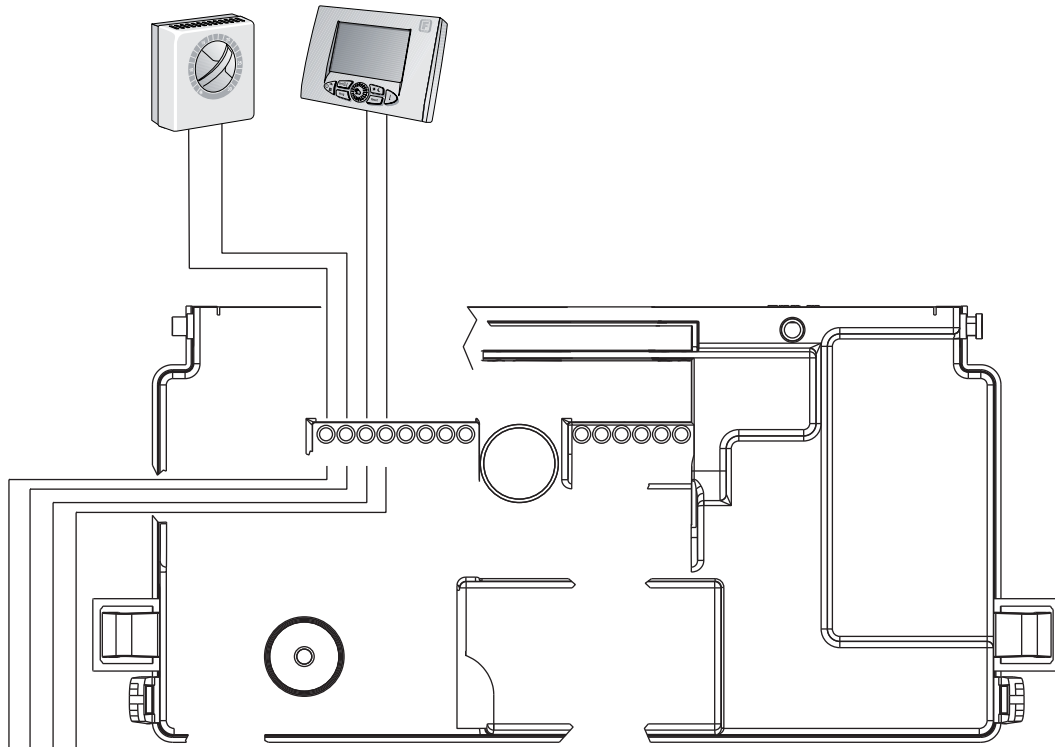

50

52

54

SOLO CTFS
ONLY CTFS

55
SOLO CTFS
ONLY CTFS