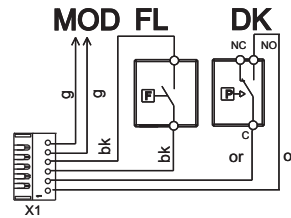

55
SOLO CTFS
ONLY CTFS

DELFI CTFS-CTN 24 AF

Esp	Codice	Pz	Descrizione	Description
1	6PANNFRO19	1	Pannello Frontale Compatta Delfis	Delfis Front Panel
2	6PANNCAM00	1	Pannello Chiusura Camera di Combustione	Combustion Chamber Closing Panel
3	6PRESSOS06	1	Pressostato Aria Orizzontale	Pressure Switch
4	6YTUBCON02	3 m	Tubo Silicone	Silicone Pipe
5	6VENTILA13	1	Ventilatore Fumi	Fan
6	6DIAFSCA05	3	Diaframma Scarico Fumi 49 mm	Flue Gas Discharge Diaphragm Ø 49
	6DIAFSCA13	3	Diaframma Scarico Fumi 44 mm	Flue Gas Discharge Diaphragm Ø 44
	6DIAFSCA17	3	Diaframma Scarico Fumi 39,8 mm	Flue Gas Discharge Diaphragm Ø 39,8
7a	6TERMSIC11	1	Termostato Di Sicurezza 95°C	95 °C Safety Thermostat
7b	6YTERSIC00	3	Termostato Di Sicurezza 105°C	105 °C Safety Thermostat
8	6SONDNCT07	1	Sonda NTC D13.5	NTC probe D13.5
9a	6SCAMBIT00	1	Scambiatore Bitermico L=225 CTFS	CTFS Bi-Thermal Exchanger
9b	6SCAMBIT01	1	Scambiatore Bitermico L=225 CTN	CTN Bi-Thermal Exchanger
10	6ISOLFRO04	1	Isolamento Fondo Cappa Fumi	Flue Gas Hood Base Insulation
11	6ISOLFRO03	1	Isolamento Frontale Cappa Fumi	Flue Gas Hood Front Insulation
12	6ISOLLAT09	1	Isolamento Laterale Cappa Fumi	Flue Gas Hood Side Insulation
13a	6BRUMMET13	1	Brucciatoe 11 Rampe Metano CTFS	CTFS 11 Ramps Methane Comp. Gas Burner
	6BRUMGPL13	1	Brucciatoe 11 Rampe G.P.L. CTFS	CTFS 11 Ramps L.P.G. Complete Gas Burner
13b	0TRASMET09	1	Trasf. Metano Compatta CTFS	Methane Conversion Kit Compact CTFS
	0TRASGPL09	1	Trasf. GPL Compatta CTFS	P.L.G. Conversion Kit Compact CTFS
13c	6BRUMMET14	1	Brucciatoe 11 Rampe Metano CTN	CTN 11 Ramps Methane Complete Gas Burner
	6BRUMGPL14	1	Brucciatoe 11 Rampe G.P.L. CTN	CTN 11 Ramps L.P.G. Complete Gas Burner
13d	0TRASMET14	1	Trasf. Metano Compatta CTN	Methane Conversion Kit Compact CTN
	0TRASGPL03	1	Trasf. GPL Compatta CTN	P.L.G. Conversion Kit Compact CTN
14	6CANDELA02	1	Candela Di Accensione	Spark Plug
15	6GUARSIL05	1	Guarnizione In Silicone (Solo CTFS)	Silicone Gasket (CTFS Only)
16	6GROMNIA02	10	Guarnizione 1/2" Omnia Tesnit	1/2" Omnia Tesnit Gasket
17	6GROMNIA03	10	Guarnizione 3/4" Omnia Tesnit	3/4" Omnia Tesnit Gasket
18	6VALVGAS04	1	Valvola Gas SIT 845	SIT 845 Gas Valve
19	6YBOBINA00	1	Bobina per valvola SIT 845	SIT 845 Gas Valve Coil
20	6RACCGAS00	1	Raccordo Valvola Gas	Gas Valve Fitting
21	6TUBOGAS40	1	Tubo Gas	Gas Tube
22	6TERMFUM02	3	Termostato Fumi 70 °C	70°C Thermostat
23	6SONDNCT06	1	Sonda NTC D18	NTC probe D18
24	6ORTUBCO00	10	O-Ring Per Tubi Riscaldamento	O-Ring For Heating System Tubes
25	6ORINGXX00	10	O-Ring Per Tubi Sanitario	O-Ring For DHW System Tubes
26	6PROLVAS00	1	Prolunga per Valvola Vaso Espansione	Valve Extension for Expansion Tank
27	6VASOESP23	1	Vaso D'espansione 7 Litri	7 Litre Expansion Tank
28	6TUBFLEX17	1	Tubo Flessibile	Flexible Tube
29	6FLUSSOS06	1	Flussostato con caricam. Base Ottone	Brass Base Flow Switch
30	6REGOFU05	3	Regolatore Di Flusso 10 Lt/Min	Flow Regulator 10 Litres/Min
31	6ORCAFLU00	10	O-Ring Per Flussostato	Flow Switch O-Ring
32	6VALVCAR00	1	Valvola Caricamento	Filling Valve
33	6POMELLO01	1	Manopola Per Rubinetto Di Carico	Filling Tap Knob
34	6VALRITE03	1	Valvola di ritegno	Check valve
35	6ORRASCP00	10	O-ring raccordo	O-ring
36	6CIRCOLA20	1	Circolatore Intmsl12 Premium	Intmsl12 Premium Pump
37	6CLIPCIR01	3	Clip Piccola Attacco Rapido X Circolatore	Circulating Pump Push-In Fitting Little Clip
38	6CLIPCIR00	3	Clip Grande Attacco Rapido X Circolatore	Circulating Pump Push-In Fitting Big Clip
39	6PRESSAC05	1	Pressostato Acqua Attacco Rapido	Push-In Water Pressure Switch
40	6VALSIBA09	1	Valvola Di Sicurezza 3 Bar	3 Bar safety valve
41	6TUBRIIM19	1	Tubo Ritorno Riscaldamento	Return Tube FRom The Heating System
42	6TUBACFR13	1	Tubo Acqua Fredda Sanitaria	Dhw System Cold Water Tube
43	6TUBMAIM26	1	Tubo Mandata Riscaldamento	Delivery Tube To The Heating System
44	6TUBACCA06	1	Tubo Acqua Calda Sanitaria	Dhw System Hot Water Tube
45	6CLIPCOR02	1	Clip di Connessione Rapida 14/21	14/21 Push-in fitting clip
46	6CLIPCOR01	1	Clip di Connessione Rapida 18/26	18/26 Push-in fitting clip
47	6MANOMET05	1	Manometro	Pressure Gauge
48	6TASTMUL00	1	Tastiera Multipla	Multiple keyboard
49	6TASTSIN00	1	Tastiera Singola	Single keyboard