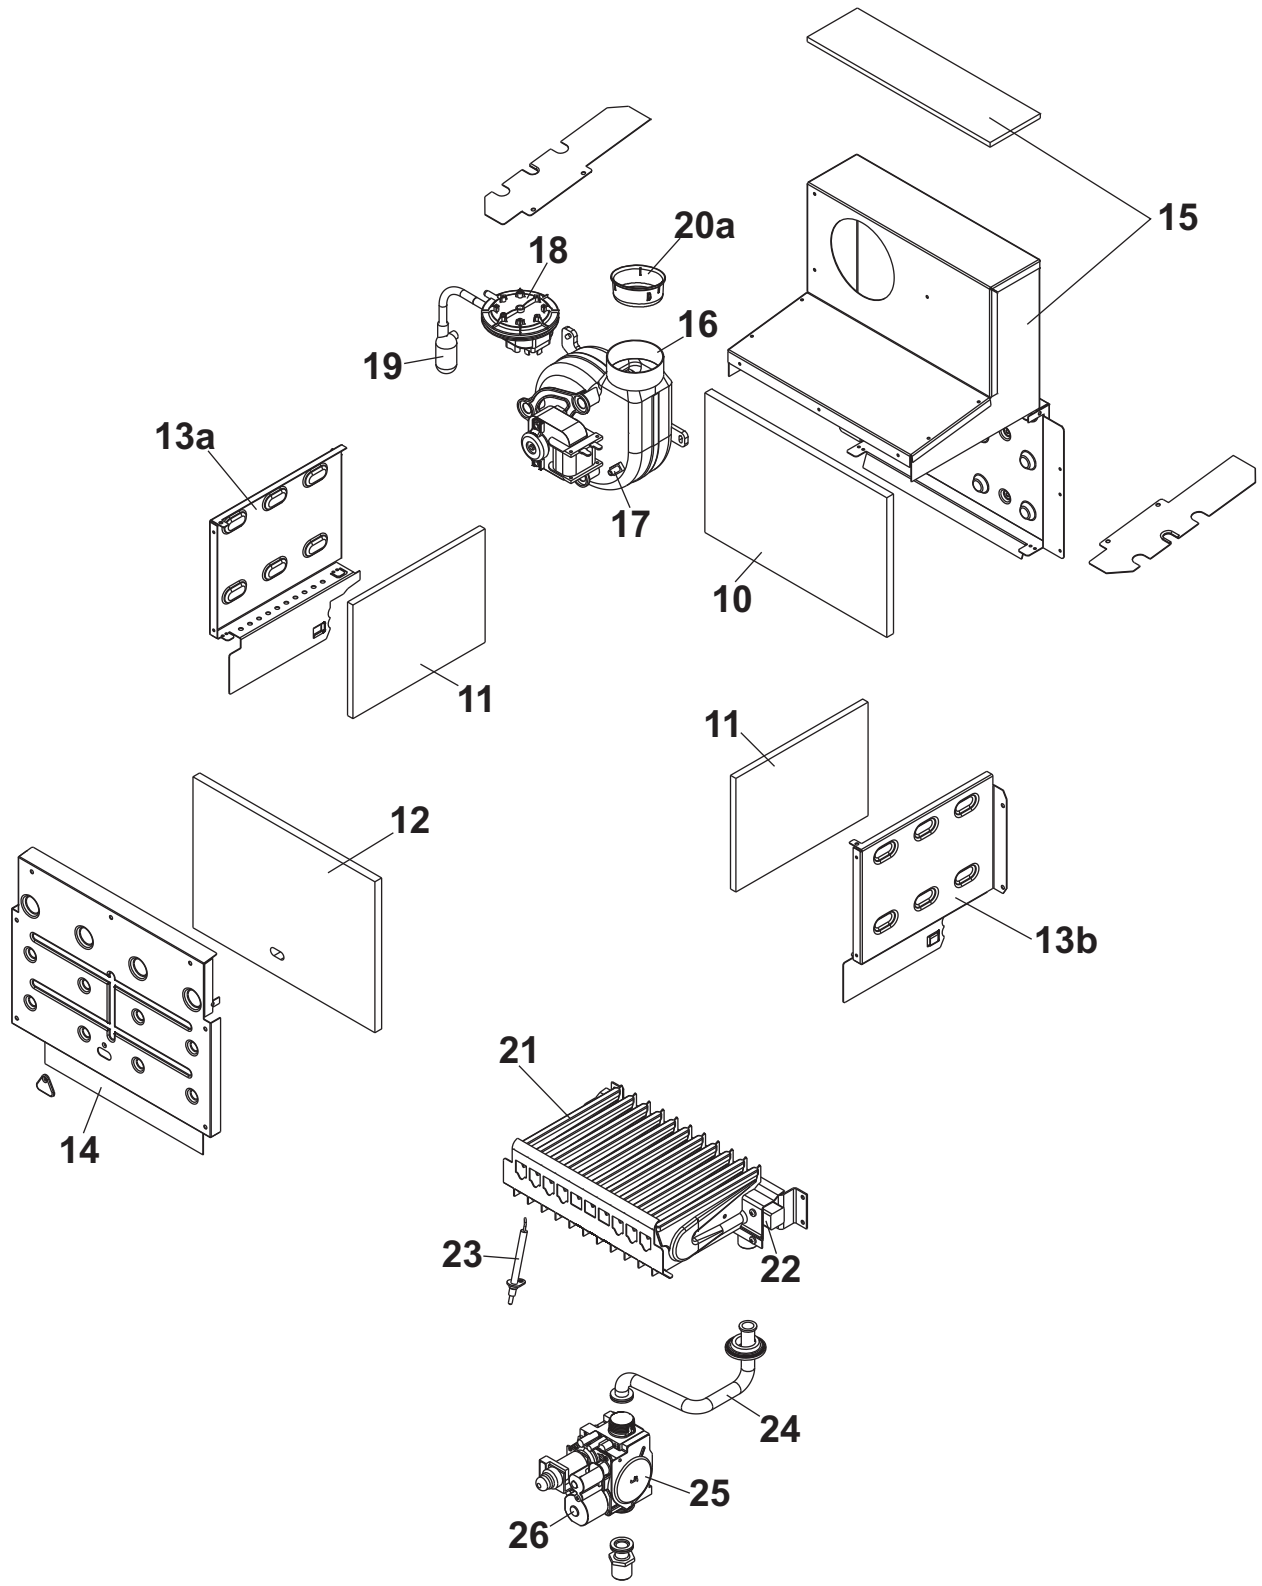

ESPLOSO E LISTA RICAMBI

RAYA

1124 SR

1124 S

1128 S

1132 S

1124-1128 A

RAYA

Esp	Codice	Pz	Descrizione
1	0R8345040	1	staffa aggancio a muro
2	0R8345400	1	gancio sostegno vaso espansione
3	0R8349002	1	Pann.Chiusura Camera Combustione
4	0R8363013	1	vaso espansione 7 litri
5	0R8352009	1	tubo flessibile 3/8"
6	0R8345000	1	Mantello Frontale Nebula Raya
7	0R8366021	1	Isolamento pannello laterale
8	0R8349004	1	pannello laterale
9	0R8346043	1	defl. aspirazione
10	0R8366013	1	Isolamento Fondo Cappa Fumi
11	0R8366019	1	Isolamento Laterale Cappa Fumi
12	0R8366015	1	Isolamento Frontale Cappa Fumi
13a	0R8346053	1	Fianco Sx Cappa Fumi
13b	0R8346054	1	Fianco Dx Cappa Fumi
14	0R8346056	1	Pannello Frontale Cappa Fumi (CAMERA STAGNA)
15	0R8346055	1	Fondo Cappa Fumi (CAMERA STAGNA)
16	0R8365000	1	Ventilatore Fumi 24
17	0R8352039	1	tubo pitot fine 25 mm
	0R8352040	1	tubo pitot natalini 30 mm
18	0R8372572	1	Pressostato Aria Orizzontale
19	0R8390047	1	Raccoglicondensa
20a	0R8346049	1	Diaframma Scarico Fumi 39 mm
	0R8346052	1	Diaframma Scarico Fumi 39,8 mm
	0R8346048	1	Diaframma Scarico Fumi 41 mm
	0R8346045	1	Diaframma Scarico Fumi 42 mm
	0R8346050	1	Diaframma Scarico Fumi 44 mm
	0R8346046	1	Diaframma Scarico Fumi 45 mm
	0R8346051	1	Diaframma Scarico Fumi 47 mm
	0R8346047	1	Diaframma Scarico Fumi 49 mm
20b	0R8346044	1	Diaframma aspirazione 55,5 mm
21	0R8355012	1	Brucciatoe 11 Rampe Metano
	0R8355006	1	Brucciatoe 11 Rampe G.P.L.
22	008387020	1	Trasf. Metano Compatta
	008387011	1	Trasf. GPL Compatta
23	0R8361000	1	Candela Di Accensione
24	0R8352029	1	Tubo Gas 24
25	0R8356008	1	Valvola Gas SIT 845
26	0R8356010	1	Bobina per valvola SIT 845
27	0R8346040	1	Cappa fumi
28	0R8366012	1	Isolamento Fondo Cappa Fumi 28-32
29	0R8366014	1	Isolamento Frontale Cappa Fumi
30	0R8366018	1	Isolamento Laterale Cappa Fumi
31	0R8345041	1	Fianchi camera di combustione
32	0R8365001	1	Ventilatore Fumi 28-32
33	0R8352039	1	tubo pitot fine 25 mm