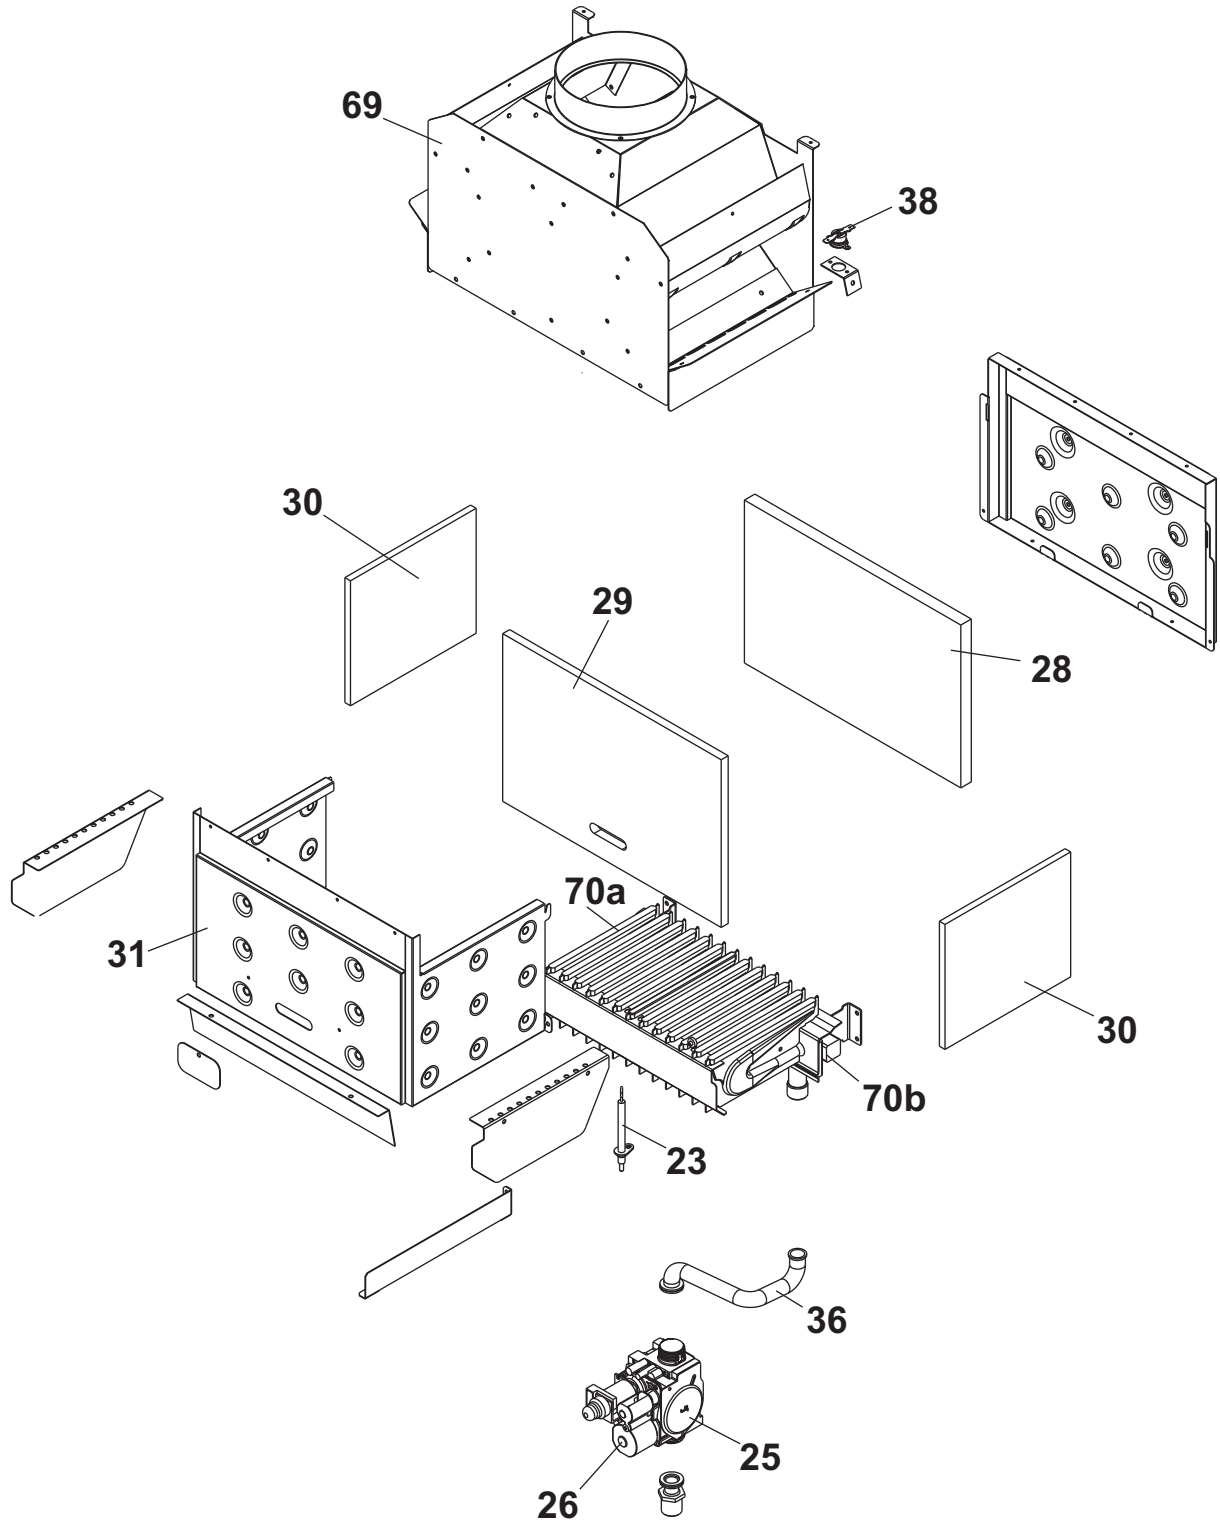

ESPLOSO E LISTA RICAMBI

RAYA

1124 SR

1124 S

1128 S

1132 S

1124-1128 A

RAYA

Esp	Codice	Pz	Descrizione
1	0R8345040	1	staffa aggancio a muro
2	0R8345400	1	gancio sostegno vaso espansione
3	0R8349002	1	Pann.Chiusura Camera Combustione
4	0R8363013	1	vaso espansione 7 litri
5	0R8352009	1	tubo flessibile 3/8"
6	0R8345000	1	Mantello Frontale Nebula Raya
7	0R8366021	1	Isolamento pannello laterale
8	0R8349004	1	pannello laterale
9	0R8346043	1	defl. aspirazione
10	0R8366013	1	Isolamento Fondo Cappa Fumi
11	0R8366019	1	Isolamento Laterale Cappa Fumi
12	0R8366015	1	Isolamento Frontale Cappa Fumi
13a	0R8346053	1	Fianco Sx Cappa Fumi
13b	0R8346054	1	Fianco Dx Cappa Fumi
14	0R8346056	1	Pannello Frontale Cappa Fumi (CAMERA STAGNA)
15	0R8346055	1	Fondo Cappa Fumi (CAMERA STAGNA)
16	0R8365000	1	Ventilatore Fumi 24
17	0R8352039	1	tubo pitot fine 25 mm
	0R8352040	1	tubo pitot natalini 30 mm
18	0R8372572	1	Pressostato Aria Orizzontale
19	0R8390047	1	Raccoglicondensa
20a	0R8346049	1	Diaframma Scarico Fumi 39 mm
	0R8346052	1	Diaframma Scarico Fumi 39,8 mm
	0R8346048	1	Diaframma Scarico Fumi 41 mm
	0R8346045	1	Diaframma Scarico Fumi 42 mm
	0R8346050	1	Diaframma Scarico Fumi 44 mm
	0R8346046	1	Diaframma Scarico Fumi 45 mm
	0R8346051	1	Diaframma Scarico Fumi 47 mm
	0R8346047	1	Diaframma Scarico Fumi 49 mm
20b	0R8346044	1	Diaframma aspirazione 55,5 mm
21	0R8355012	1	Brucciatoe 11 Rampe Metano
	0R8355006	1	Brucciatoe 11 Rampe G.P.L.
22	008387020	1	Trasf. Metano Compatta
	008387011	1	Trasf. GPL Compatta
23	0R8361000	1	Candela Di Accensione
24	0R8352029	1	Tubo Gas 24
25	0R8356008	1	Valvola Gas SIT 845
26	0R8356010	1	Bobina per valvola SIT 845
27	0R8346040	1	Cappa fumi
28	0R8366012	1	Isolamento Fondo Cappa Fumi 28-32
29	0R8366014	1	Isolamento Frontale Cappa Fumi
30	0R8366018	1	Isolamento Laterale Cappa Fumi
31	0R8345041	1	Fianchi camera di combustione
32	0R8365001	1	Ventilatore Fumi 28-32
33	0R8352039	1	tubo pitot fine 25 mm