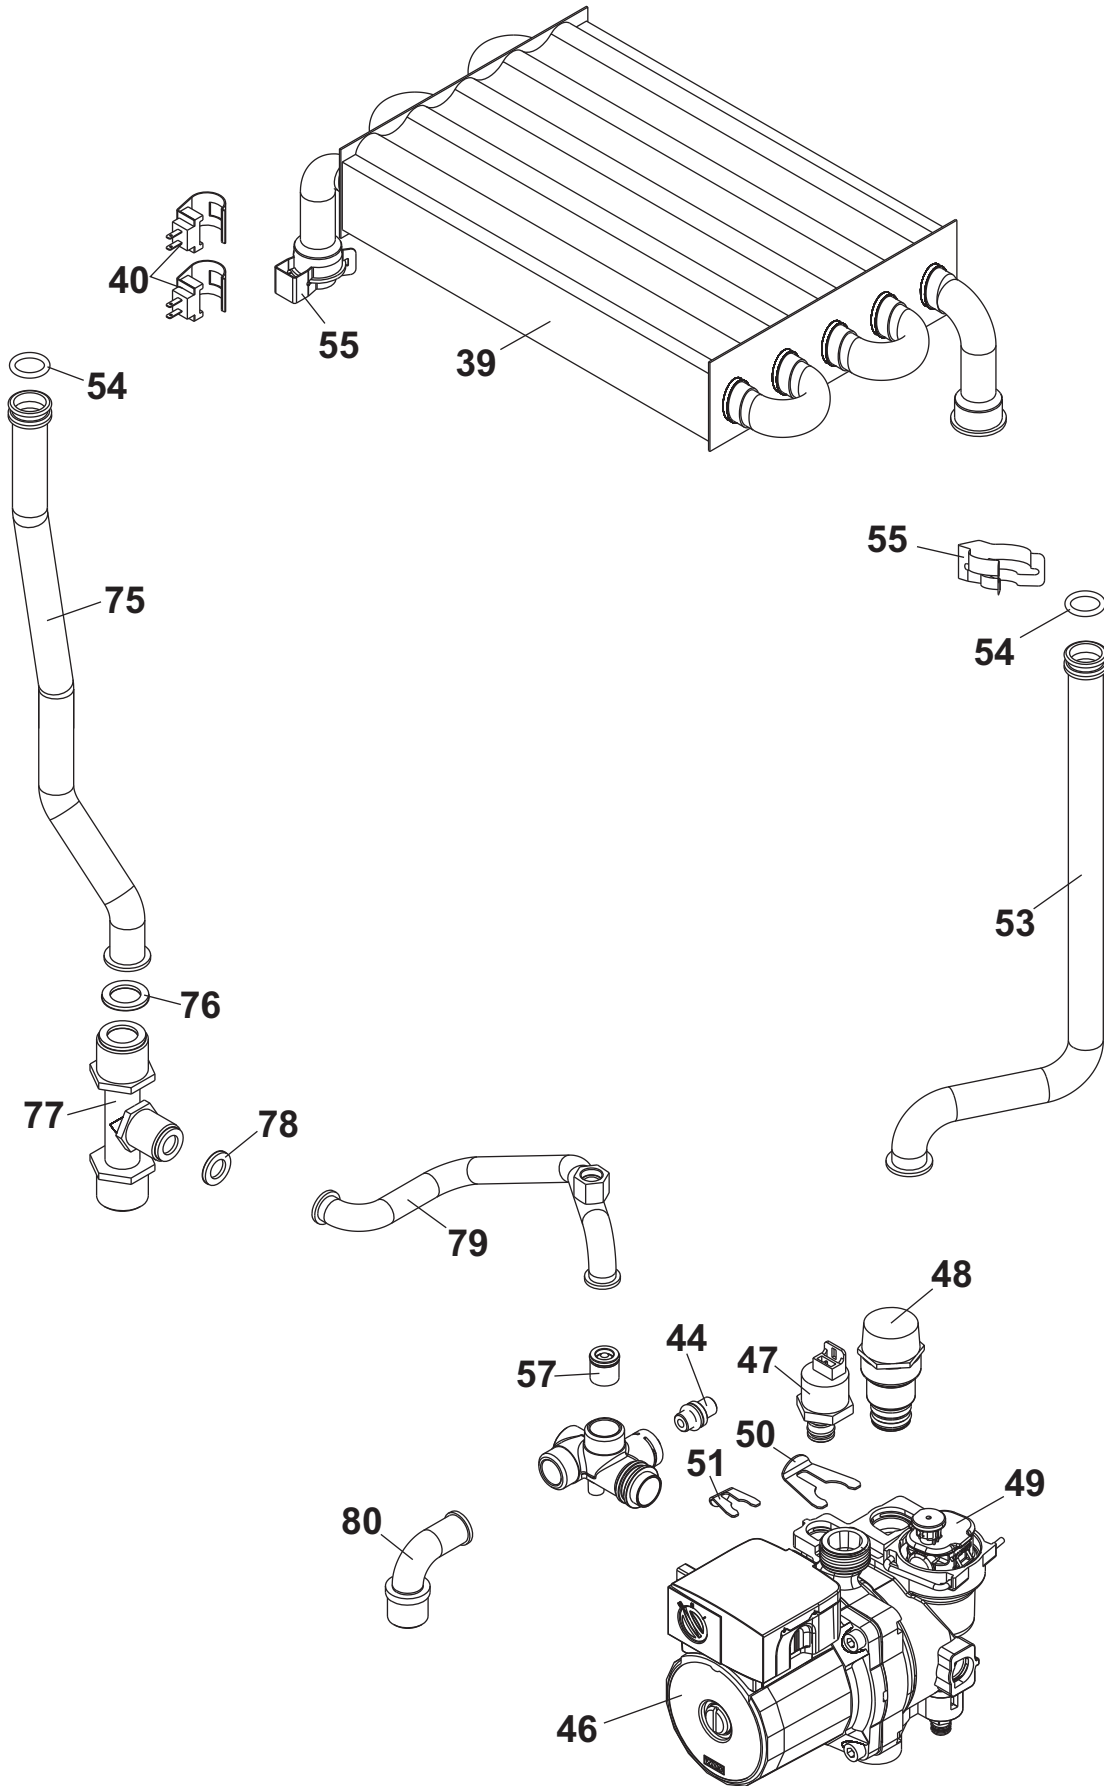

ESPLOSO E LISTA RICAMBI

RAYA

1124 SR

1124 S

1128 S

1132 S

1124-1128 A

RAYA

Esp	Codice	Pz	Descrizione
1	0R8345040	1	staffa aggancio a muro
2	0R8345400	1	gancio sostegno vaso espansione
3	0R8349002	1	Pann.Chiusura Camera Combustione
4	0R8363013	1	vaso espansione 7 litri
5	0R8352009	1	tubo flessibile 3/8"
6	0R8345000	1	Mantello Frontale Nebula Raya
7	0R8366021	1	Isolamento pannello laterale
8	0R8349004	1	pannello laterale
9	0R8346043	1	defl. aspirazione
10	0R8366013	1	Isolamento Fondo Cappa Fumi
11	0R8366019	1	Isolamento Laterale Cappa Fumi
12	0R8366015	1	Isolamento Frontale Cappa Fumi
13a	0R8346053	1	Fianco Sx Cappa Fumi
13b	0R8346054	1	Fianco Dx Cappa Fumi
14	0R8346056	1	Pannello Frontale Cappa Fumi (CAMERA STAGNA)
15	0R8346055	1	Fondo Cappa Fumi (CAMERA STAGNA)
16	0R8365000	1	Ventilatore Fumi 24
17	0R8352039	1	tubo pitot fine 25 mm
	0R8352040	1	tubo pitot natalini 30 mm
18	0R8372572	1	Pressostato Aria Orizzontale
19	0R8390047	1	Raccoglicondensa
20a	0R8346049	1	Diaframma Scarico Fumi 39 mm
	0R8346052	1	Diaframma Scarico Fumi 39,8 mm
	0R8346048	1	Diaframma Scarico Fumi 41 mm
	0R8346045	1	Diaframma Scarico Fumi 42 mm
	0R8346050	1	Diaframma Scarico Fumi 44 mm
	0R8346046	1	Diaframma Scarico Fumi 45 mm
	0R8346051	1	Diaframma Scarico Fumi 47 mm
	0R8346047	1	Diaframma Scarico Fumi 49 mm
20b	0R8346044	1	Diaframma aspirazione 55,5 mm
21	0R8355012	1	Brucciatoe 11 Rampe Metano
	0R8355006	1	Brucciatoe 11 Rampe G.P.L.
22	008387020	1	Trasf. Metano Compatta
	008387011	1	Trasf. GPL Compatta
23	0R8361000	1	Candela Di Accensione
24	0R8352029	1	Tubo Gas 24
25	0R8356008	1	Valvola Gas SIT 845
26	0R8356010	1	Bobina per valvola SIT 845
27	0R8346040	1	Cappa fumi
28	0R8366012	1	Isolamento Fondo Cappa Fumi 28-32
29	0R8366014	1	Isolamento Frontale Cappa Fumi
30	0R8366018	1	Isolamento Laterale Cappa Fumi
31	0R8345041	1	Fianchi camera di combustione
32	0R8365001	1	Ventilatore Fumi 28-32
33	0R8352039	1	tubo pitot fine 25 mm