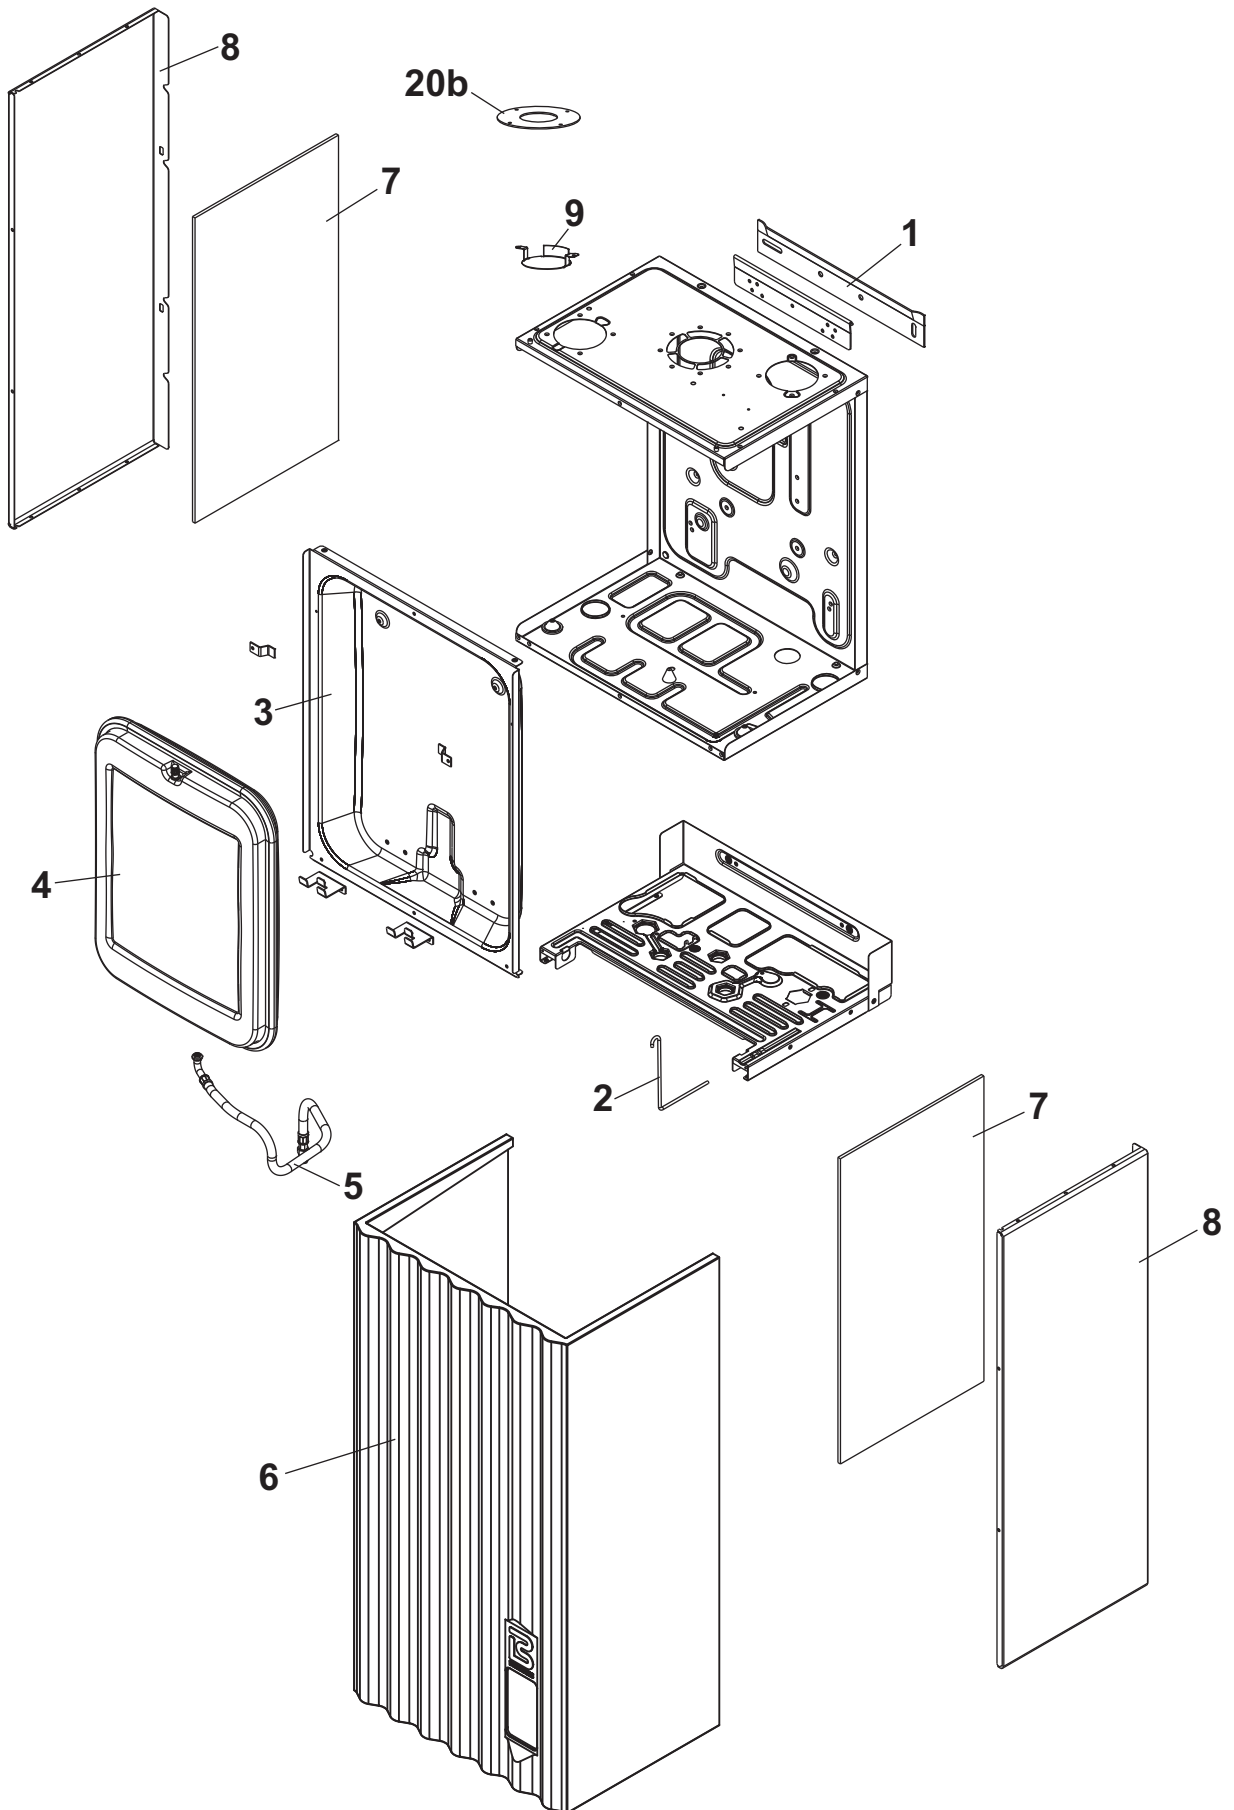

ESPLOSO E LISTA RICAMBI

RAYA

1124 SR

1124 S

1128 S

1132 S

1124-1128 A

RAYA

Esp	Codice	Pz	Descrizione
1	0R8345040	1	staffa aggancio a muro
2	0R8345400	1	gancio sostegno vaso espansione
3	0R8349002	1	Pann.Chiusura Camera Combustione
4	0R8363013	1	vaso espansione 7 litri
5	0R8352009	1	tubo flessibile 3/8"
6	0R8345000	1	Mantello Frontale Nebula Raya
7	0R8366021	1	Isolamento pannello laterale
8	0R8349004	1	pannello laterale
9	0R8346043	1	defl. aspirazione
10	0R8366013	1	Isolamento Fondo Cappa Fumi
11	0R8366019	1	Isolamento Laterale Cappa Fumi
12	0R8366015	1	Isolamento Frontale Cappa Fumi
13a	0R8346053	1	Fianco Sx Cappa Fumi
13b	0R8346054	1	Fianco Dx Cappa Fumi
14	0R8346056	1	Pannello Frontale Cappa Fumi (CAMERA STAGNA)
15	0R8346055	1	Fondo Cappa Fumi (CAMERA STAGNA)
16	0R8365000	1	Ventilatore Fumi 24
17	0R8352039	1	tubo pitot fine 25 mm
	0R8352040	1	tubo pitot natalini 30 mm
18	0R8372572	1	Pressostato Aria Orizzontale
19	0R8390047	1	Raccoglicondensa
20a	0R8346049	1	Diaframma Scarico Fumi 39 mm
	0R8346052	1	Diaframma Scarico Fumi 39,8 mm
	0R8346048	1	Diaframma Scarico Fumi 41 mm
	0R8346045	1	Diaframma Scarico Fumi 42 mm
	0R8346050	1	Diaframma Scarico Fumi 44 mm
	0R8346046	1	Diaframma Scarico Fumi 45 mm
	0R8346051	1	Diaframma Scarico Fumi 47 mm
	0R8346047	1	Diaframma Scarico Fumi 49 mm
20b	0R8346044	1	Diaframma aspirazione 55,5 mm
21	0R8355012	1	Brucciatoe 11 Rampe Metano
	0R8355006	1	Brucciatoe 11 Rampe G.P.L.
22	008387020	1	Trasf. Metano Compatta
	008387011	1	Trasf. GPL Compatta
23	0R8361000	1	Candela Di Accensione
24	0R8352029	1	Tubo Gas 24
25	0R8356008	1	Valvola Gas SIT 845
26	0R8356010	1	Bobina per valvola SIT 845
27	0R8346040	1	Cappa fumi
28	0R8366012	1	Isolamento Fondo Cappa Fumi 28-32
29	0R8366014	1	Isolamento Frontale Cappa Fumi
30	0R8366018	1	Isolamento Laterale Cappa Fumi
31	0R8345041	1	Fianchi camera di combustione
32	0R8365001	1	Ventilatore Fumi 28-32
33	0R8352039	1	tubo pitot fine 25 mm