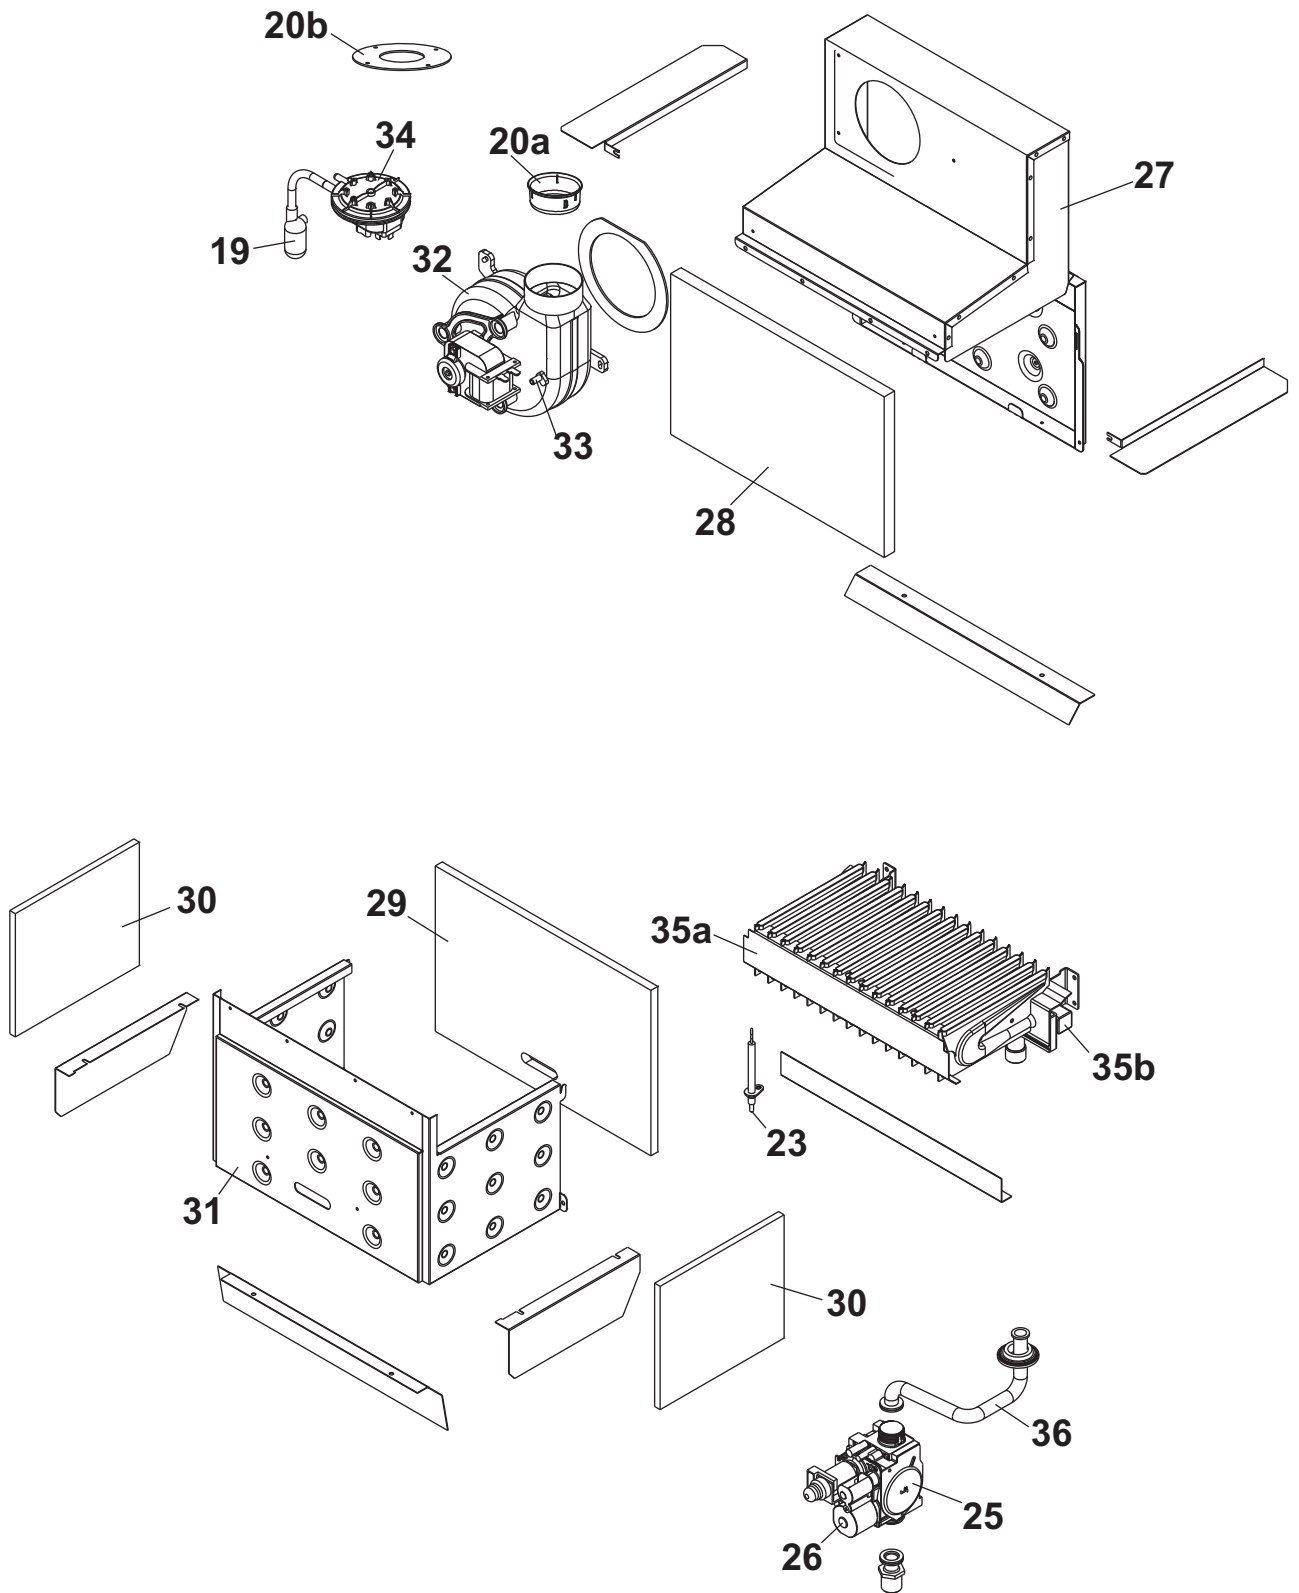

ESPLOSO E LISTA RICAMBI

RAYA

1124 SR

1124 S

1128 S

1132 S

1124-1128 A

RAYA

Esp	Codice	Pz	Descrizione
1	0R8345040	1	staffa aggancio a muro
2	0R8345400	1	gancio sostegno vaso espansione
3	0R8349002	1	Pann.Chiusura Camera Combustione
4	0R8363013	1	vaso espansione 7 litri
5	0R8352009	1	tubo flessibile 3/8"
6	0R8345000	1	Mantello Frontale Nebula Raya
7	0R8366021	1	Isolamento pannello laterale
8	0R8349004	1	pannello laterale
9	0R8346043	1	defl. aspirazione
10	0R8366013	1	Isolamento Fondo Cappa Fumi
11	0R8366019	1	Isolamento Laterale Cappa Fumi
12	0R8366015	1	Isolamento Frontale Cappa Fumi
13a	0R8346053	1	Fianco Sx Cappa Fumi
13b	0R8346054	1	Fianco Dx Cappa Fumi
14	0R8346056	1	Pannello Frontale Cappa Fumi (CAMERA STAGNA)
15	0R8346055	1	Fondo Cappa Fumi (CAMERA STAGNA)
16	0R8365000	1	Ventilatore Fumi 24
17	0R8352039	1	tubo pitot fine 25 mm
	0R8352040	1	tubo pitot natalini 30 mm
18	0R8372572	1	Pressostato Aria Orizzontale
19	0R8390047	1	Raccoglicondensa
20a	0R8346049	1	Diaframma Scarico Fumi 39 mm
	0R8346052	1	Diaframma Scarico Fumi 39,8 mm
	0R8346048	1	Diaframma Scarico Fumi 41 mm
	0R8346045	1	Diaframma Scarico Fumi 42 mm
	0R8346050	1	Diaframma Scarico Fumi 44 mm
	0R8346046	1	Diaframma Scarico Fumi 45 mm
	0R8346051	1	Diaframma Scarico Fumi 47 mm
	0R8346047	1	Diaframma Scarico Fumi 49 mm
20b	0R8346044	1	Diaframma aspirazione 55,5 mm
21	0R8355012	1	Brucciatoe 11 Rampe Metano
	0R8355006	1	Brucciatoe 11 Rampe G.P.L.
22	008387020	1	Trasf. Metano Compatta
	008387011	1	Trasf. GPL Compatta
23	0R8361000	1	Candela Di Accensione
24	0R8352029	1	Tubo Gas 24
25	0R8356008	1	Valvola Gas SIT 845
26	0R8356010	1	Bobina per valvola SIT 845
27	0R8346040	1	Cappa fumi
28	0R8366012	1	Isolamento Fondo Cappa Fumi 28-32
29	0R8366014	1	Isolamento Frontale Cappa Fumi
30	0R8366018	1	Isolamento Laterale Cappa Fumi
31	0R8345041	1	Fianchi camera di combustione
32	0R8365001	1	Ventilatore Fumi 28-32
33	0R8352039	1	tubo pitot fine 25 mm