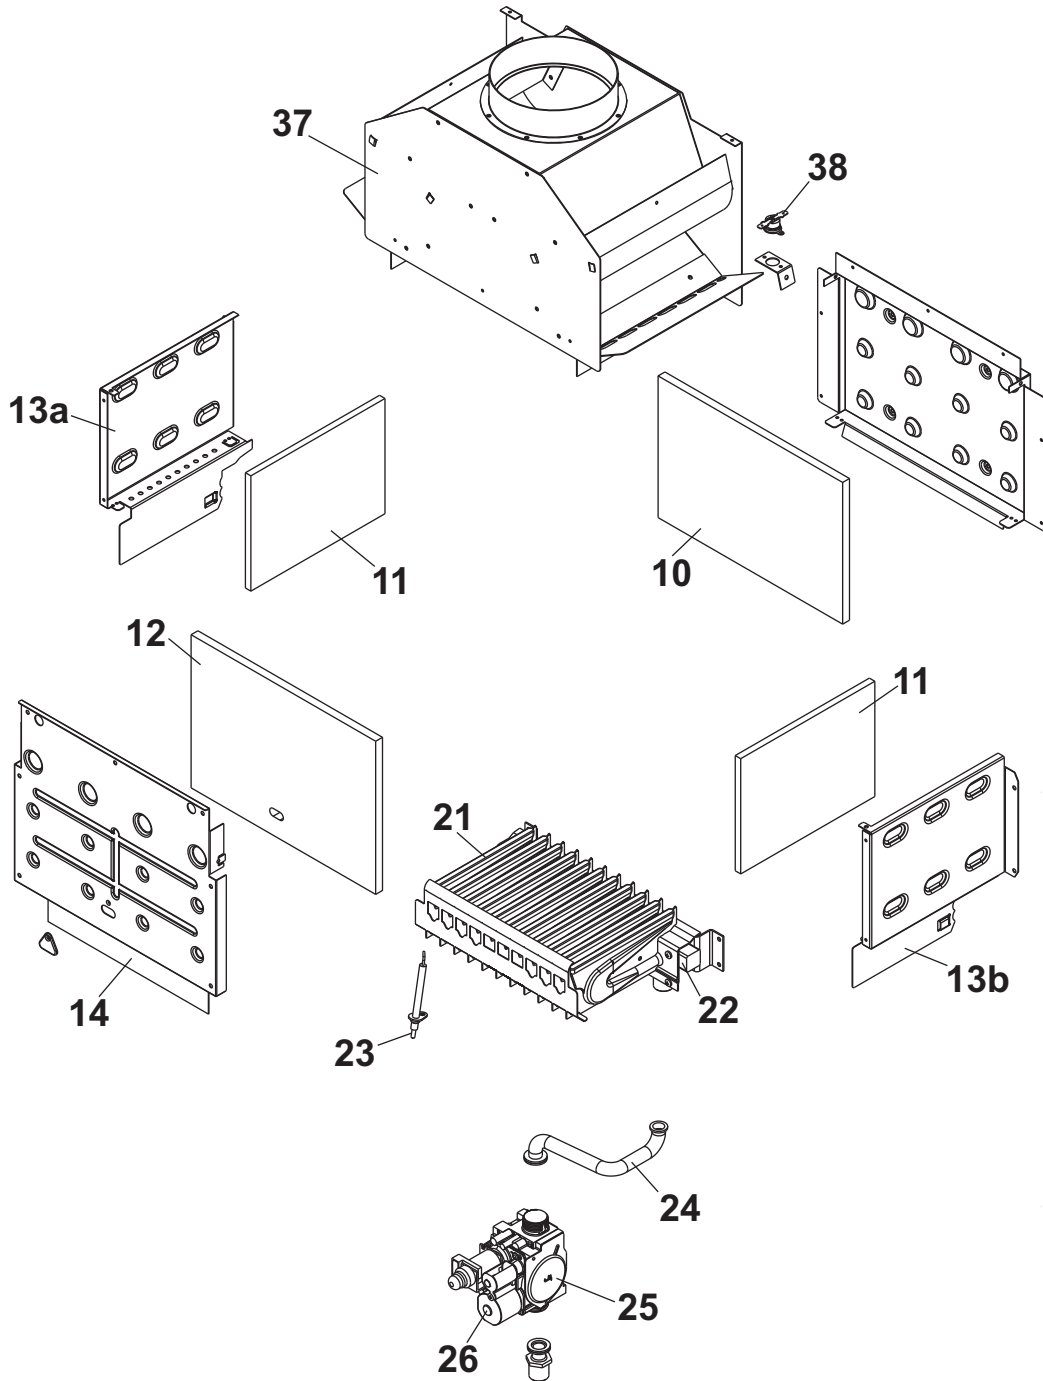

ESPLOSO E LISTA RICAMBI

RAYA

1124 SR

1124 S

1128 S

1132 S

1124-1128 A

RAYA

Esp	Codice	Pz	Descrizione
1	0R8345040	1	staffa aggancio a muro
2	0R8345400	1	gancio sostegno vaso espansione
3	0R8349002	1	Pann.Chiusura Camera Combustione
4	0R8363013	1	vaso espansione 7 litri
5	0R8352009	1	tubo flessibile 3/8"
6	0R8345000	1	Mantello Frontale Nebula Raya
7	0R8366021	1	Isolamento pannello laterale
8	0R8349004	1	pannello laterale
9	0R8346043	1	defl. aspirazione
10	0R8366013	1	Isolamento Fondo Cappa Fumi
11	0R8366019	1	Isolamento Laterale Cappa Fumi
12	0R8366015	1	Isolamento Frontale Cappa Fumi
13a	0R8346053	1	Fianco Sx Cappa Fumi
13b	0R8346054	1	Fianco Dx Cappa Fumi
14	0R8346056	1	Pannello Frontale Cappa Fumi (CAMERA STAGNA)
15	0R8346055	1	Fondo Cappa Fumi (CAMERA STAGNA)
16	0R8365000	1	Ventilatore Fumi 24
17	0R8352039	1	tubo pitot fine 25 mm
	0R8352040	1	tubo pitot natalini 30 mm
18	0R8372572	1	Pressostato Aria Orizzontale
19	0R8390047	1	Raccoglicondensa
20a	0R8346049	1	Diaframma Scarico Fumi 39 mm
	0R8346052	1	Diaframma Scarico Fumi 39,8 mm
	0R8346048	1	Diaframma Scarico Fumi 41 mm
	0R8346045	1	Diaframma Scarico Fumi 42 mm
	0R8346050	1	Diaframma Scarico Fumi 44 mm
	0R8346046	1	Diaframma Scarico Fumi 45 mm
	0R8346051	1	Diaframma Scarico Fumi 47 mm
	0R8346047	1	Diaframma Scarico Fumi 49 mm
20b	0R8346044	1	Diaframma aspirazione 55,5 mm
21	0R8355012	1	Brucciatoe 11 Rampe Metano
	0R8355006	1	Brucciatoe 11 Rampe G.P.L.
22	008387020	1	Trasf. Metano Compatta
	008387011	1	Trasf. GPL Compatta
23	0R8361000	1	Candela Di Accensione
24	0R8352029	1	Tubo Gas 24
25	0R8356008	1	Valvola Gas SIT 845
26	0R8356010	1	Bobina per valvola SIT 845
27	0R8346040	1	Cappa fumi
28	0R8366012	1	Isolamento Fondo Cappa Fumi 28-32
29	0R8366014	1	Isolamento Frontale Cappa Fumi
30	0R8366018	1	Isolamento Laterale Cappa Fumi
31	0R8345041	1	Fianchi camera di combustione
32	0R8365001	1	Ventilatore Fumi 28-32
33	0R8352039	1	tubo pitot fine 25 mm