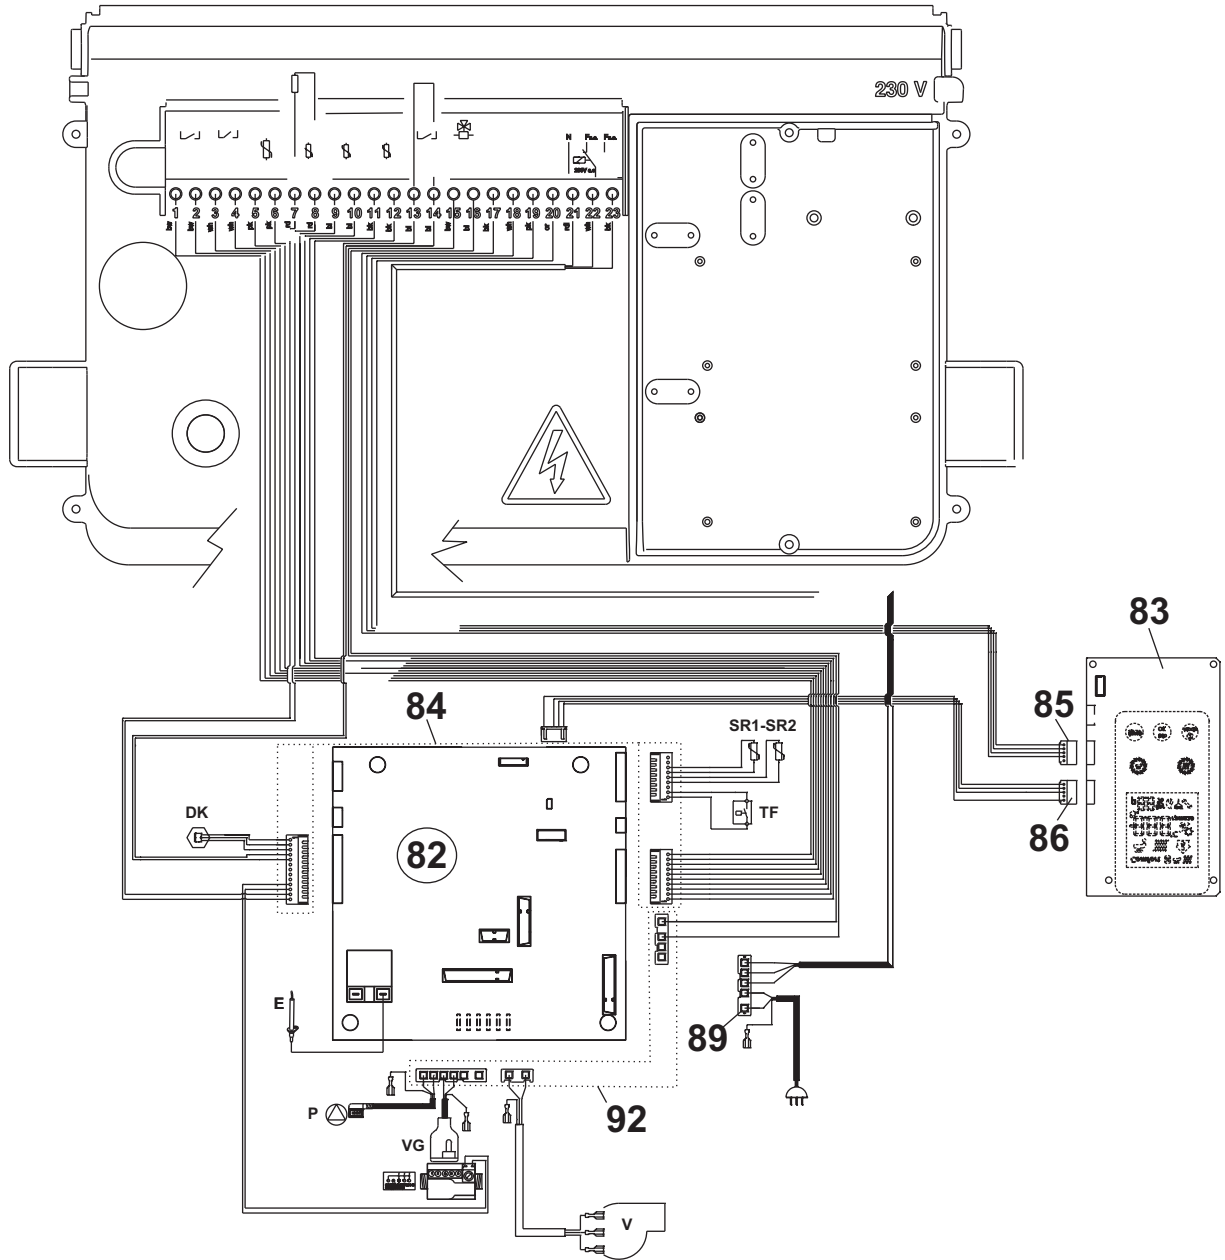

ESPLOSO E LISTA RICAMBI

RAYA

1124 SR

1124 S

1128 S

1132 S

1124-1128 A

RAYA

Esp	Codice	Pz	Descrizione
1	0R8345040	1	staffa aggancio a muro
2	0R8345400	1	gancio sostegno vaso espansione
3	0R8349002	1	Pann.Chiusura Camera Combustione
4	0R8363013	1	vaso espansione 7 litri
5	0R8352009	1	tubo flessibile 3/8"
6	0R8345000	1	Mantello Frontale Nebula Raya
7	0R8366021	1	Isolamento pannello laterale
8	0R8349004	1	pannello laterale
9	0R8346043	1	defl. aspirazione
10	0R8366013	1	Isolamento Fondo Cappa Fumi
11	0R8366019	1	Isolamento Laterale Cappa Fumi
12	0R8366015	1	Isolamento Frontale Cappa Fumi
13a	0R8346053	1	Fianco Sx Cappa Fumi
13b	0R8346054	1	Fianco Dx Cappa Fumi
14	0R8346056	1	Pannello Frontale Cappa Fumi (CAMERA STAGNA)
15	0R8346055	1	Fondo Cappa Fumi (CAMERA STAGNA)
16	0R8365000	1	Ventilatore Fumi 24
17	0R8352039	1	tubo pitot fine 25 mm
	0R8352040	1	tubo pitot natalini 30 mm
18	0R8372572	1	Pressostato Aria Orizzontale
19	0R8390047	1	Raccoglicondensa
20a	0R8346049	1	Diaframma Scarico Fumi 39 mm
	0R8346052	1	Diaframma Scarico Fumi 39,8 mm
	0R8346048	1	Diaframma Scarico Fumi 41 mm
	0R8346045	1	Diaframma Scarico Fumi 42 mm
	0R8346050	1	Diaframma Scarico Fumi 44 mm
	0R8346046	1	Diaframma Scarico Fumi 45 mm
	0R8346051	1	Diaframma Scarico Fumi 47 mm
	0R8346047	1	Diaframma Scarico Fumi 49 mm
20b	0R8346044	1	Diaframma aspirazione 55,5 mm
21	0R8355012	1	Brucciatoe 11 Rampe Metano
	0R8355006	1	Brucciatoe 11 Rampe G.P.L.
22	008387020	1	Trasf. Metano Compatta
	008387011	1	Trasf. GPL Compatta
23	0R8361000	1	Candela Di Accensione
24	0R8352029	1	Tubo Gas 24
25	0R8356008	1	Valvola Gas SIT 845
26	0R8356010	1	Bobina per valvola SIT 845
27	0R8346040	1	Cappa fumi
28	0R8366012	1	Isolamento Fondo Cappa Fumi 28-32
29	0R8366014	1	Isolamento Frontale Cappa Fumi
30	0R8366018	1	Isolamento Laterale Cappa Fumi
31	0R8345041	1	Fianchi camera di combustione
32	0R8365001	1	Ventilatore Fumi 28-32
33	0R8352039	1	tubo pitot fine 25 mm