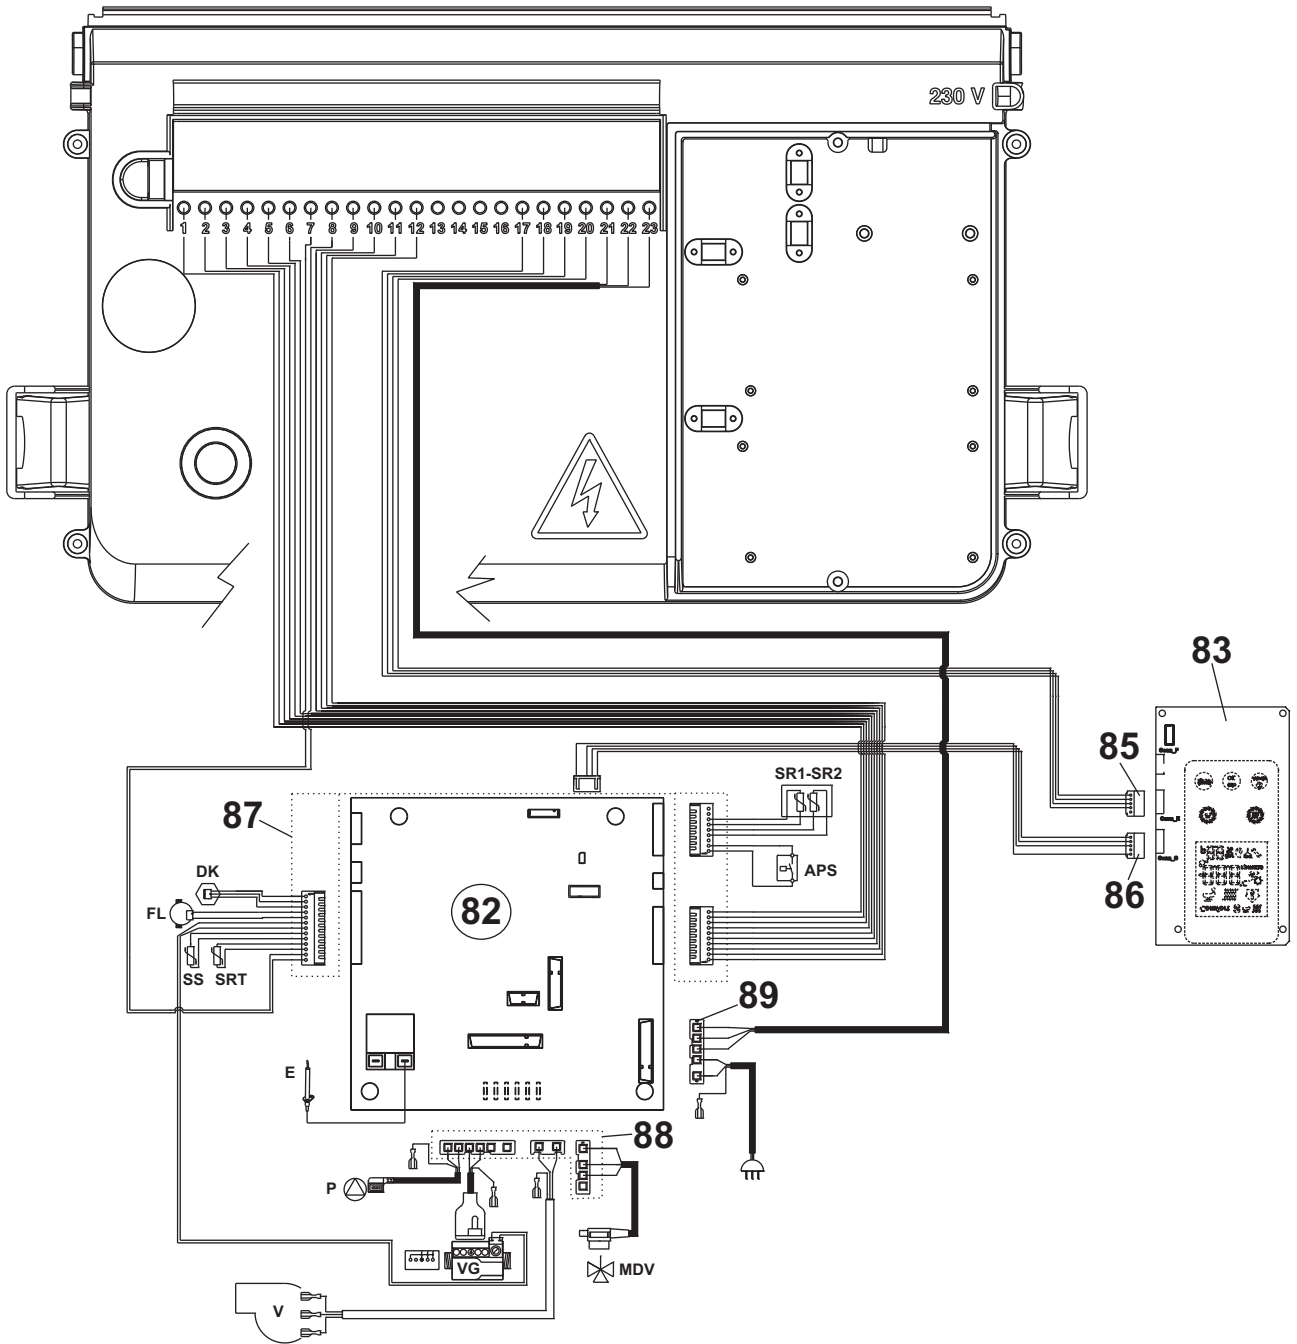

ESPLOSO E LISTA RICAMBI

RAYA

1124 SR

1124 S

1128 S

1132 S

1124-1128 A

RAYA

Esp	Codice	Pz	Descrizione
1	0R8345040	1	staffa aggancio a muro
2	0R8345400	1	gancio sostegno vaso espansione
3	0R8349002	1	Pann.Chiusura Camera Combustione
4	0R8363013	1	vaso espansione 7 litri
5	0R8352009	1	tubo flessibile 3/8"
6	0R8345000	1	Mantello Frontale Nebula Raya
7	0R8366021	1	Isolamento pannello laterale
8	0R8349004	1	pannello laterale
9	0R8346043	1	defl. aspirazione
10	0R8366013	1	Isolamento Fondo Cappa Fumi
11	0R8366019	1	Isolamento Laterale Cappa Fumi
12	0R8366015	1	Isolamento Frontale Cappa Fumi
13a	0R8346053	1	Fianco Sx Cappa Fumi
13b	0R8346054	1	Fianco Dx Cappa Fumi
14	0R8346056	1	Pannello Frontale Cappa Fumi (CAMERA STAGNA)
15	0R8346055	1	Fondo Cappa Fumi (CAMERA STAGNA)
16	0R8365000	1	Ventilatore Fumi 24
17	0R8352039	1	tubo pitot fine 25 mm
	0R8352040	1	tubo pitot natalini 30 mm
18	0R8372572	1	Pressostato Aria Orizzontale
19	0R8390047	1	Raccoglicondensa
20a	0R8346049	1	Diaframma Scarico Fumi 39 mm
	0R8346052	1	Diaframma Scarico Fumi 39,8 mm
	0R8346048	1	Diaframma Scarico Fumi 41 mm
	0R8346045	1	Diaframma Scarico Fumi 42 mm
	0R8346050	1	Diaframma Scarico Fumi 44 mm
	0R8346046	1	Diaframma Scarico Fumi 45 mm
	0R8346051	1	Diaframma Scarico Fumi 47 mm
	0R8346047	1	Diaframma Scarico Fumi 49 mm
20b	0R8346044	1	Diaframma aspirazione 55,5 mm
21	0R8355012	1	Brucciatoe 11 Rampe Metano
	0R8355006	1	Brucciatoe 11 Rampe G.P.L.
22	008387020	1	Trasf. Metano Compatta
	008387011	1	Trasf. GPL Compatta
23	0R8361000	1	Candela Di Accensione
24	0R8352029	1	Tubo Gas 24
25	0R8356008	1	Valvola Gas SIT 845
26	0R8356010	1	Bobina per valvola SIT 845
27	0R8346040	1	Cappa fumi
28	0R8366012	1	Isolamento Fondo Cappa Fumi 28-32
29	0R8366014	1	Isolamento Frontale Cappa Fumi
30	0R8366018	1	Isolamento Laterale Cappa Fumi
31	0R8345041	1	Fianchi camera di combustione
32	0R8365001	1	Ventilatore Fumi 28-32
33	0R8352039	1	tubo pitot fine 25 mm