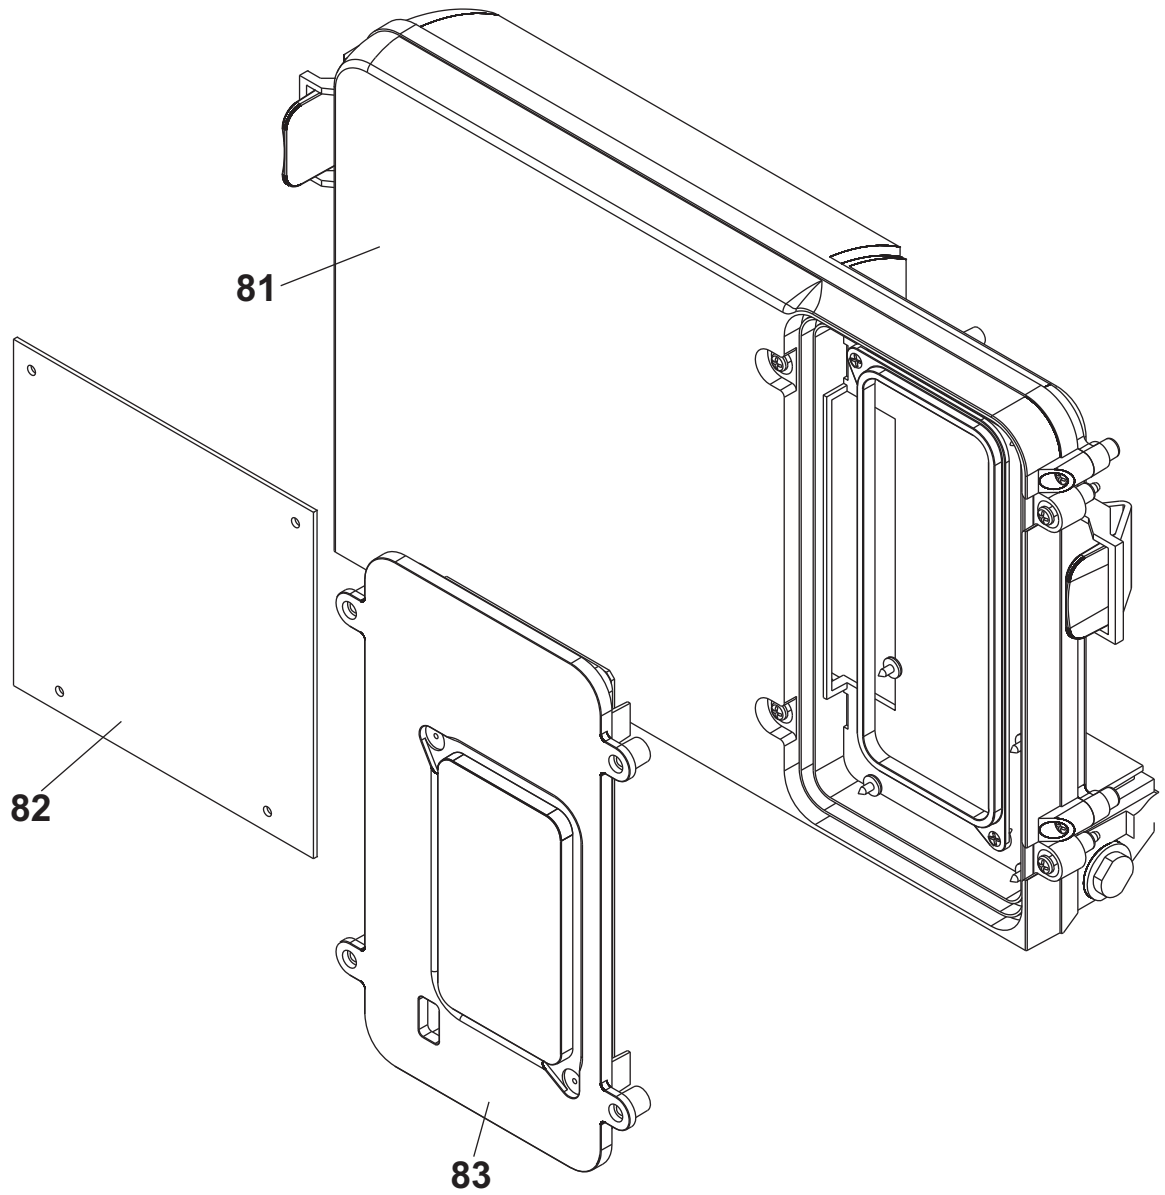

ESPLOSO E LISTA RICAMBI

RAYA

1124 SR

1124 S

1128 S

1132 S

1124-1128 A

RAYA

Esp	Codice	Pz	Descrizione
1	0R8345040	1	staffa aggancio a muro
2	0R8345400	1	gancio sostegno vaso espansione
3	0R8349002	1	Pann.Chiusura Camera Combustione
4	0R8363013	1	vaso espansione 7 litri
5	0R8352009	1	tubo flessibile 3/8"
6	0R8345000	1	Mantello Frontale Nebula Raya
7	0R8366021	1	Isolamento pannello laterale
8	0R8349004	1	pannello laterale
9	0R8346043	1	defl. aspirazione
10	0R8366013	1	Isolamento Fondo Cappa Fumi
11	0R8366019	1	Isolamento Laterale Cappa Fumi
12	0R8366015	1	Isolamento Frontale Cappa Fumi
13a	0R8346053	1	Fianco Sx Cappa Fumi
13b	0R8346054	1	Fianco Dx Cappa Fumi
14	0R8346056	1	Pannello Frontale Cappa Fumi (CAMERA STAGNA)
15	0R8346055	1	Fondo Cappa Fumi (CAMERA STAGNA)
16	0R8365000	1	Ventilatore Fumi 24
17	0R8352039	1	tubo pitot fine 25 mm
	0R8352040	1	tubo pitot natalini 30 mm
18	0R8372572	1	Pressostato Aria Orizzontale
19	0R8390047	1	Raccoglicondensa
20a	0R8346049	1	Diaframma Scarico Fumi 39 mm
	0R8346052	1	Diaframma Scarico Fumi 39,8 mm
	0R8346048	1	Diaframma Scarico Fumi 41 mm
	0R8346045	1	Diaframma Scarico Fumi 42 mm
	0R8346050	1	Diaframma Scarico Fumi 44 mm
	0R8346046	1	Diaframma Scarico Fumi 45 mm
	0R8346051	1	Diaframma Scarico Fumi 47 mm
	0R8346047	1	Diaframma Scarico Fumi 49 mm
20b	0R8346044	1	Diaframma aspirazione 55,5 mm
21	0R8355012	1	Brucciatoe 11 Rampe Metano
	0R8355006	1	Brucciatoe 11 Rampe G.P.L.
22	008387020	1	Trasf. Metano Compatta
	008387011	1	Trasf. GPL Compatta
23	0R8361000	1	Candela Di Accensione
24	0R8352029	1	Tubo Gas 24
25	0R8356008	1	Valvola Gas SIT 845
26	0R8356010	1	Bobina per valvola SIT 845
27	0R8346040	1	Cappa fumi
28	0R8366012	1	Isolamento Fondo Cappa Fumi 28-32
29	0R8366014	1	Isolamento Frontale Cappa Fumi
30	0R8366018	1	Isolamento Laterale Cappa Fumi
31	0R8345041	1	Fianchi camera di combustione
32	0R8365001	1	Ventilatore Fumi 28-32
33	0R8352039	1	tubo pitot fine 25 mm