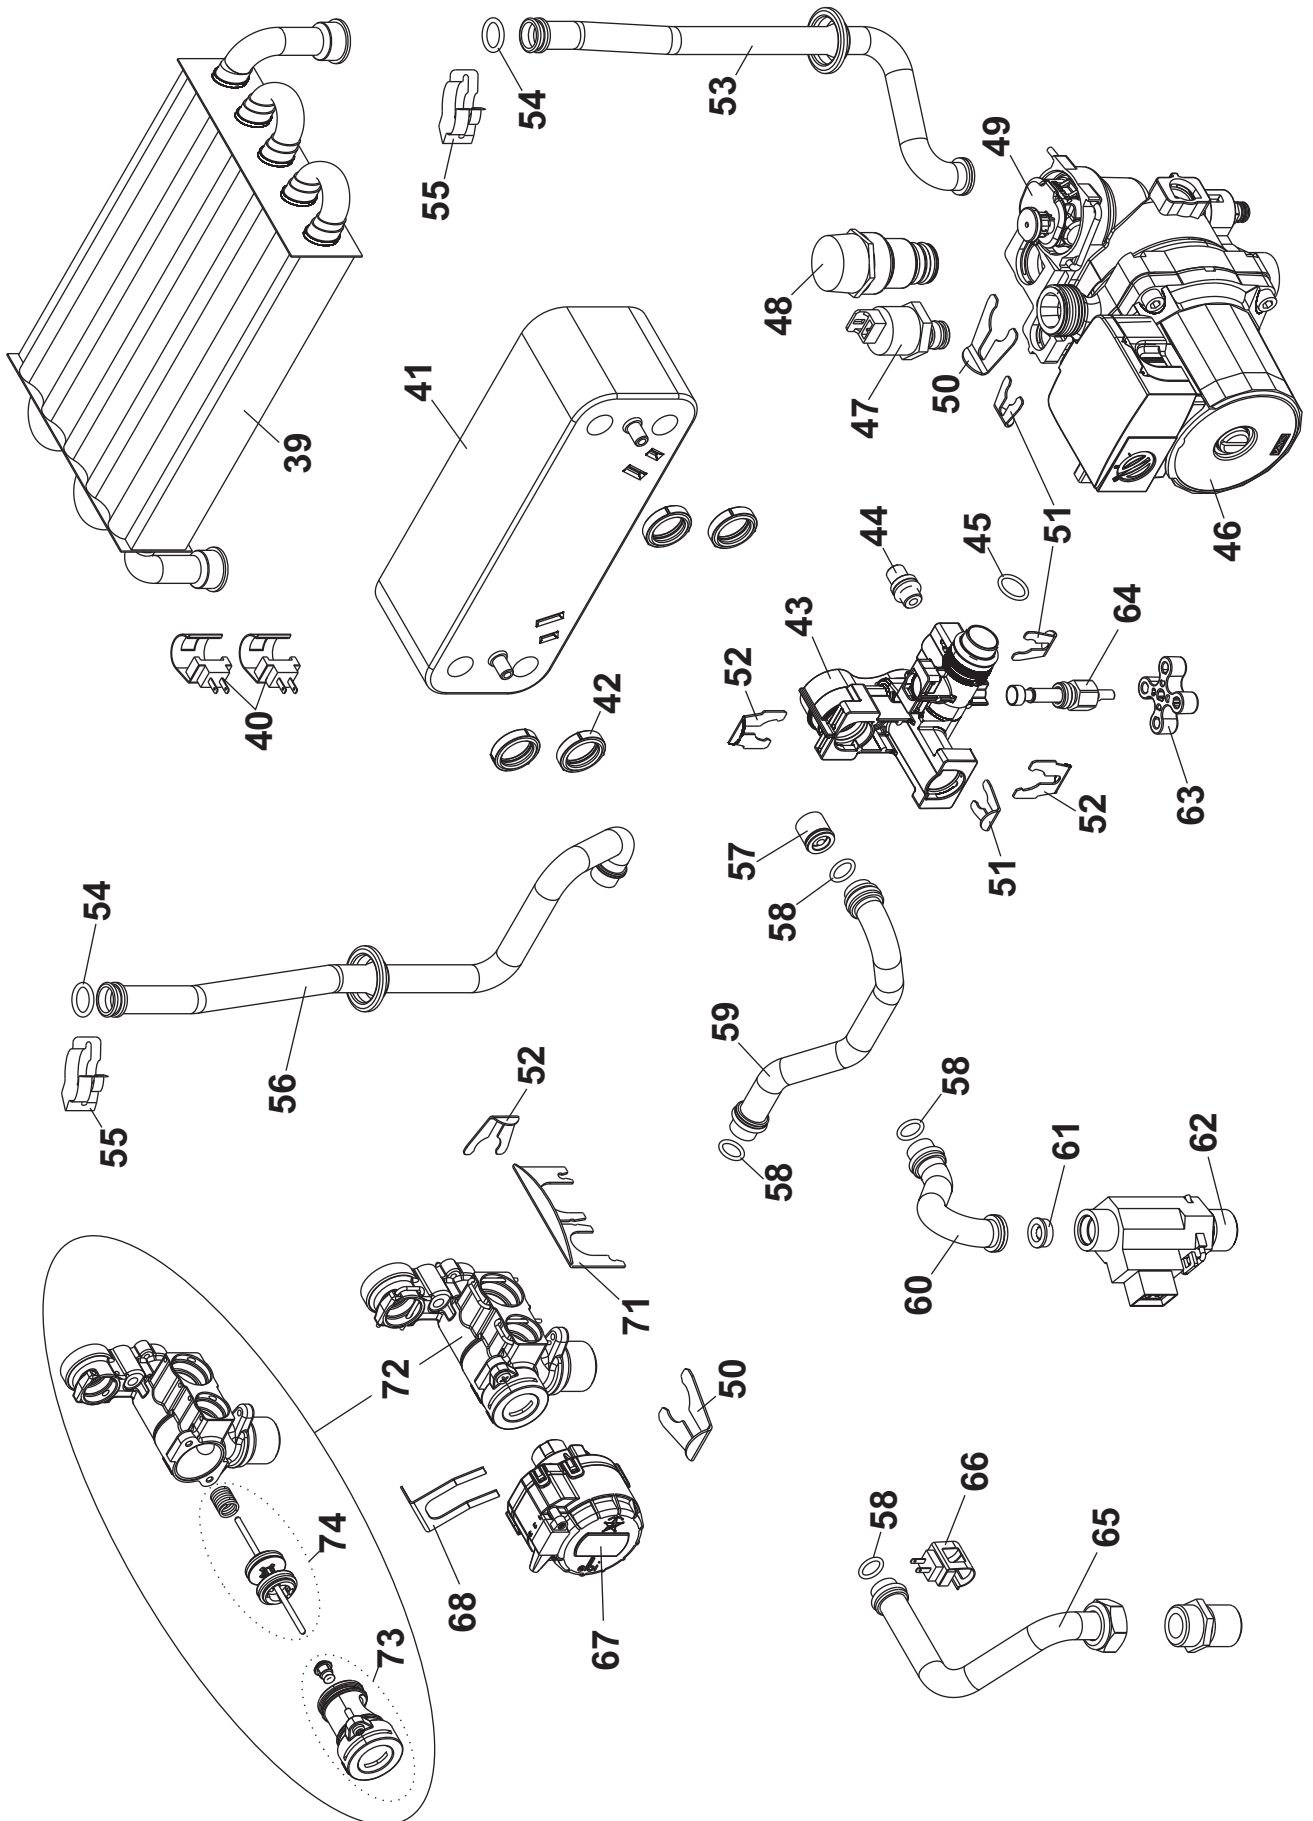

ESPLOSO E LISTA RICAMBI

RAYA

1124 SR

1124 S

1128 S

1132 S

1124-1128 A

RAYA

Esp	Codice	Pz	Descrizione
1	0R8345040	1	staffa aggancio a muro
2	0R8345400	1	gancio sostegno vaso espansione
3	0R8349002	1	Pann.Chiusura Camera Combustione
4	0R8363013	1	vaso espansione 7 litri
5	0R8352009	1	tubo flessibile 3/8"
6	0R8345000	1	Mantello Frontale Nebula Raya
7	0R8366021	1	Isolamento pannello laterale
8	0R8349004	1	pannello laterale
9	0R8346043	1	defl. aspirazione
10	0R8366013	1	Isolamento Fondo Cappa Fumi
11	0R8366019	1	Isolamento Laterale Cappa Fumi
12	0R8366015	1	Isolamento Frontale Cappa Fumi
13a	0R8346053	1	Fianco Sx Cappa Fumi
13b	0R8346054	1	Fianco Dx Cappa Fumi
14	0R8346056	1	Pannello Frontale Cappa Fumi (CAMERA STAGNA)
15	0R8346055	1	Fondo Cappa Fumi (CAMERA STAGNA)
16	0R8365000	1	Ventilatore Fumi 24
17	0R8352039	1	tubo pitot fine 25 mm
	0R8352040	1	tubo pitot natalini 30 mm
18	0R8372572	1	Pressostato Aria Orizzontale
19	0R8390047	1	Raccoglicondensa
20a	0R8346049	1	Diaframma Scarico Fumi 39 mm
	0R8346052	1	Diaframma Scarico Fumi 39,8 mm
	0R8346048	1	Diaframma Scarico Fumi 41 mm
	0R8346045	1	Diaframma Scarico Fumi 42 mm
	0R8346050	1	Diaframma Scarico Fumi 44 mm
	0R8346046	1	Diaframma Scarico Fumi 45 mm
	0R8346051	1	Diaframma Scarico Fumi 47 mm
	0R8346047	1	Diaframma Scarico Fumi 49 mm
20b	0R8346044	1	Diaframma aspirazione 55,5 mm
21	0R8355012	1	Brucciatoe 11 Rampe Metano
	0R8355006	1	Brucciatoe 11 Rampe G.P.L.
22	008387020	1	Trasf. Metano Compatta
	008387011	1	Trasf. GPL Compatta
23	0R8361000	1	Candela Di Accensione
24	0R8352029	1	Tubo Gas 24
25	0R8356008	1	Valvola Gas SIT 845
26	0R8356010	1	Bobina per valvola SIT 845
27	0R8346040	1	Cappa fumi
28	0R8366012	1	Isolamento Fondo Cappa Fumi 28-32
29	0R8366014	1	Isolamento Frontale Cappa Fumi
30	0R8366018	1	Isolamento Laterale Cappa Fumi
31	0R8345041	1	Fianchi camera di combustione
32	0R8365001	1	Ventilatore Fumi 28-32
33	0R8352039	1	tubo pitot fine 25 mm