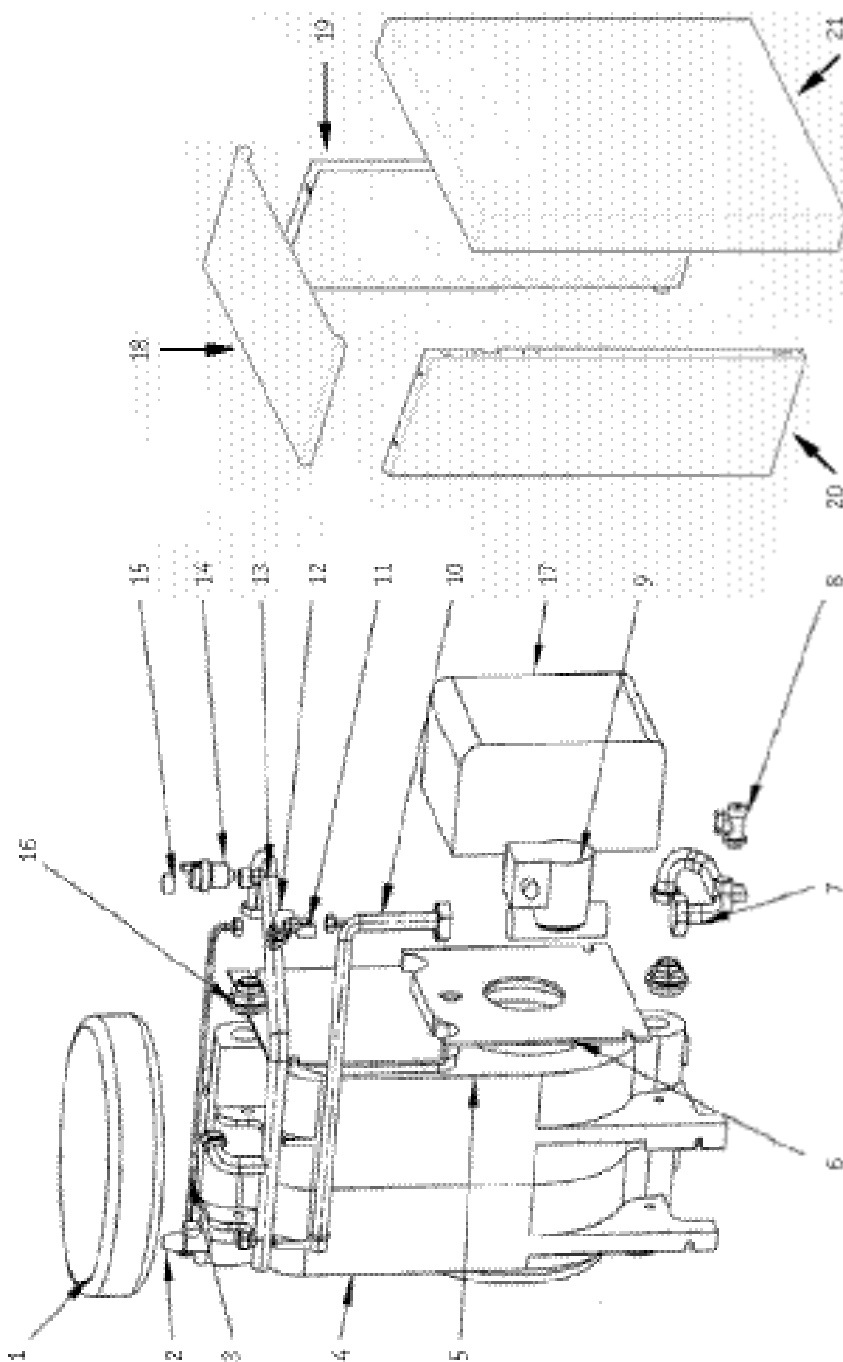

Caldaie a basamento

Hola PV
NGP PV

Per solo riscaldamento
Per bruciatore ad aria soffiata a gasolio o gas
Da 27,1 a 38,0 kW utili

Hola PV - NGP PV							
N°	Codice	Descrizione	Euro	N°	Codice	Descrizione	Euro
---	008589500	Anello biconico 1"1/2	3,73	1	001362500	Vaso espansione riscald. tondo 8 litri	58,72
---	005545112	Bacinella Hola PV/2	42,80				
---	005545113	Bacinella Hola PV/3	49,17				
17	006956003	Bruciatore Hlb3	673,00				
9	000159306	Circolatore 1" 1/2	117,95				
18	005545612	Coperchio mantello Hola PV/2	52,92				
18	005545613	Coperchio mantello Hola PV/3	60,60				
---	015500162	Corpo completo Hola PV/2	734,69				
---	015500163	Corpo completo Hola PV/3	902,92				
---	005549360	Cruscotto completo Hola PV	143,65				
---	005545900	Distanziale p/tiranti portella frontale	1,45				
5	005530000	Elemento anteriore ghisa	226,54				
---	005530500	Elemento intermedio	166,91				
4	005530900	Elemento posteriore	259,63				
19	005545212	Fianco mantello destro Hola PV/2	54,00				
19	005545213	Fianco mantello destro Hola PV/3	58,30				
20	005545222	Fianco mantello sinistro Hola PV/2	54,00				
20	005545223	Fianco mantello sinistro Hola PV/3	58,30				
---	008564200	Guaina porta strumenti 1/2 x 220	3,89				
---	008561902	Idrometro	16,95				
---	008572557	Interruttore generale	2,35				
---	001871700	Manopola per termostato regolazione	1,34				
---	005566000	Materassino isolante inf. portella (bruciatore)	11,67				
---	005566001	Materassino isolante sup. portella (pulizia)	5,20				
21	005545470	Porta mantello Hola PV	63,39				
6	005531501	Portella frontale ghisa	110,92				
15	008592700	Raccordo premistoppa	2,53				
---	005546800	Rallentatore fumo	2,12				
---	008588801	Riduzione ferro 1"1/2 - 1/2"	3,61				
16	005551570	Riduzione ferro 1"1/2 - 1"	18,20				
8	008591221	Rubin. con portagomma 1/2" scar. caldaia	5,26				
11	00V014756	Rubinetto carico caldaia 1/4" mm	8,74				
---	005545161	Schienale Hola PV	25,36				
---	005555060	Spioncino	1,58				
---	005545192	Staffa fissaggio fianchi Hola PV/2	19,50				
---	005545193	Staffa fissaggio fianchi Hola PV/3	22,05				
---	00V139486	Tappo cieco 1/2"	0,58				
12	008589605	Tappo cieco c/bordo 3/4	0,86				
---	008562858	Termometro	10,31				
---	008562800	Termostato regolazione	11,34				
---	008562707	Termostato sicurezza	12,48				
---	008584150	Tirante Ø 10 x 150 - f 32/f 32	0,60				
---	008584002	Tirante Ø 10 x 215 - f 30/f 30	0,74				
---	008584103	Tirante Ø 10 x 320 - f 70/f 70	1,00				
13	005551583	Tub.Ferro mandata Hola PV/3	70,19				
3	005551673	Tubo carico caldaia Hola PV 3	11,77				
3	005551672	Tubo carico caldaia Hola PV/2	10,64				
7	005551580	Tubo ferro circ./ritorn. Hola PV	30,46				
13	005551582	Tubo ferro mandata Hola PV/2	70,19				
10	005551652	Tubo ritorno impiant. circolaz. Hola PV/2	24,55				
10	005551653	Tubo ritorno impiant. circolaz. Hola PV/3	26,41				
14	001362101	Valvola sfiato aria automatica 3/8"	6,27				
2	008562100	Valvola sicurezza 3 bar 1/2" m	9,26				