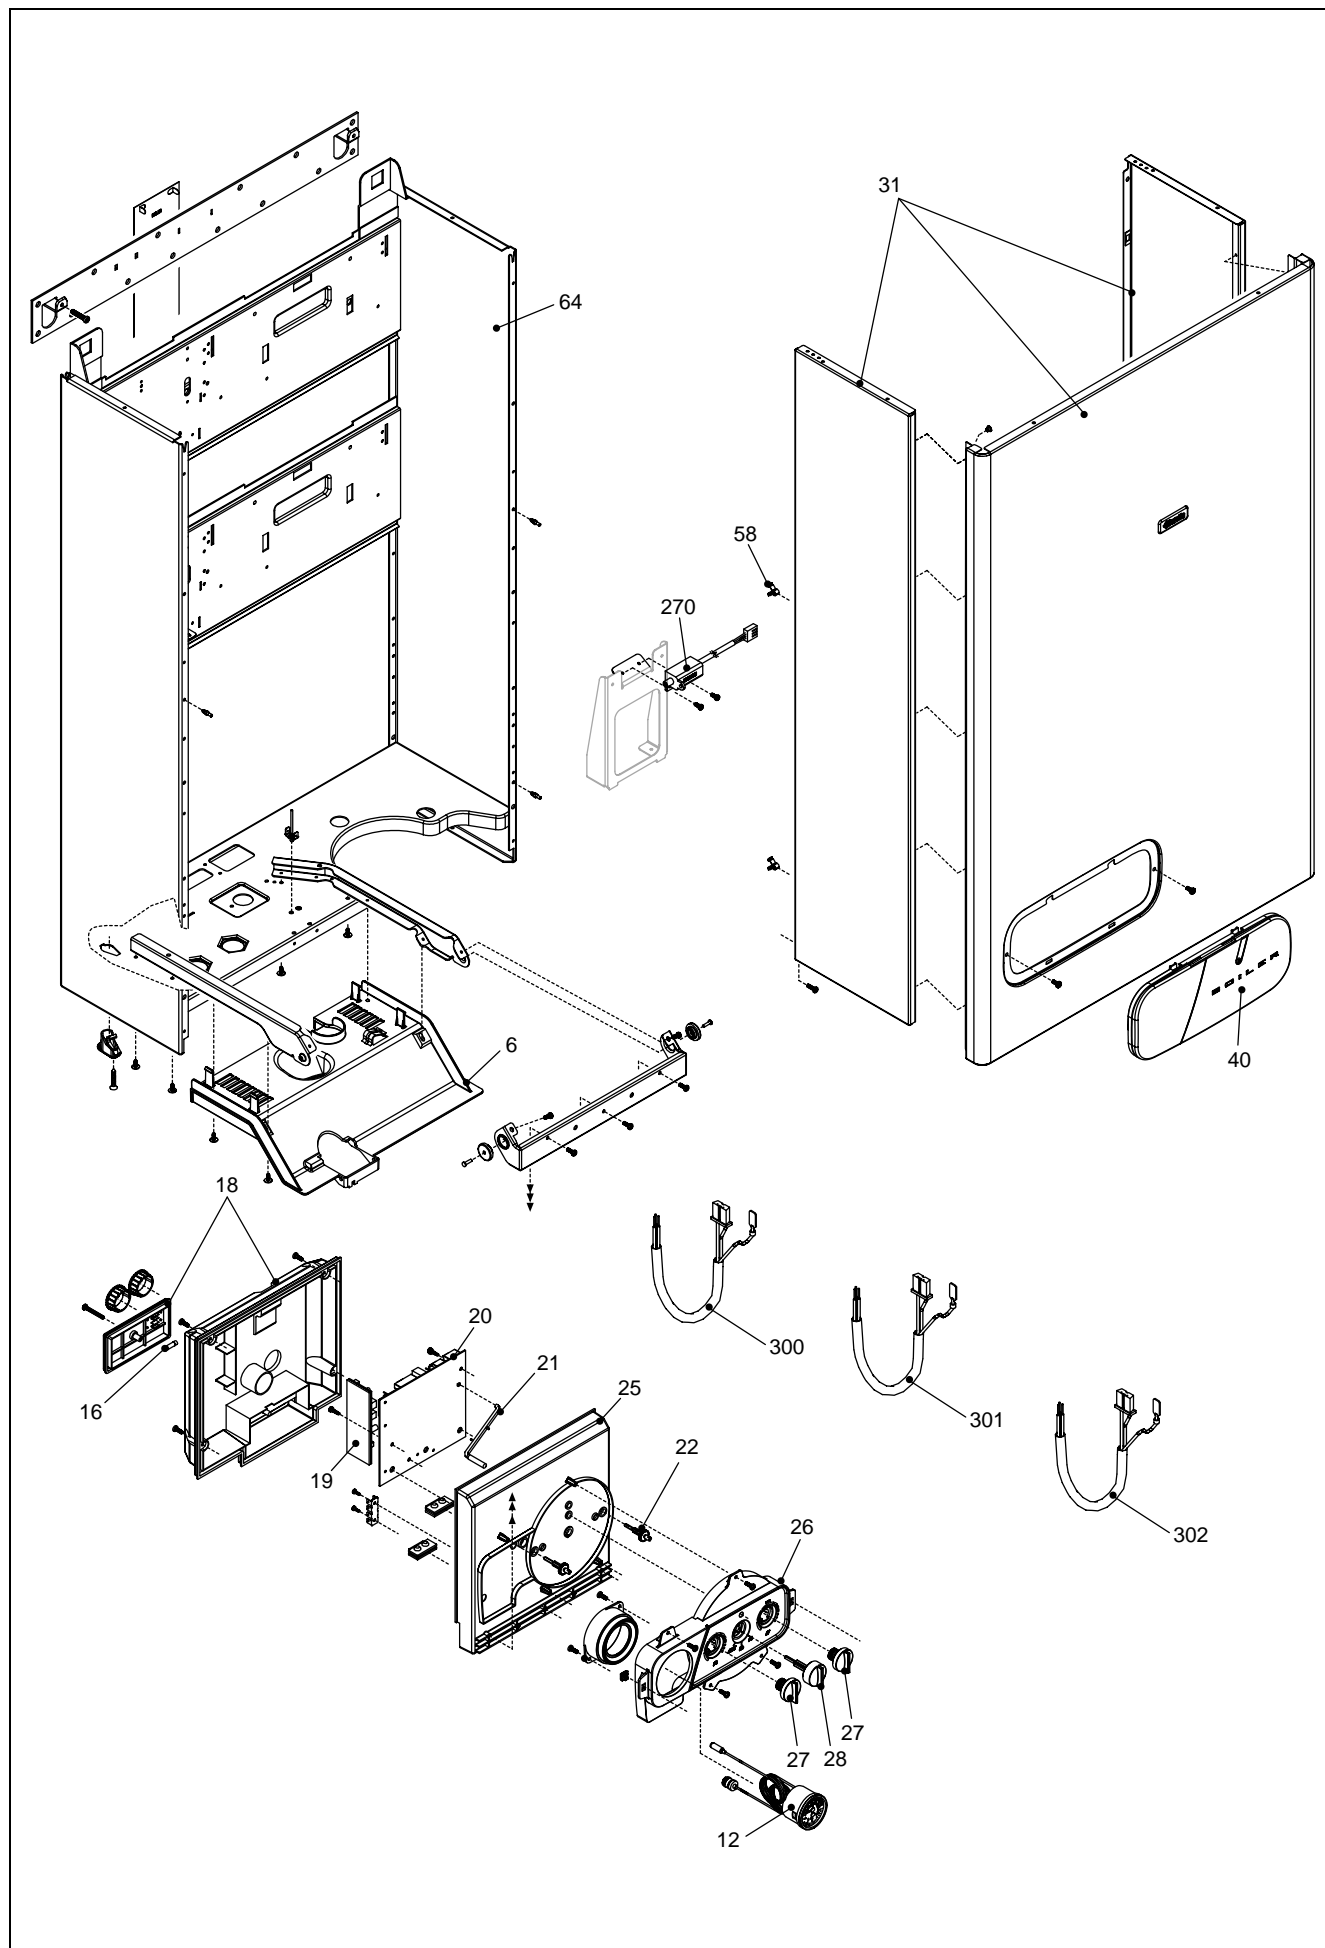

LISTA COMPONENTI

Mynute Boiler

POS.	DESCRIZIONE	24bai	28bai	24bsi	28bsi
6	Griglia di protezione	R10029966	R10029966	R10029966	R10029966
12	Termoidrometro	R10021983	R10021983	R10021983	R10021983
16	Fusibile 2A	R8968	R8968	R8968	R8968
18	Copertura posteriore parti elettriche	R10022422	R10022422	R10022422	R10022422
19	Modulo accensione controllo fiamma	R10028890	R10028890	R10028890	R10028890
20	Scheda gestione	R10028454	R10028454	R10028454	R10028454
21	Guida luce boiler	R10022826	R10022826	R10022826	R10022826
22	Albero dentato e ruota	R10022424	R10022424	R10022424	R10022424
25	Copertura parti elettriche	R10023011	R10023011	R10023011	R10023011
26	Cruscotto	R10030279	R10030279	R10030279	R10030279
27	Manopola riscaldamento sanitario	R10030282	R10030282	R10030282	R10030282
28	Manopola comando	R10030281	R10030281	R10030281	R10030281
31	Mantello	R01005323	R01005323	R01005323	R01005323
40	Sportello cruscotto	R10030277	R10030277	R10030277	R10030277
58	Molla	R5588	R5588	R5588	R5588
64	Assieme telaio	R01005510	R01005510	R01005510	R01005510
270	Trasformatore accensione TR2	R10021272	R10021272	R10021272	R10021272
300	Cablaggio morsettiera	R10021407	R10021407	R10021407	R10021407
301	Cablaggio alimentazione	R10023136	R10023136	R10023136	R10023136
302	Cablaggio bassa tensione	R10030186	R10030186	R10030186	R10030186