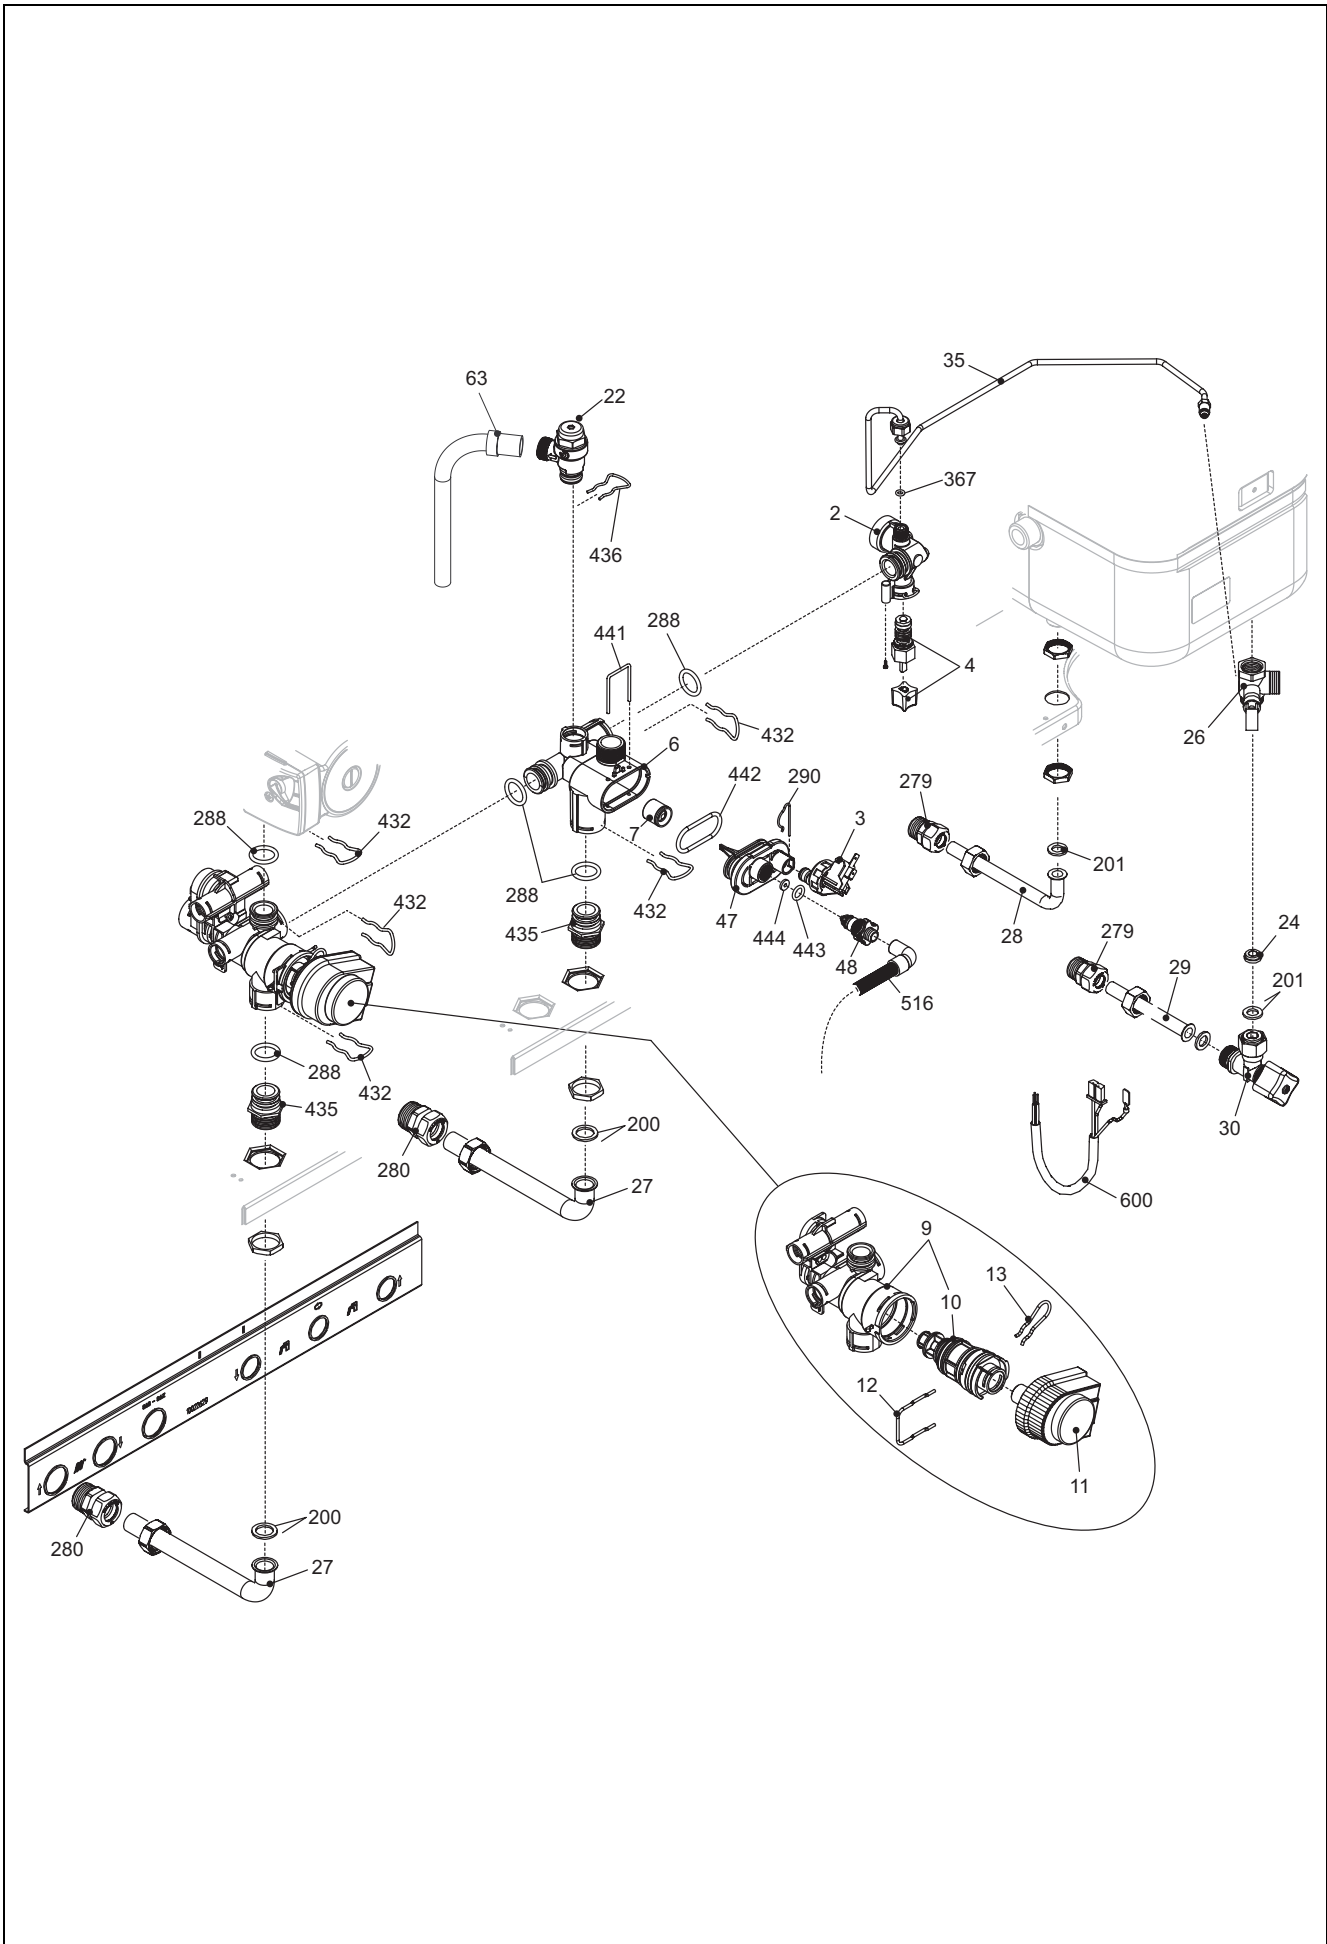

LISTA COMPONENTI

Mynute Boiler

POS.	DESCRIZIONE	24bai	28bai	24bsi	28bsi
6	Griglia di protezione	R10029966	R10029966	R10029966	R10029966
12	Termoidrometro	R10021983	R10021983	R10021983	R10021983
16	Fusibile 2A	R8968	R8968	R8968	R8968
18	Copertura posteriore parti elettriche	R10022422	R10022422	R10022422	R10022422
19	Modulo accensione controllo fiamma	R10028890	R10028890	R10028890	R10028890
20	Scheda gestione	R10028454	R10028454	R10028454	R10028454
21	Guida luce boiler	R10022826	R10022826	R10022826	R10022826
22	Albero dentato e ruota	R10022424	R10022424	R10022424	R10022424
25	Copertura parti elettriche	R10023011	R10023011	R10023011	R10023011
26	Cruscotto	R10030279	R10030279	R10030279	R10030279
27	Manopola riscaldamento sanitario	R10030282	R10030282	R10030282	R10030282
28	Manopola comando	R10030281	R10030281	R10030281	R10030281
31	Mantello	R01005323	R01005323	R01005323	R01005323
40	Sportello cruscotto	R10030277	R10030277	R10030277	R10030277
58	Molla	R5588	R5588	R5588	R5588
64	Assieme telaio	R01005510	R01005510	R01005510	R01005510
270	Trasformatore accensione TR2	R10021272	R10021272	R10021272	R10021272
300	Cablaggio morsettiera	R10021407	R10021407	R10021407	R10021407
301	Cablaggio alimentazione	R10023136	R10023136	R10023136	R10023136
302	Cablaggio bassa tensione	R10030186	R10030186	R10030186	R10030186