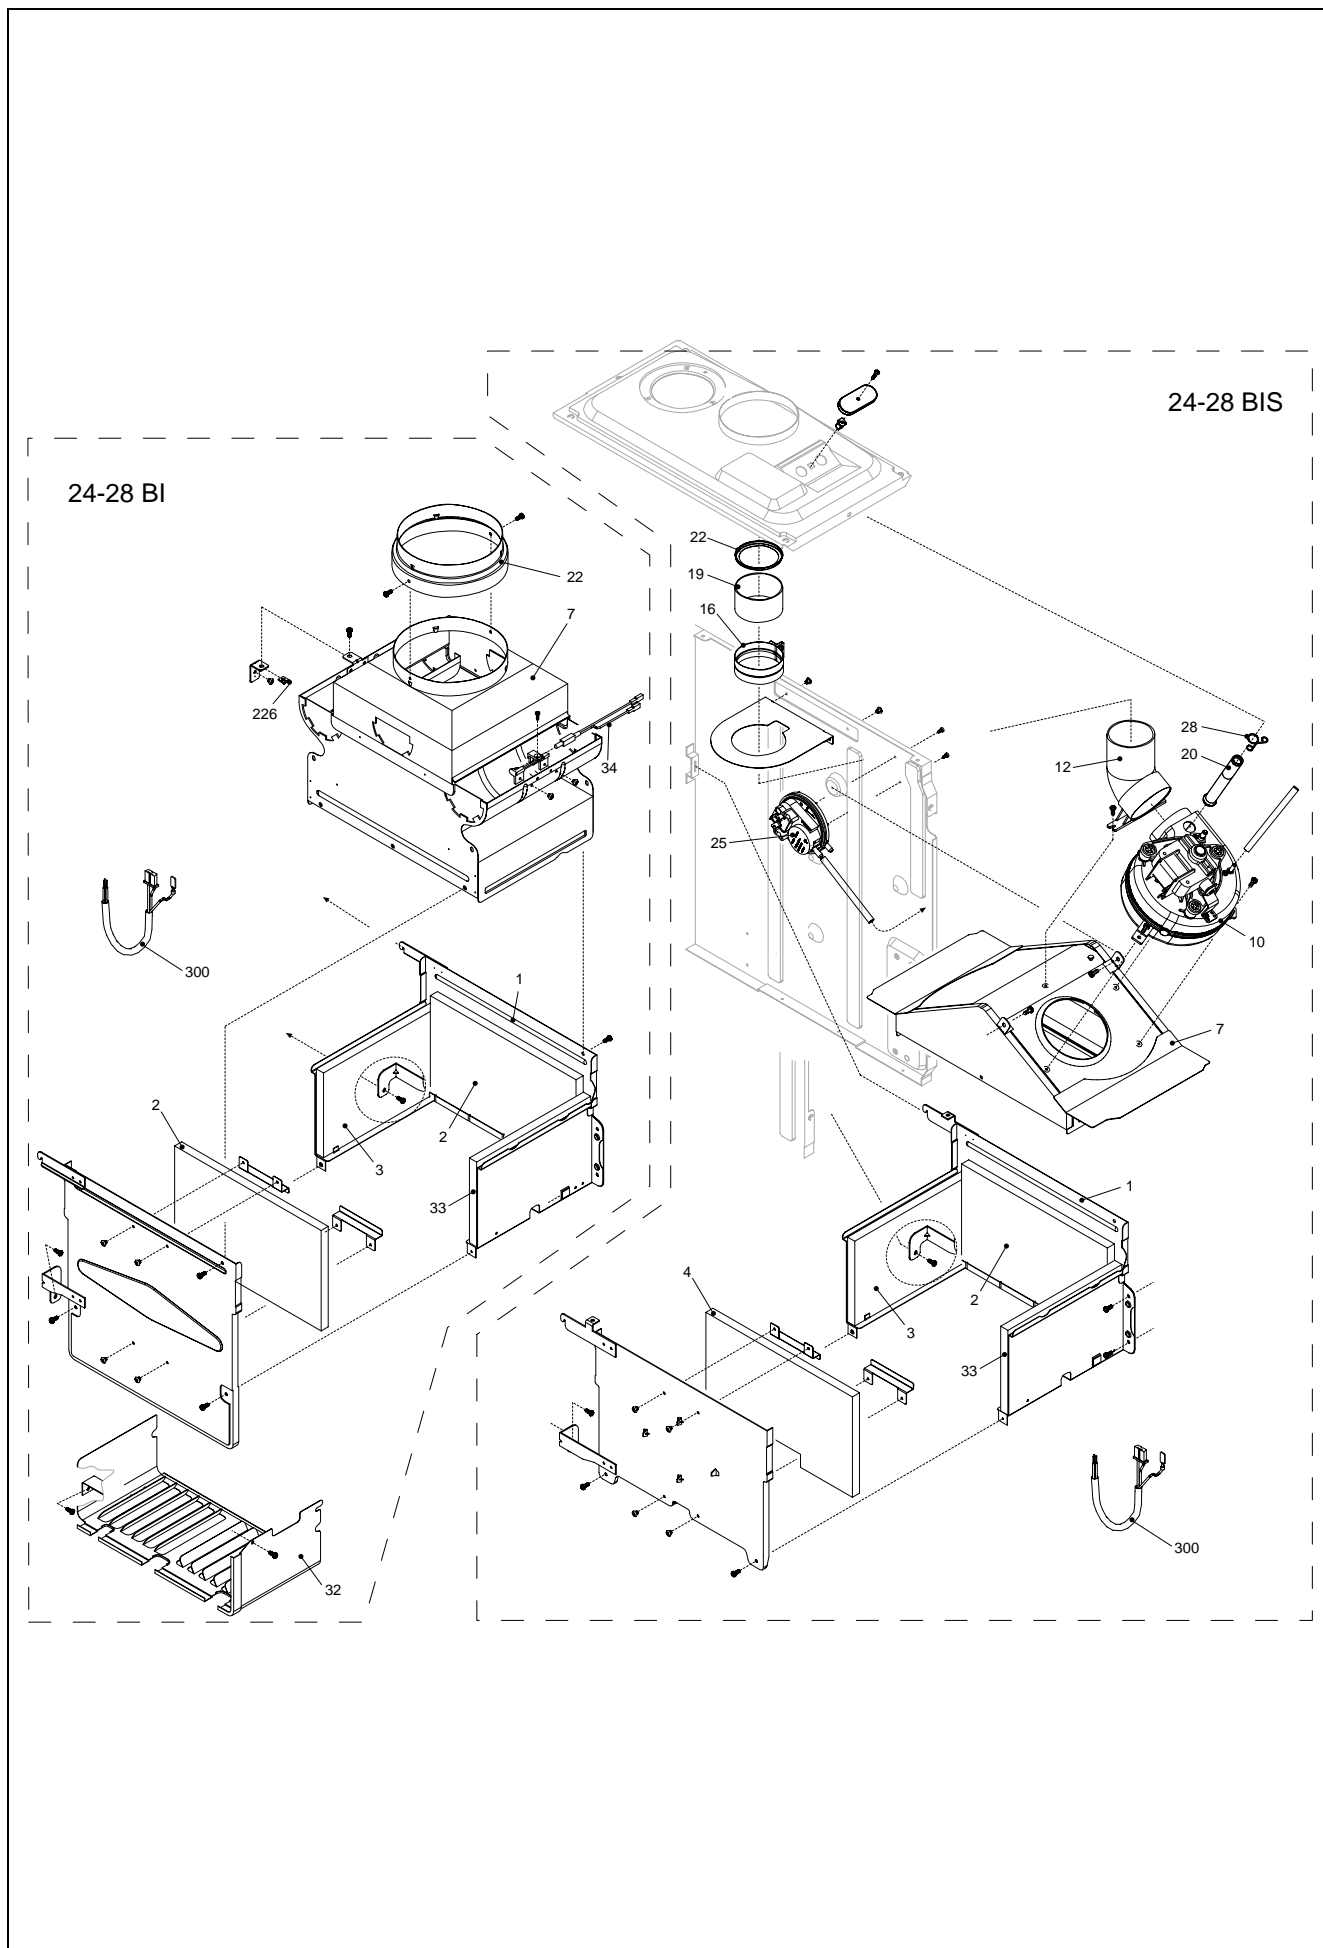

POS.	DESCRIZIONE	24bai	28bai	24bsi	28bsi
1	Camera combustione	R10022677	R10022756	R10022618	R10022715
2	Isolante	R5270	R5316	R5270	R5316
3	Pannello isolante posteriore	R10022620	R10022620	R10022620	R10022620
4	Pannello isolante	-	-	R5269	R5315
7	Cappa fumi	R10022676	R10022755	R10022617	R10022714
10	Ventilatore	-	-	R10020793	R10022718
12	Raccordo verticale scarico fumi	-	-	R2237	R2237
16	Fascetta	-	-	R10024026	R10024026
19	Tube raccordo fumi ventilatore	-	-	R10022622	R10022622
20	Tubetto presa analogica fumi	-	-	R10022614	R10022614
22	Flangia fumi	R10022701	-	R10027845	R10021730
25	Kit pressostato	-	-	R10023908	R01005272
28	Molletta	-	-	R10020626	R10020626
32	Carena	R6592	R9224	-	-
33	Pannello anteriore	R10022621	R10022621	R10022621	R10022621
34	Termostato fumi	R8647	R8647	-	-
226	Molletta	R5128	R5128	-	-
300	Cablaggio combustione	R10030417	R10030417	R10030188	R10030188