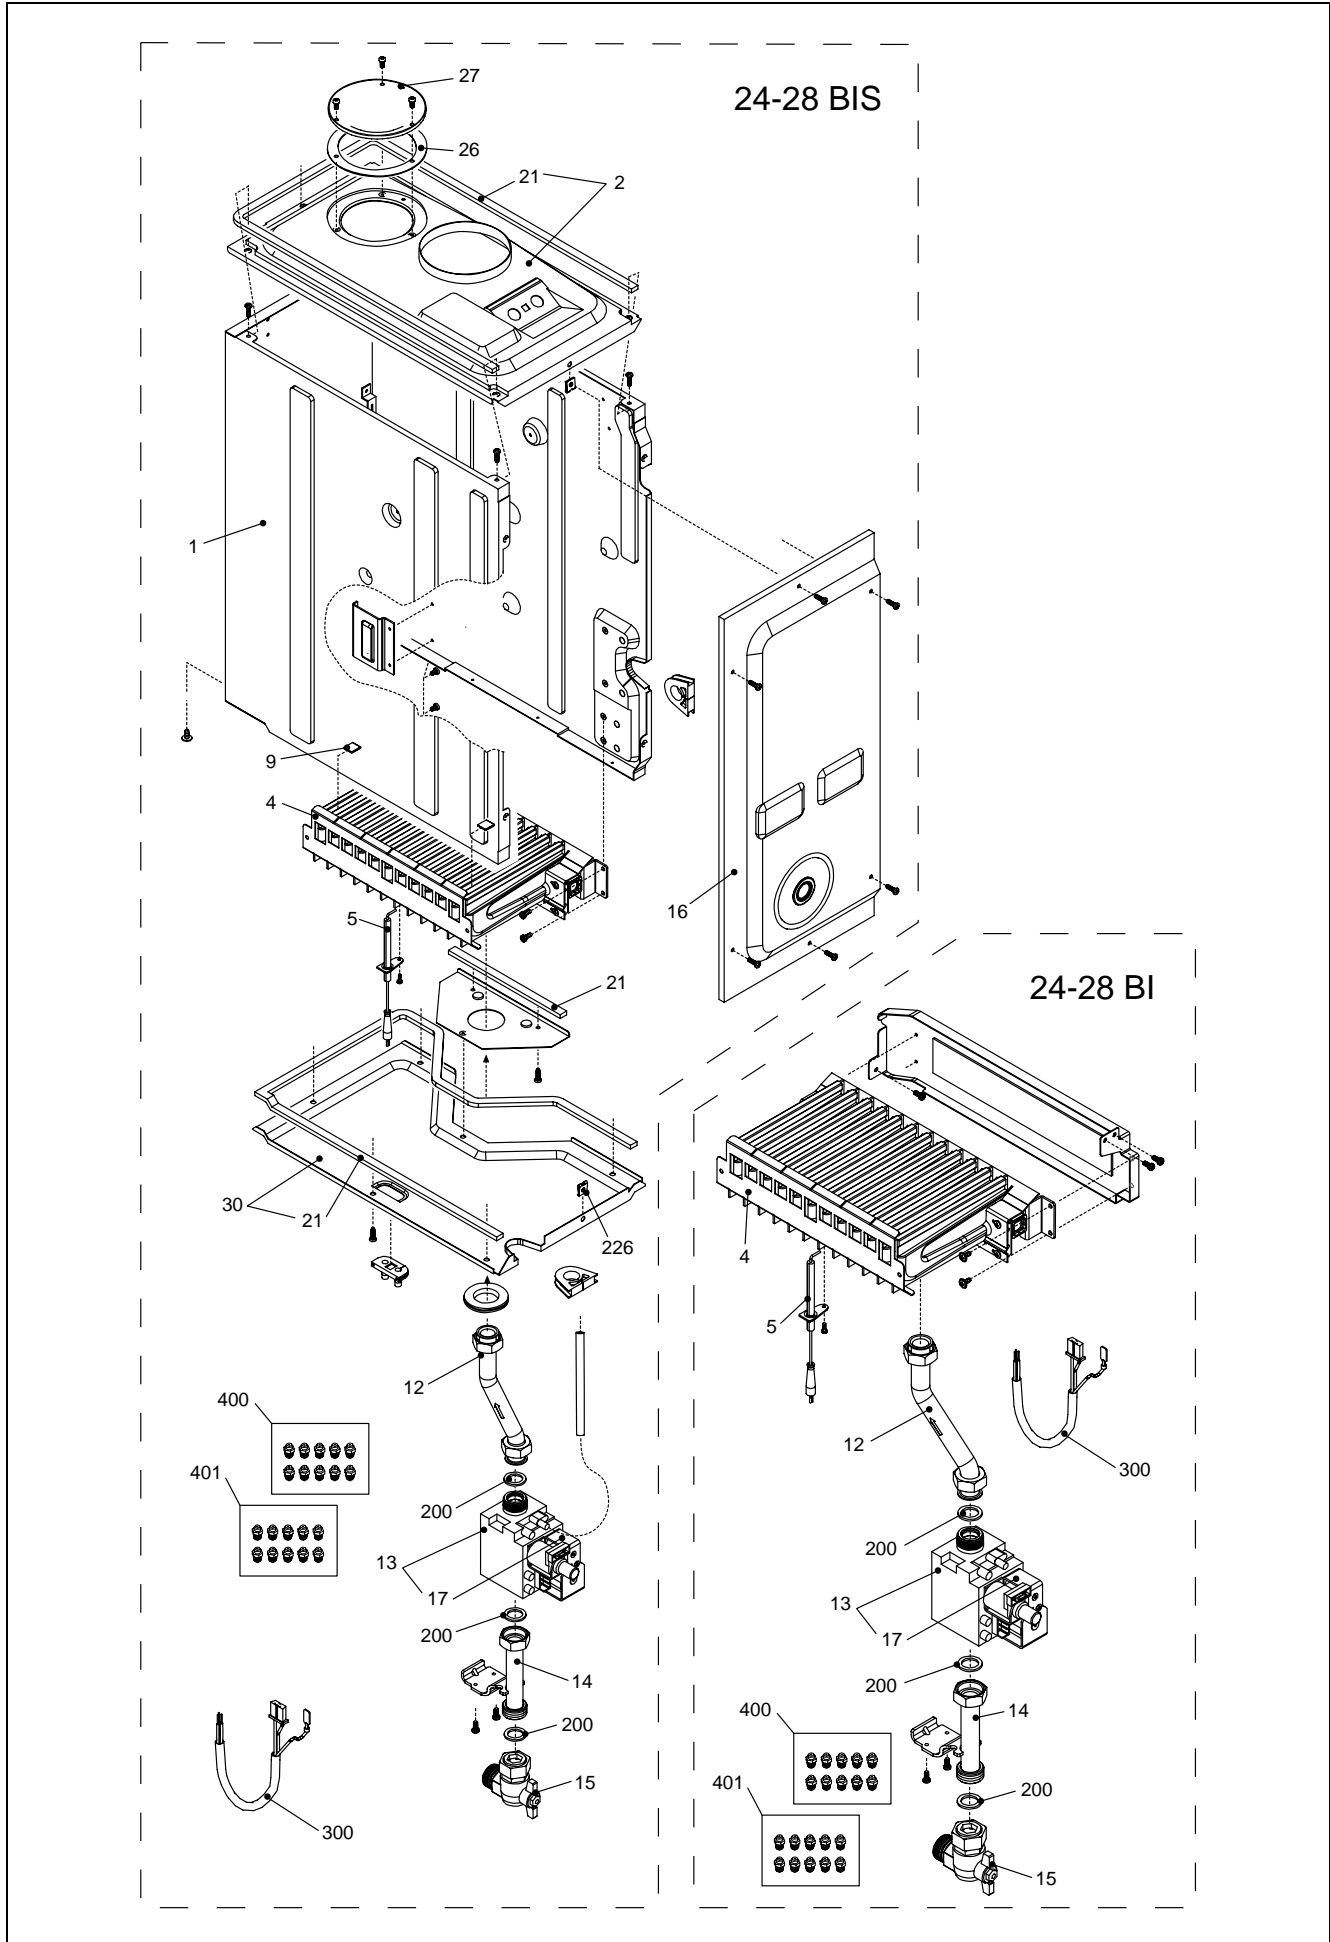

POS.	DESCRIZIONE	24bai	28bai	24bsi	28bsi
1	Assieme scatola aria	-	-	R10022608	R10022713
2	Coperchio superiore	-	-	R10022609	R10022609
4	Bruciatore MTN	R10030129	R10030192	R10030129	R10023876
5	Candela acc.-rilevazione	R10025985	R10025985	R10025985	R10025985
9	Piastrina	-	-	R5172	R5172
12	Rampa gas	R10030189	R10029963	R10029963	R10029963
13	Valvola gas	R10021021	R10021021	R10021021	R10021021
14	Rampa gas	R10029305	R10029305	R10029305	R10029305
15	Rubinetto gas	R2266	R2266	R2266	R2266
16	Assieme coperchio	-	-	R10023238	R10023238
17	Bobina EV1 / EV2	R10020838	R10020838	R10020838	R10020838
21	Guarnizione adesiva	-	-	R5905	R5905
26	Guarnizione	-	-	R8975	R8975
27	Tappo	-	-	R8084	R8084
30	Coperchio inferiore	-	-	R10022610	R10022610
200	Guarnizione	R5023	R5023	R5023	R5023
226	Molletta	-	-	R5128	R5128
300	Cablaggio valvola gas	R10030185	R10030185	R10030185	R10030185
400	Kit trasformazione MTN	R01005225	R01005225	R01005225	R01005225
401	Kit trasformazione G.P.L.	R01005217	R01005217	R01005214	R01005214