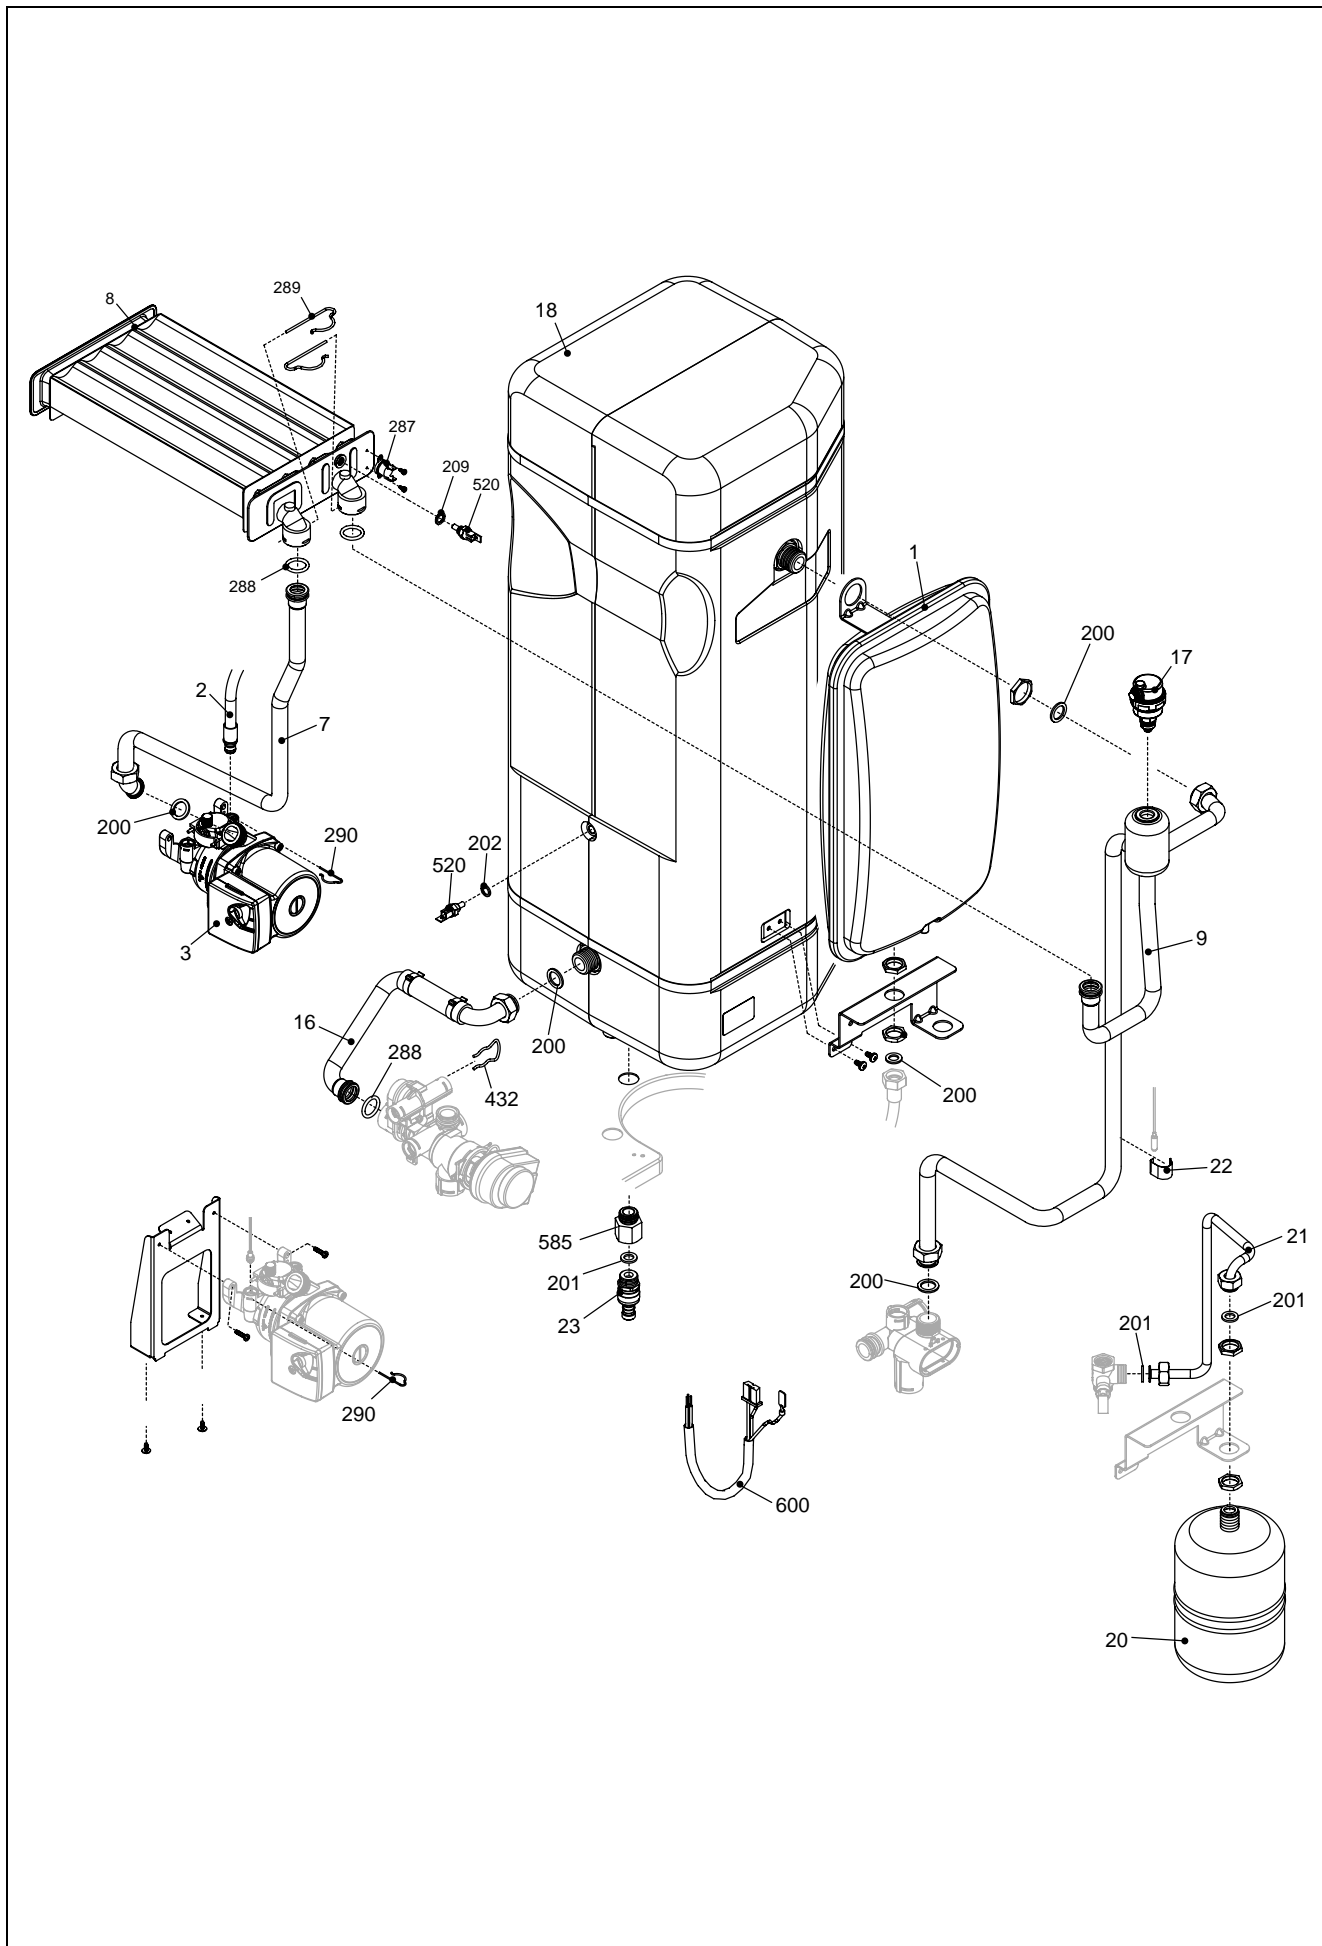

POS.	DESCRIZIONE	24bai	28bai	24bsi	28bsi
1	Vaso d'espansione 10 Lt	R10029279	R10029279	R10029279	R10029279
2	Rampa flessibile vaso espansione	R10022626	R10022626	R10022626	R10022626
3	Circolatore	R10027571	R10027571	R10027571	R10027571
7	Rampa	R10030327	R10029961	R10030332	R10029961
8	Scambiatore monotermico	R10029880	R10022717	R10029882	R10023878
9	Rampa	R10030161	R10029850	R10030162	R10029850
16	Rampa	R10029296	R10029296	R10029296	R10029296
17	Valvola sfiato aria	R10029306	R10029306	R10029306	R10029306
18	Bollitore 60 Lt	R10029278	R10029278	R10029278	R10029278
20	Vaso espansione	R1329	R1329	R1329	R1329
21	Rampa vaso espansione	R10028747	R10028747	R10028747	R10028747
22	Clip	R3412	R3412	R3412	R3412
23	Valvola scarico bollitore	R10022518	R10022518	R10022518	R10022518
200	Guarnizione	R5023	R5023	R5023	R5023
201	Guarnizione	R5026	R5026	R5026	R5026
202	Guarnizione	R5041	R5041	R5041	R5041
287	Termostato limite	R2258	R2258	R2258	R2258
288	Anello	R6898	R6898	R6898	R6898
289	Molletta	-	R2223	-	R2223
290	Molletta	R2165	R2165	R2165	R2165
432	Molletta	R10024958	R10024958	R10024958	R10024958
520	Sonda NTC rossa	R10027352	R10027352	R10027352	R10027352
585	Raccordo	R2710	R2710	R2710	R2710
600	Cablaggio pompa	R10030187	R10030187	R10030187	R10030187