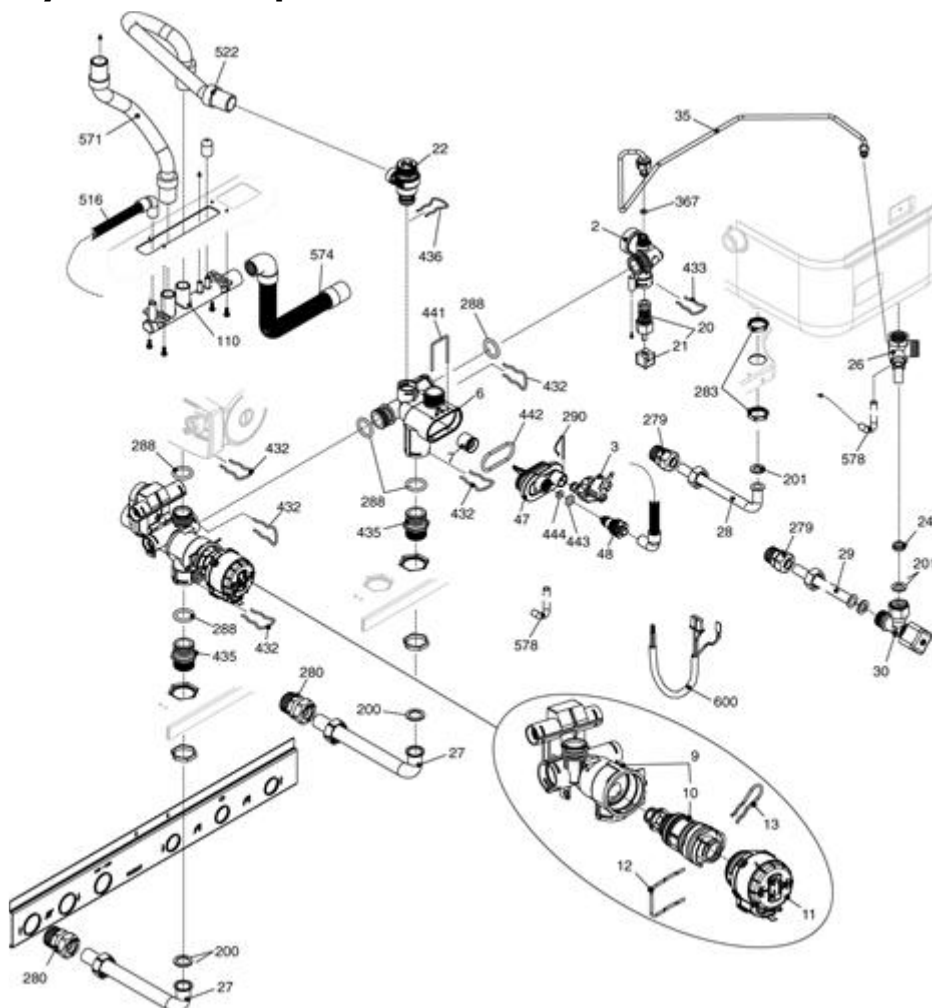

### Tav. 1

Posizione	idComponente	Descrizione	NotaMatricola
6	R10029208	Copertura inferiore	
10	R10029105	Portaidrometro	
12	20028783	Idrometro innesto rapido	
18	R10024976	Copertura posteriore parti elettriche	
20	20055454	Scheda gestione	
26	20056525	Cruscotto comandi	
27	20028780	Manopola cruscotto	
31	20056825	Mantello	
40	20056526	Sportello cruscotto	
58	R5588	Molla	
64	20055478	Telaio	
75	20056826	Kit scheda visualizzatore	
78	R01005442	Assieme cerniera sporello cruscotto	
100	20055921	Cablaggio bassa tensione	
101	20011449	Cablaggio visualizzatore	
102	20038365	Cablaggio alimentazione	
103	20067062	Cablaggio collegamento utenze	

### Hydraulic Components 1

Posizione	idComponente	Descrizione	NotaMatricola
2	R10030082	Valvola caricamento manuale	
3	R10028141	Pressostato acqua	
6	R10024641	Corpo by-pass	
7	R1552	Kit valvola by-pass riscaldamento	
9	R10027343	Assieme corpo 3 vie+cartuccia	
10	R10025305	Cartuccia valvola	
11	20024841	Attuatore	
12	R10025450	Molletta 3vie	
13	R10025449	Molletta attuatore	
20	R10025060	Rubinetto riempimento	
21	20035648	Manopola	
22	20043820	Valvola di sicurezza 3 bar	
24	R10020041	Regolatore flusso	
26	R10021901	Valvola non ritorno e sicurezza	
27	R10029603	Rampa	
28	R8677	Rampa	
29	R10022631	Rampa	
30	R1888	Rubinetto sanitario	
35	R10029600	Rampa	