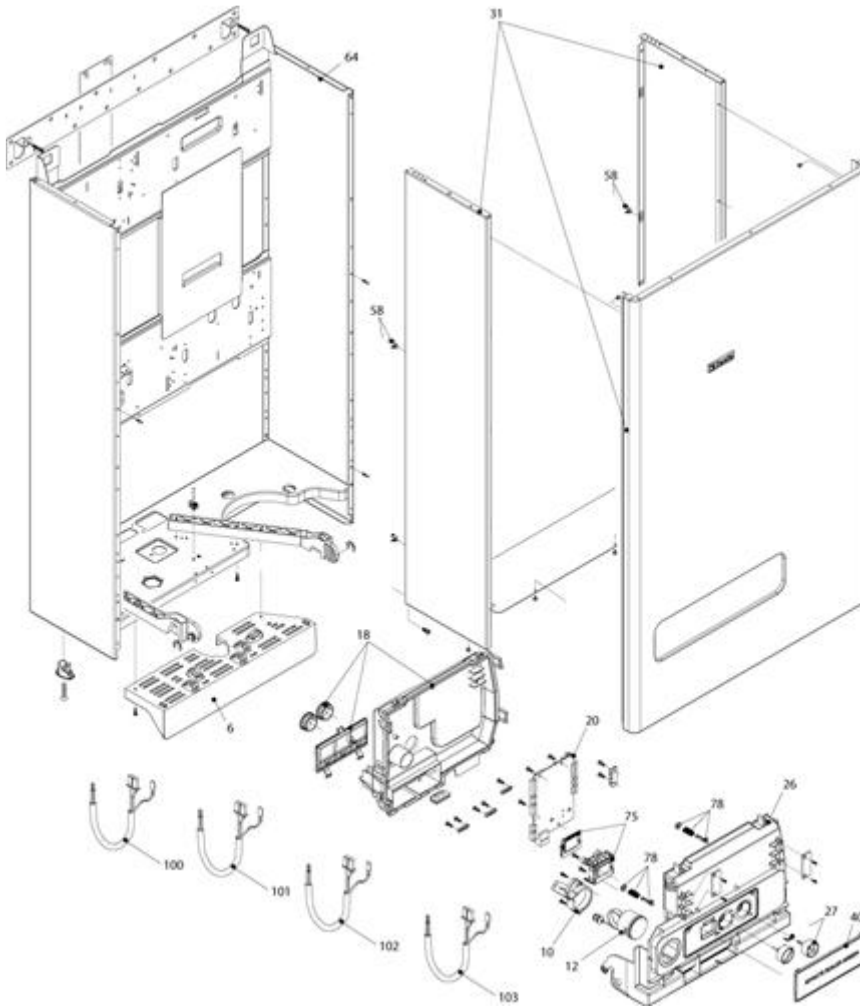

### Tav. 1

Posizione	idComponente	Descrizione	NotaMatricola
6	R10029208	Copertura inferiore	
10	R10029105	Portaidrometro	
12	20028783	Idrometro innesto rapido	
18	R10024976	Copertura posteriore parti elettriche	
20	20055454	Scheda gestione	
26	20056525	Cruscotto comandi	
27	20028780	Manopola cruscotto	
31	20056825	Mantello	
40	20056526	Sportello cruscotto	
58	R5588	Molla	
64	20055478	Telaio	
75	20056826	Kit scheda visualizzatore	
78	R01005442	Assieme cerniera sporello cruscotto	
100	20055921	Cablaggio bassa tensione	
101	20011449	Cablaggio visualizzatore	
102	20038365	Cablaggio alimentazione	
103	20067062	Cablaggio collegamento utenze	