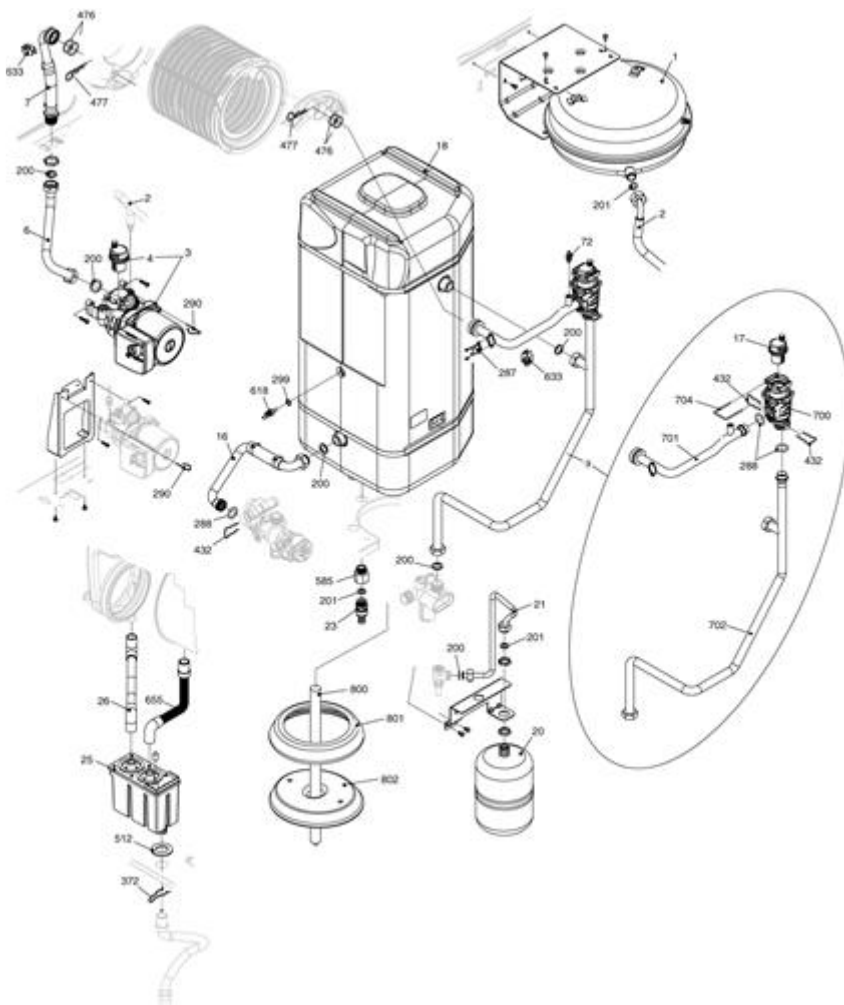

20050972 - Mynute Boiler Green 25 BSI

Tav. 3

Zespół hydrauliczny 2

Posizione	idComponente	Descrizione	NotaMatricola
1	R10028645	Vaso espansione	
2	R10028664	Rampa vaso espansione	
3	R10027258	Circolatore	
4	R10025485	Disaeratore	
6	20055924	Rampa	
7	R10029300	Rampa	
9	20056522	Rampa mandata riscaldamento	
16	R10029296	Rampa	
17	20019768	Valvola sfogo aria	
18	20056528	Assieme bollitore 45 litri inox	
20	R1329	Vaso espansione	
21	R10028747	Rampa vaso espansione	
23	R10022518	Valvola scarico bollitore	
25	R10028405	Sifone condensa	
26	R10027191	Tubo flessibile condensa	
72	R10023235	Valvola spurgo	
200	R5023	Guarnizione	
201	R5026	Guarnizione	
287	R2258	Termostato limite