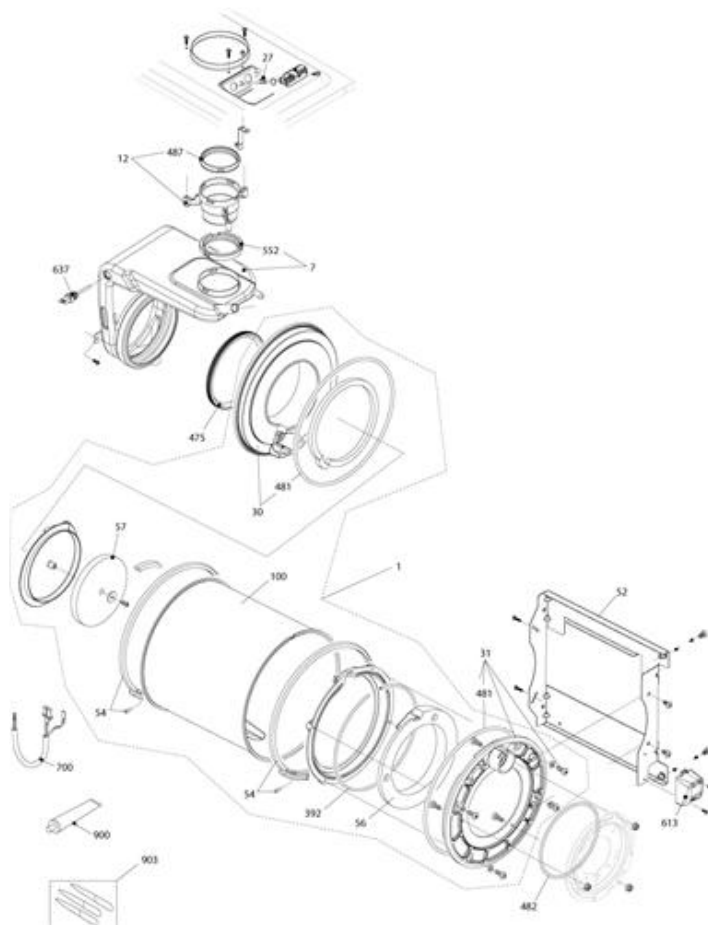

20050972 - Mynute Boiler Green 25 BSI

Tav. 5

Combustion Chamber Components - Flue Drain

Posizione	idComponente	Descrizione	NotaMatricola
1	20015926	Scambiatore condensante 9,5	
7	20007061	Assieme convogliatore scarico fumi	
12	R10028421	Torretta scarico fumi	
27	R10020625	Madrevite presa analisi	
30	20047573	Flangia fumi scambiatore	
31	20047807	Flangia lato bruciatore	
52	20051417	Supporto scambiatore 9,5 spire	
54	20047811	Anello chiusura a leva	
56	20047812	Pannello isolante flangia	
57	20036537	Tryton retarder Cz.4	
100	20048269	Involucro scambiatore	
392	20047819	Guarnizione cava	
475	R10026323	Guarnizione Ø 125	
481	20047802	Guarnizione in silicone	
482	R10026366	Guarnizione supporto bruciatore	
487	R10026345	Guarnizione groppalli Ø 60	
488	R10026494	Anello tenuta	
552	R10028426	Guarnizione Ø 60 con labbro	
613	20001563	Trasformatore accensione	
637	20007050	Sonda temperatura fumi	
700	20055922	Cablaggio combustione	
900	20047820	Tubetto mastice	
901	20011640	Kit lame pulizia scambiatore