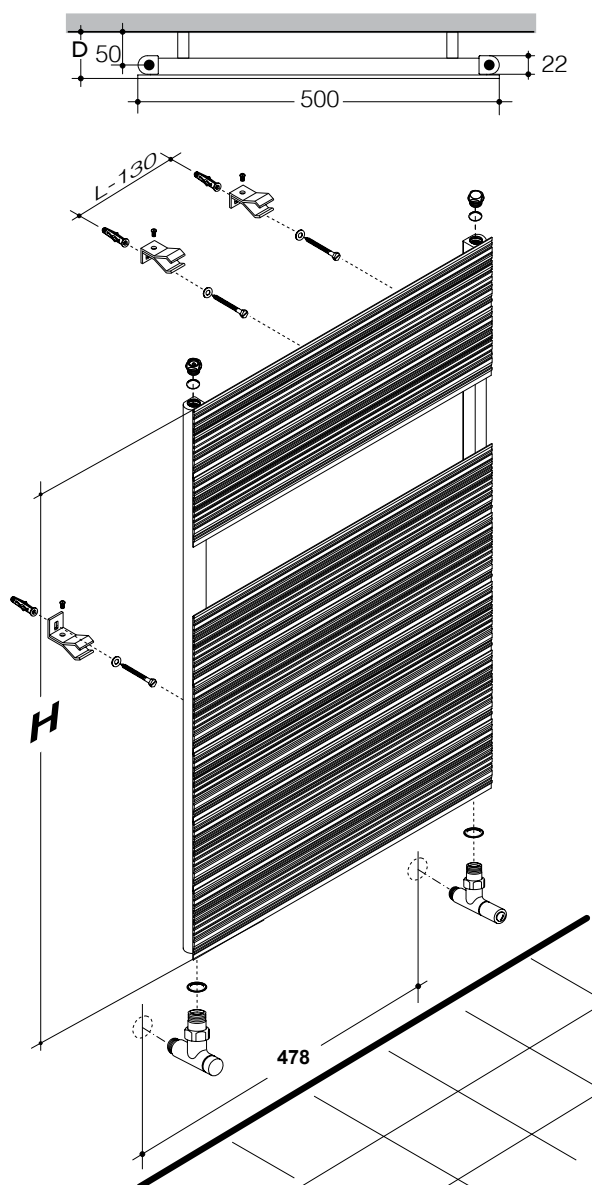

skyline bath

Dimensioni espresse in millimetri
Potenza espressa in Watt
Radiatore in alluminio.

Dimension expressed in millimetres
Output expressed in Watt
Aluminium radiator.

	H (mm)	D (mm)	L (mm)	 (lt)	 (W)	Δt 50°	Δt 30°	δ	i (mm)	Finiture / Finishing
50/80	800	64	500	1,20	378	208	350	478	RAL ANTHRACITE	
50/120	1200	64	500	1,50	533	293	500	478		
50/150	1500	64	500	1,80	662	364	600	478		
50/180	1800	64	500	2,20	819	450	800	478		

KIT VALVOLE VALVES KIT (pag. 124)

manual	thermostatic
1	1T + 14
2	2T + 14
3	3T + 14
4	
5	5T
6	
7	7
8	8T + 14
9	9T + 14
10	10T + 14
11	
12	
13	

● Valvole disponibili/
Suitable valves

Kit base di elettrificazione (riempimento e resistenza)
Basic Electrification kit (filling and electric element)
Termostati / thermostats (pag. 126)